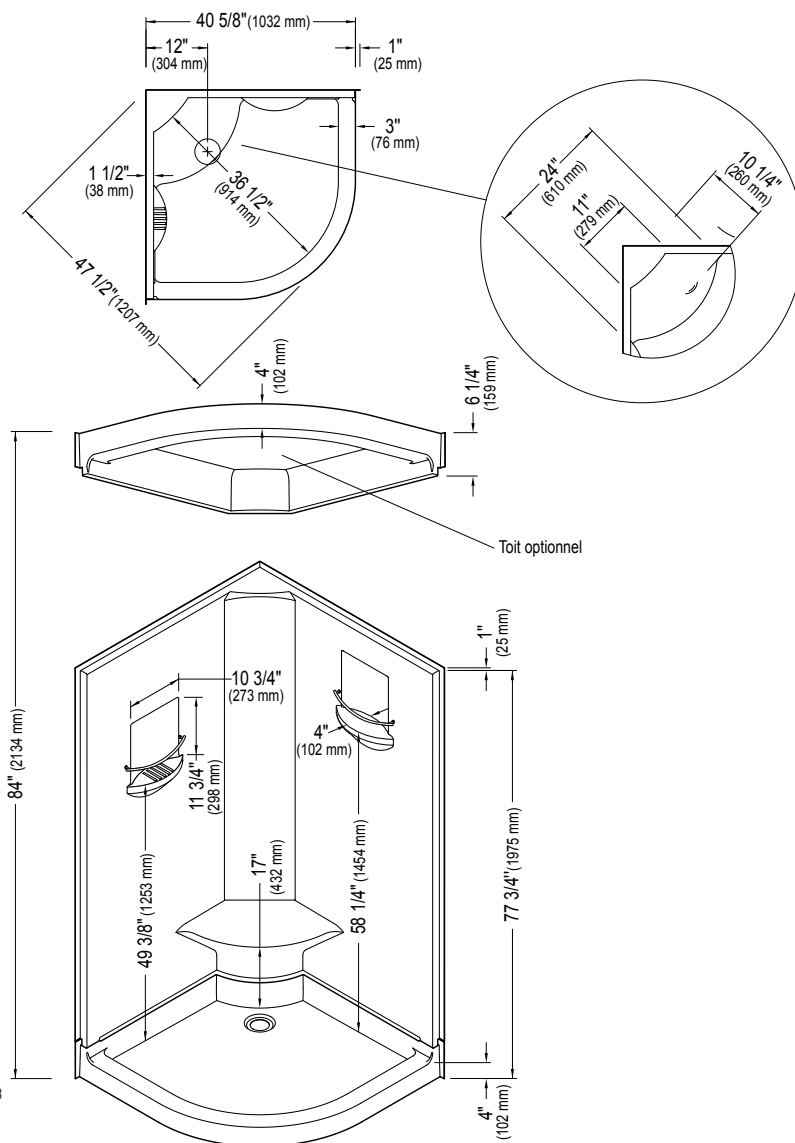

Produits Neptune

SACHA
DEVANT ROND
Douche de coin

6835, RUE PICARD
SAINT-HYACINTHE (QUÉBEC) J2S 1H3
CANADA

TÉLÉPHONE 450 773 7058
TÉLÉCOPIEUR 450 773 5063
SANS FRAIS 1 888 366 7058

produitsneptune.com

07-2015