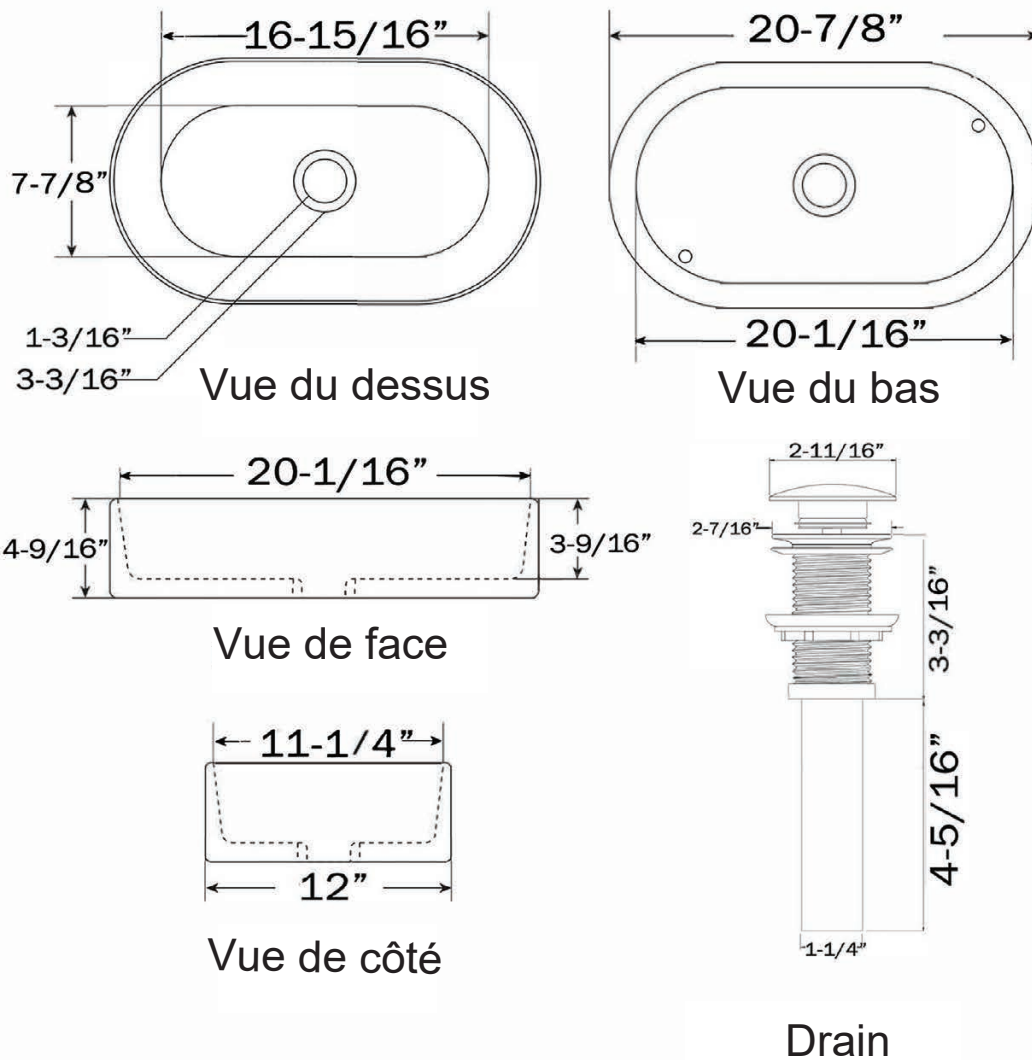

ALTA OVAL

Lavabo 20 7/8" x 20 7/8" x 3 1/2"

OPTIONS

COULEUR(S)

Blanc

APERÇU

- Design spacieux avec rebord mince
- Coins arrondis pour faciliter le nettoyage
- Drain escamotable assorti inclus et prêt à être combiné avec votre robinet de lavabo préféré
- Installation au-dessus du comptoir pour mettre à jour votre lavabo de salle de bain sans remplacer toute la vanité
- Facile à nettoyer avec de l'eau chaude savonneuse et un chiffon doux
- Fabriqué en céramique
- Fini blanc lustré
- Garantie limitée de 5 ans pour votre tranquillité d'esprit
- Installation DIY

PARTICULARITÉS

- Type d'installation : Vessel
- Matériel : Ceramic
- Garantie résidentielle : 5
- Garantie commerciale : 1 an

Toutes ces dimensions sont approximatives. Afin d'assurer une installation parfaite, les dimensions de la structure doivent être vérifiées à partir de l'unité.

Lavabo 20 7/8" x 20 7/8" x 3 1/2"

DIMENSIONS

LONGUEUR	LARGEUR	HAUTEUR	POIDS	LONGUEUR EMBALLÉ
20 7/8"	20 7/8"	3 1/2"	17.6 Lbs	20 7/8"
LARGEUR EMBALLÉ	HAUTEUR EMBALLÉ			
20 7/8"	3 1/2"			

Projet: _____

Contracteur: _____