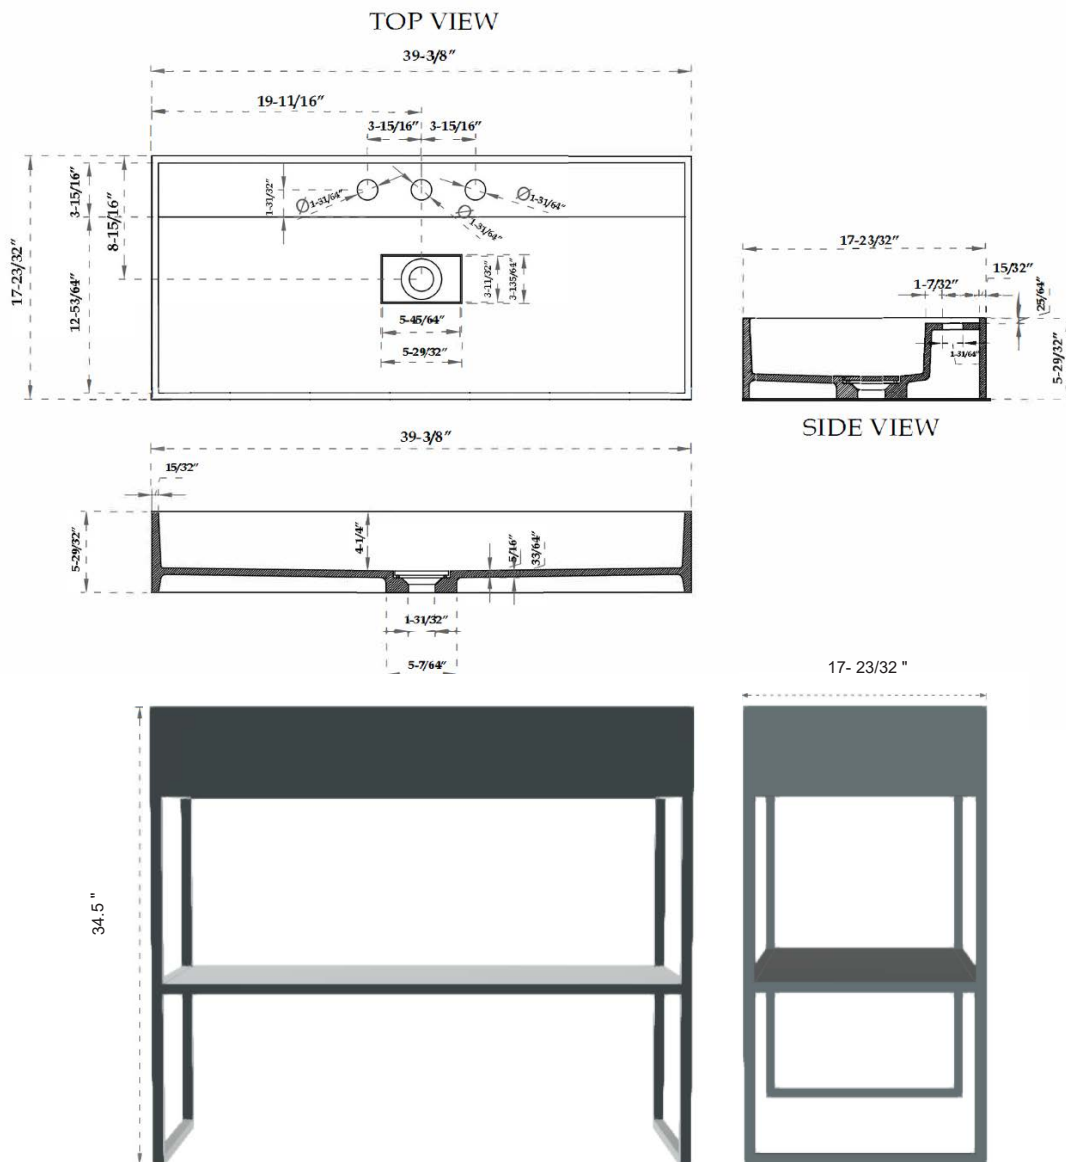

Toutes ces dimensions sont approximatives. Afin d'assurer une installation parfaite, les dimensions de la structure doivent être vérifiées à partir de l'unité.