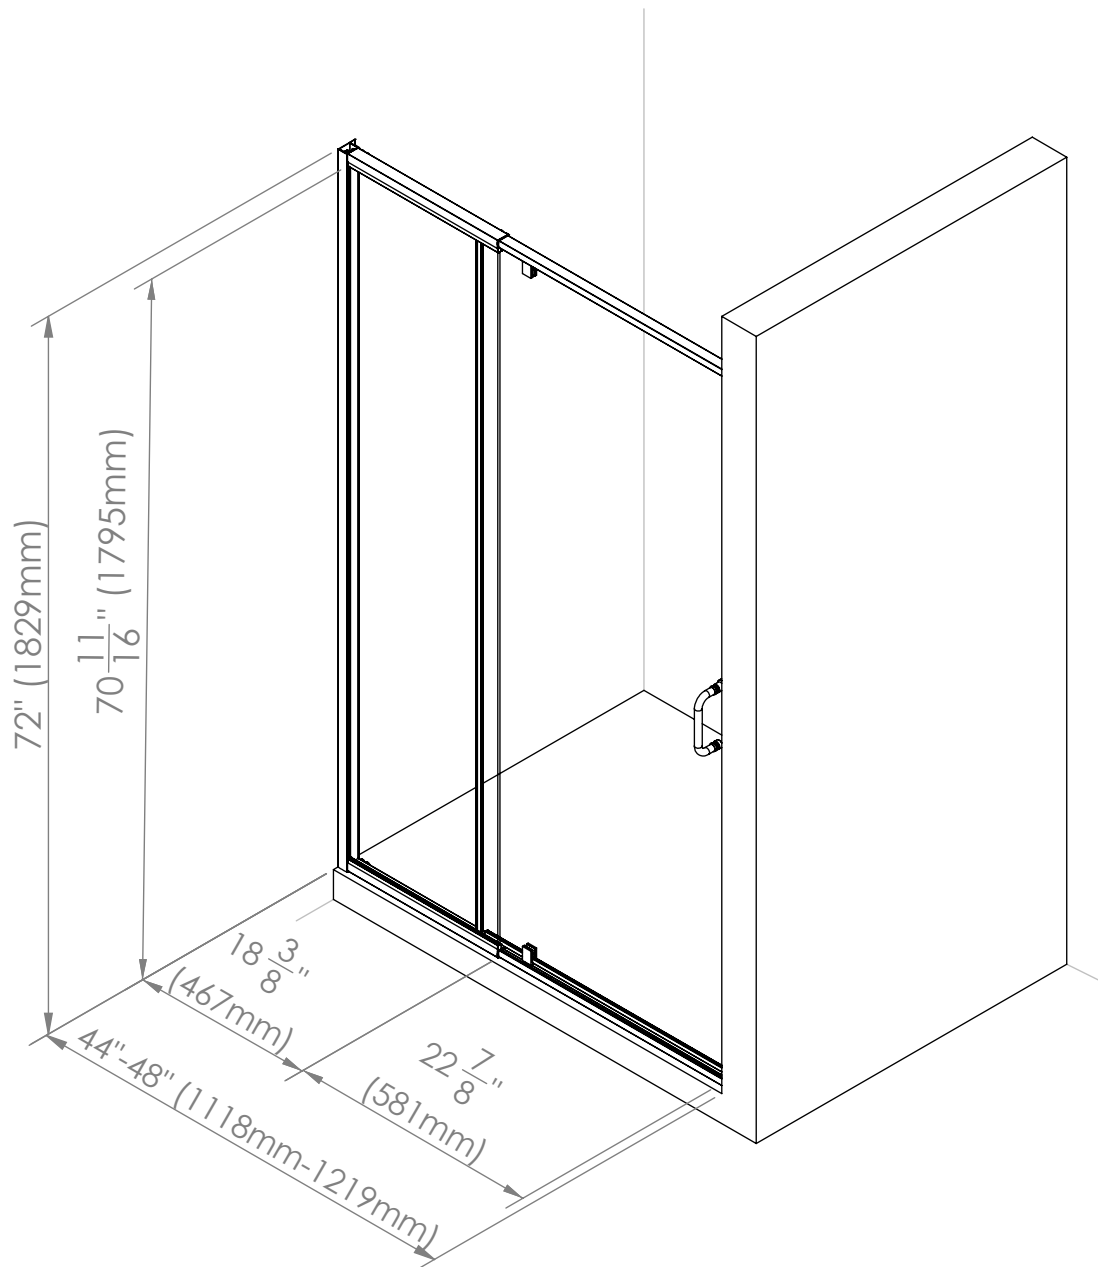

# BELAYA 44-48 X 72 - 6MM

Porte de douche 44" - 48" x 72"

FINI(S) DE CADRE	FINI(S) DE VERRE	DIMENSION(S)
Chrome	Clair	32 - 36 44 - 48 56 - 60

## APERÇU

- Ouverture de la douche : 23 po
- Ajustement latéral jusqu'à 4 pouces
- Ajustement supplémentaire de 1/2 pouce par côté pour la largeur ou hors d'aplomb
- Verrou magnétique sur toute la longueur pour une étanchéité parfaite
- Montant mural en aluminium anodisé

## PARTICULARITÉS

- Type d'installation : Alcôve
- Matériel : Verre trempé
- Type de porte : À pivot
- Type de cadre : Semi-Frameless
- Garantie résidentielle : 10
- Garantie commerciale : 1 an

Porte de douche 44" - 48" x 72"

# SPÉCIFICATIONS TECHNIQUES

Porte de douche 44" - 48" x 72"