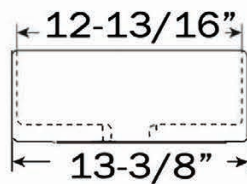

Vue de côté

Toutes ces dimensions sont approximatives. Afin d'assurer une installation parfaite, les dimensions de la structure doivent être vérifiées à partir de l'unité.