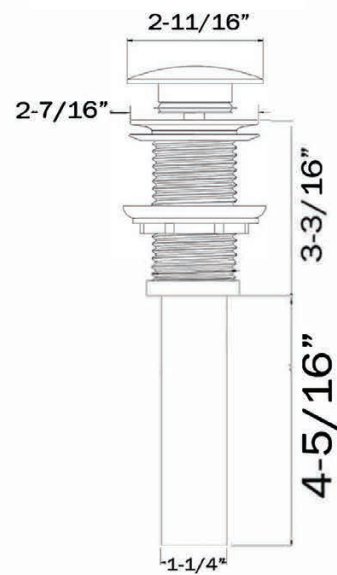

ALTA RECTANGULAR

Lavabo 24" x 13 3/8" x 4 3/4"

OPTIONS

COULEUR(S)

Blanc

APERÇU

- Design spacieux avec rebord mince
- Coins arrondis pour faciliter le nettoyage
- Drain escamotable assorti inclus et prêt à être combiné avec votre robinet de lavabo préféré
- Installation au-dessus du comptoir pour mettre à jour votre lavabo de salle de bain sans remplacer toute la vanité
- Facile à nettoyer avec de l'eau chaude savonneuse et un chiffon doux
- Fabriqué en céramique
- Fini blanc lustré
- Garantie limitée de 5 ans pour votre tranquillité d'esprit
- Installation DIY

PARTICULARITÉS

- Type d'installation : Vessel
- Matériel : Ceramic
- Garantie résidentielle : 5
- Garantie commerciale : 1 an

Vue du dessus

Vue du bas

Vue de face

Vue de côté

Drain

Toutes ces dimensions sont approximatives. Afin d'assurer une installation parfaite, les dimensions de la structure doivent être vérifiées à partir de l'unité.

DIMENSIONS

LONGUEUR	LARGEUR	HAUTEUR	POIDS	LONGUEUR EMBALLÉ
24"	13 3/8"	4 3/4"	22 Lbs	24"
LARGEUR EMBALLÉ	HAUTEUR EMBALLÉ			
13 3/8"	4 3/4"			

Projet: _____

Contracteur: _____

Représentant: _____

Date: _____