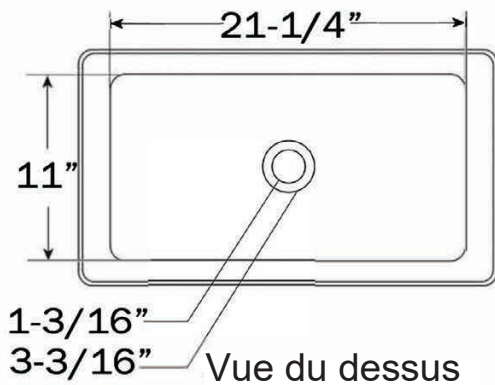

ALTA RECTANGULAR

Lavabo 24" x 13 3/8" x 4 3/4"

OPTIONS

COULEUR(S)

Blanc

APERÇU

- Design spacieux avec rebord mince
- Coins arrondis pour faciliter le nettoyage
- Drain escamotable assorti inclus et prêt à être combiné avec votre robinet de lavabo préféré
- Installation au-dessus du comptoir pour mettre à jour votre lavabo de salle de bain sans remplacer toute la vanité
- Facile à nettoyer avec de l'eau chaude savonneuse et un chiffon doux
- Fabriqué en céramique
- Fini blanc lustré
- Garantie limitée de 5 ans pour votre tranquillité d'esprit
- Installation DIY

PARTICULARITÉS

- Type d'installation : Vessel
- Matériel : Ceramic
- Garantie résidentielle : 5
- Garantie commerciale : 1 an

Vue du dessus

Vue du bas

Vue de face

Vue de côté

Drain

Toutes ces dimensions sont approximatives. Afin d'assurer une installation parfaite, les dimensions de la structure doivent être vérifiées à partir de l'unité.

DIMENSIONS

LONGUEUR	LARGEUR	HAUTEUR	POIDS	LONGUEUR EMBALLÉ
24"	13 3/8"	4 3/4"	22 Lbs	24"
LARGEUR EMBALLÉ	HAUTEUR EMBALLÉ			
13 3/8"	4 3/4"			

Projet: _____

Contracteur: _____

Représentant: _____

Date: _____