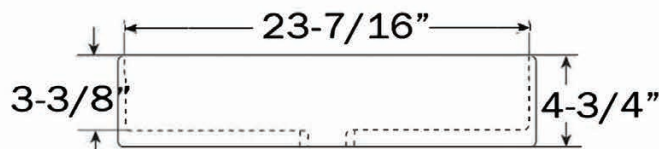

PARTICULARITÉS

- Type d'installation : Vessel
- Matériel : Ceramic
- Garantie résidentielle : 5
- Garantie commerciale : 1 an

Vue du dessus

Vue du bas

Vue de face

Vue de côté

Drain

Toutes ces dimensions sont approximatives. Afin d'assurer une installation parfaite, les dimensions de la structure doivent être vérifiées à partir de l'unité.

DIMENSIONS

LONGUEUR	LARGEUR	HAUTEUR	POIDS	LONGUEUR EMBALLÉ
24"	13 3/8"	4 3/4"	22 Lbs	24"
LARGEUR EMBALLÉ	HAUTEUR EMBALLÉ			
13 3/8"	4 3/4"			

Projet: _____

Contracteur: _____

Représentant: _____

Date: _____