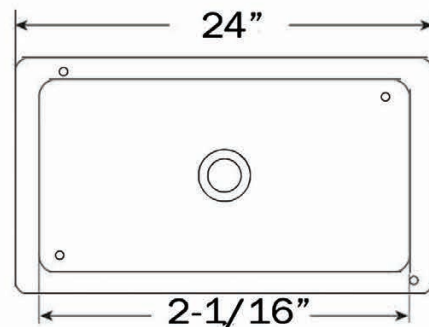

Vue du bas

Toutes ces dimensions sont approximatives. Afin d'assurer une installation parfaite, les dimensions de la structure doivent être vérifiées à partir de l'unité.