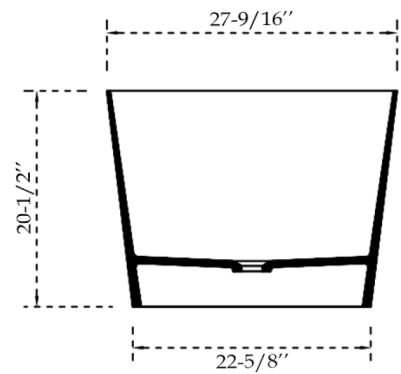

Toutes ces dimensions sont approximatives. Afin d'assurer une installation parfaite, les dimensions de la structure doivent être vérifiées à partir de l'unité.