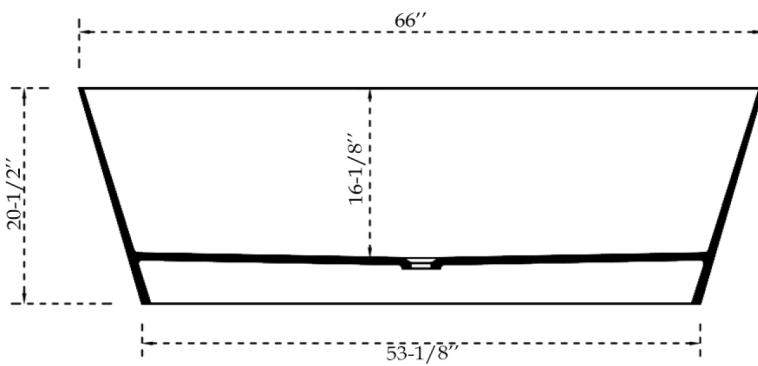

Toutes ces dimensions sont approximatives. Afin d'assurer une installation parfaite, les dimensions de la structure doivent être vérifiées à partir de l'unité.