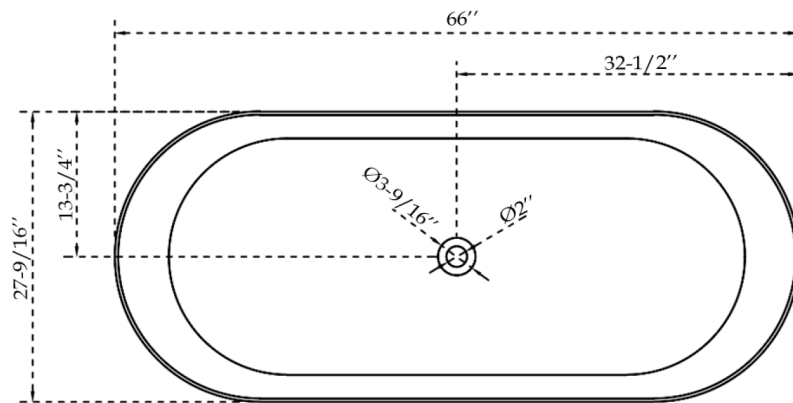

Toutes ces dimensions sont approximatives. Afin d'assurer une installation parfaite, les dimensions de la structure doivent être vérifiées à partir de l'unité.