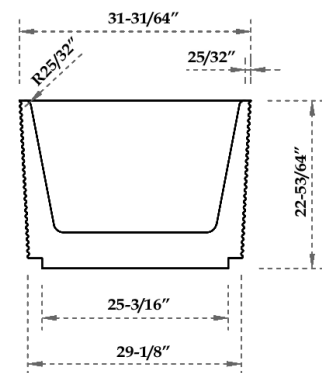

SIDE VIEW

Toutes ces dimensions sont approximatives. Afin d'assurer une installation parfaite, les dimensions de la structure doivent être vérifiées à partir de l'unité.