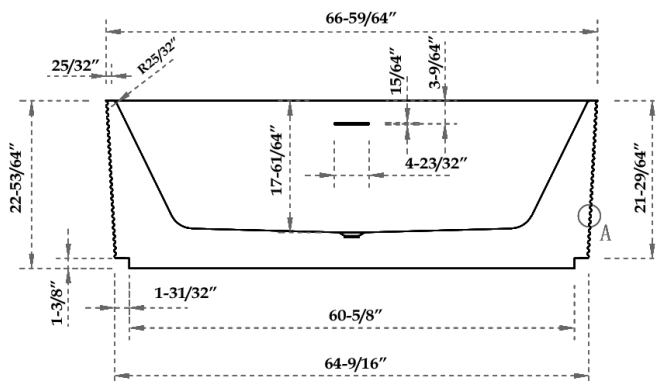

KAVALA AFR 6732

Baignoire 66 15/16" x 31 1/2" x 21 7/16"

OPTIONS

COULEUR(S)	CONFIGURATION(S)	DIMENSIONS(S)	SYSTÈME(S)
Blanc	Drain central	67 x 32	Sans système

APERÇU

- Baignoire autoportante qui permet plus de flexibilité
- Drain rond et trop-plein inclus et préinstallés pour gagner du temps lors de l'installation
- Conçu avec pattes de nivellement pour vous faciliter l'installation
- Surface acrylique hygiénique et non poreuse pour un nettoyage facile
- Trop-plein linéaire sans garniture pour plus de polyvalence

PARTICULARITÉS

- Type d'installation : Autoportante
- Fond surélevé : Oui
- Matériel : Acrylique
- Garantie résidentielle : À vie
- Garantie commerciale : 1 an

TOP VIEW

FRONT VIEW

SIDE VIEW

Toutes ces dimensions sont approximatives. Afin d'assurer une installation parfaite, les dimensions de la structure doivent être vérifiées à partir de l'unité.

DIMENSIONS

LONGUEUR	LARGEUR	HAUTEUR	HAUTEUR INT. CUVE	CAPICITÉ D'EAU
66 15/16"	31 1/2"	21 7/16"	17.95"	113 Gal
DIMENSION DU DRAIN	DÉGAGEMENT DU DRAIN	LONGUEUR EMBALLÉ	LARGEUR EMBALLÉ	HAUTEUR EMBALLÉ
2"	4.925"	67"	29 1/2"	22 7/8"