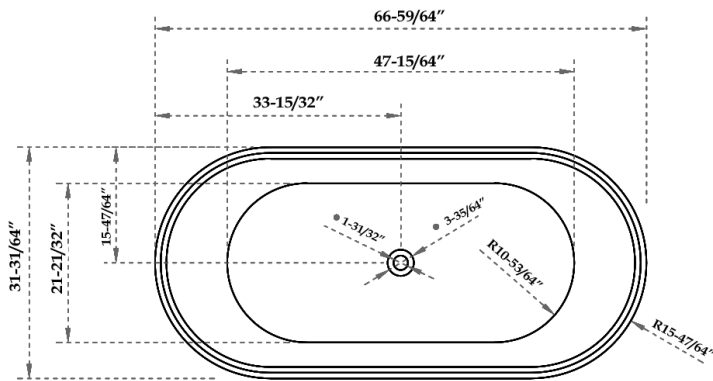

KAVALA AFR 6732

Baignoire 66 15/16" x 31 1/2" x 21 7/16"

OPTIONS

COULEUR(S)	CONFIGURATION(S)	DIMENSIONS(S)	SYSTÈME(S)
Blanc	Drain central	67 x 32	Sans système

APERÇU

- Baignoire autoportante qui permet plus de flexibilité
- Drain rond et trop-plein inclus et préinstallés pour gagner du temps lors de l'installation
- Conçu avec pattes de nivellement pour vous faciliter l'installation
- Surface acrylique hygiénique et non poreuse pour un nettoyage facile
- Trop-plein linéaire sans garniture pour plus de polyvalence

PARTICULARITÉS

- Type d'installation : Autoportante
- Fond surélevé : Oui
- Matériel : Acrylique
- Garantie résidentielle : À vie
- Garantie commerciale : 1 an

TOP VIEW

FRONT VIEW

SIDE VIEW

Toutes ces dimensions sont approximatives. Afin d'assurer une installation parfaite, les dimensions de la structure doivent être vérifiées à partir de l'unité.

DIMENSIONS

LONGUEUR	LARGEUR	HAUTEUR	HAUTEUR INT. CUVE	CAPICITÉ D'EAU
66 15/16"	31 1/2"	21 7/16"	17.95"	113 Gal
DIMENSION DU DRAIN	DÉGAGEMENT DU DRAIN	LONGUEUR EMBALLÉ	LARGEUR EMBALLÉ	HAUTEUR EMBALLÉ
2"	4.925"	67"	29 1/2"	22 7/8"