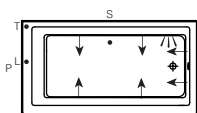

Tourbillon drain à gauche
Tourbillon drain à droite

Inclus : 6 jets ronds, deux contrôles d'air, une pompe 7,5 A et un contrôle pneumatique.

Projet: _____

Contracteur: _____

Représentant: _____

Date: _____

Tel: _____

Notes: _____

_____

_____