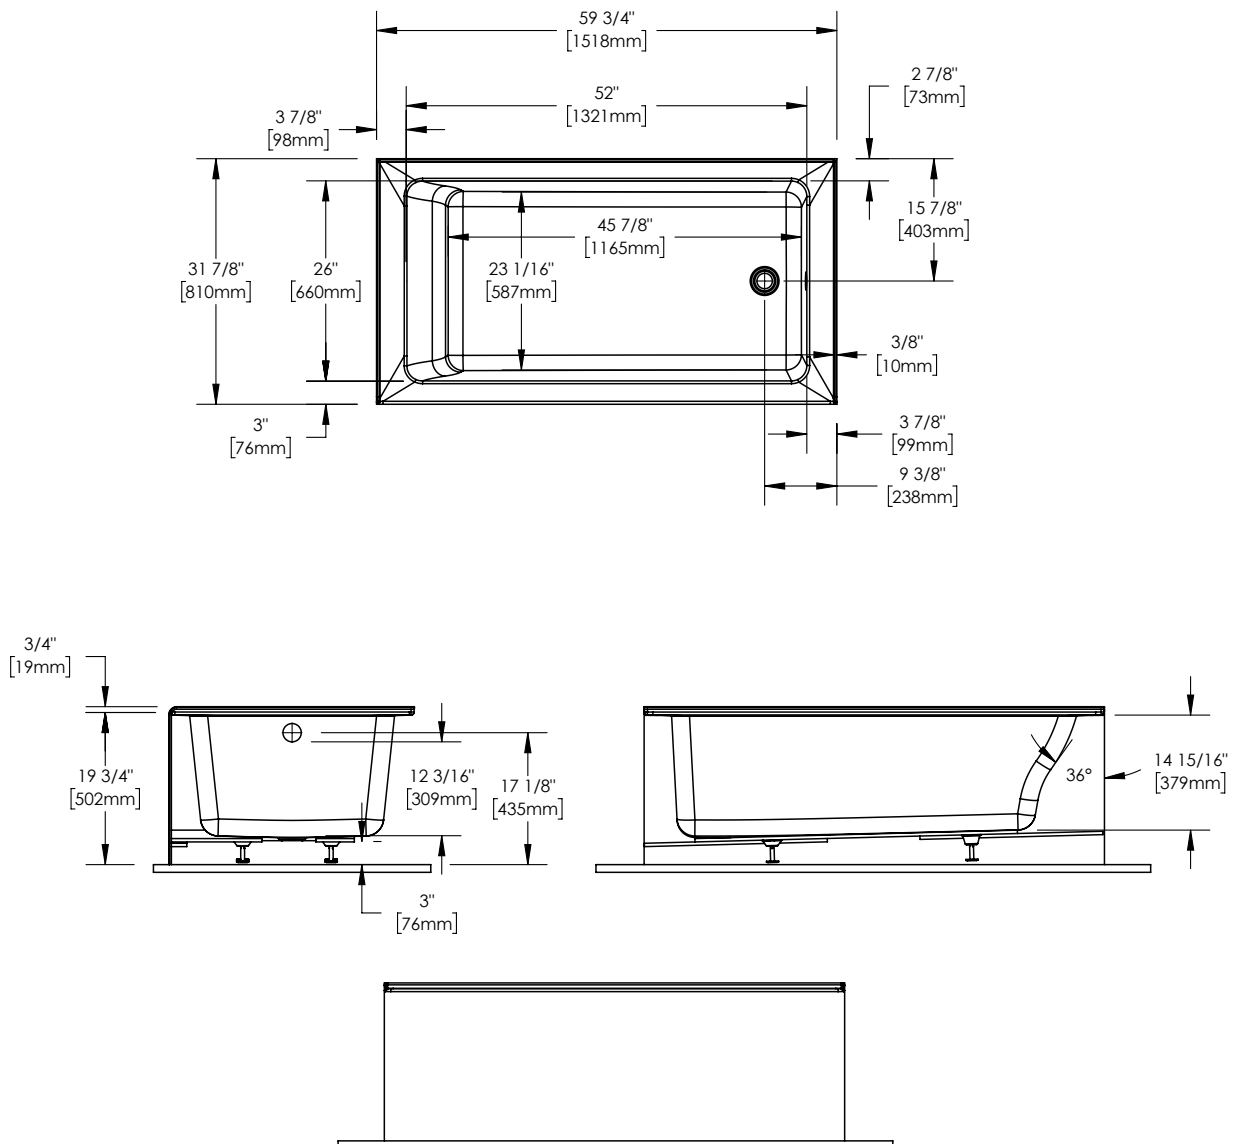

PIA 3260 BJI AFR ALCÔVE

Baignoire 59 3/4" x 31 7/8" x 19 3/4"

OPTIONS

COULEUR(S)	CONFIGURATION(S)	DIMENSIONS(S)	SYSTÈME(S)
Blanc	Drain à droite	60 x 30	Activ-Air
	Drain à gauche	60 x 32	Sans système
		60 x 36	Tourbillon
	72 x 32	Tourbillon & Activ-Air	
	72 x 36		

APERÇU

- Installation en alcôve
- Pattes de nivellement pour une installation facile
- Fond surélevé (AFR) permettant aux tuyaux d'être acheminés sans percer le sol ni déplacer le drain
- Bride de carrelage intégrée pour une meilleure protection contre les fuites
- Acrylique thermoformé renforcé de fibre de verre pour une baignoire durable

PARTICULARITÉS

- Type d'installation : Alcôve
- Fond surélevé : Oui
- Matériel : Acrylique
- Garantie résidentielle : 25
- Garantie commerciale : 1 an

Baignoire 59 3/4" x 31 7/8" x 19 3/4"

**Le modèle du support de bois peut.
toutes ces dimensions sont approximatives.
Afin d'assurer une installation parfaite, les dimensions
de la structure doivent être vérifiées à partir de l'unité.**

DIMENSIONS

LONGUEUR	LONGUEUR INT. CUVE	LARGEUR	LARGEUR INT. CUVE	HAUTEUR
59 3/4"	45 7/8"	31 7/8"	23 1/4"	19 3/4"
HAUTEUR INT. CUVE	LARGEUR DU REBORD	HAUTEUR DE LA JUPE	POIDS	DIMENSION DU DRAIN
12 1/4"	3"	19 3/4"	85 Lbs	2"
DÉGAGEMENT DU DRAIN	LONGUEUR EMBALLÉ	LARGEUR EMBALLÉ	HAUTEUR EMBALLÉ	
3"	33 1/2"	20 1/4"	63 1/4"	