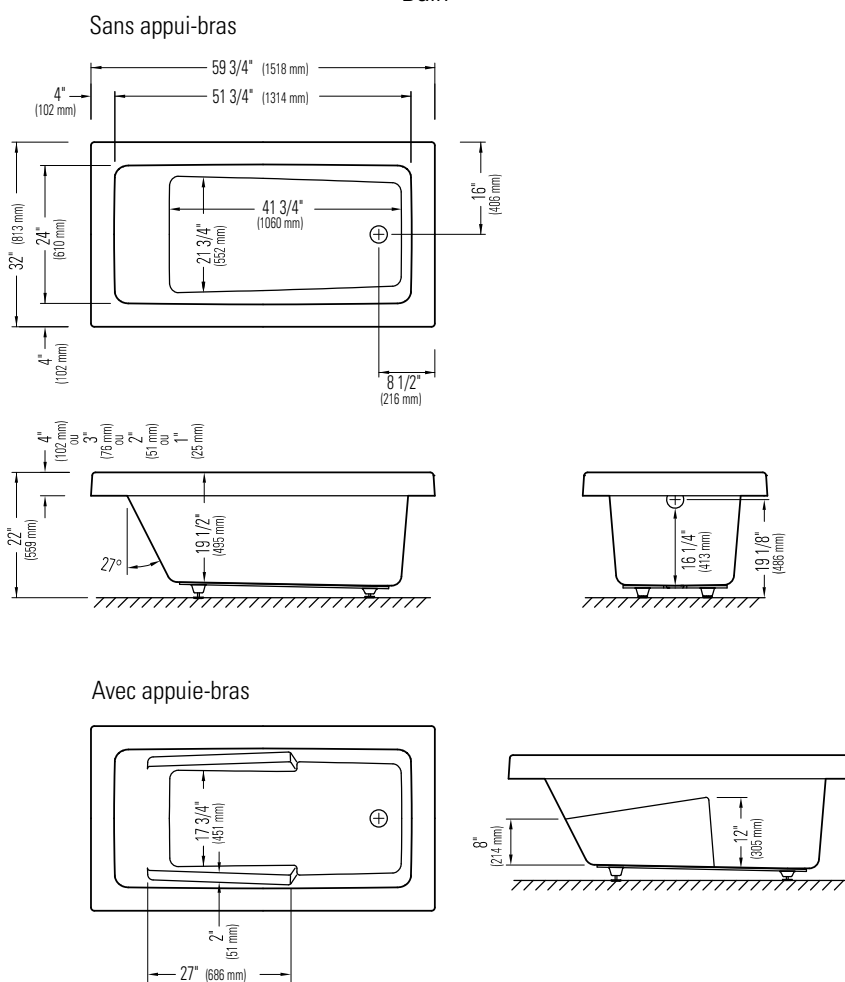

## APERÇU

- Le fini brillant est résistant au ternissement, aux rayures et à la décoloration
- Drain rond standard
- Acrylique thermoformé renforcé de fibre de verre pour une baignoire durable
- Installation en podium
- Capacité d'eau de 68 gallons impériaux
- Garantie limitée de 10 ans pour votre tranquillité d'esprit
- Configuration de drain réversible
- Conçu avec pattes de nivellement pour vous faciliter l'installation
- Disponible avec des systèmes de massage pour une détente maximale

Bain

\*Lorsqu'un bain est équipé avec des jets dorsaux, la pompe peut excéder jusqu'à 3"

\*\*Toutes ces dimensions sont approximatives et sujettes à changements sans préavis.  
Veuillez vous référer au guide d'installation avant d'installer l'unité.

### DIMENSIONS

LONGUEUR	LONGUEUR INT. CUVE	LARGEUR	LARGEUR INT. CUVE	HAUTEUR
59 3/4"	41 3/4"	32"	21 3/4"	22"
HAUTEUR INT. CUVE	LARGEUR DU REBORD	POIDS	LONGUEUR EMBALLÉ	LARGEUR EMBALLÉ
16 1/4"	4"	62 Lbs	61"	33 1/2"
HAUTEUR EMBALLÉ				
22 1/2"				