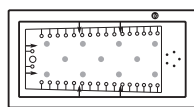

Combo Mass-Air/Activ-Air/Tourbillon

Inclus : 6 jets Turbo carrés, 5 jets dorsaux micro-rotatifs carrés, 37 micro-jets Activ-Air, 11 injecteurs Mass-Air, une pompe 13 A, deux souffleurs Optima 750W (1 1/2 h.p.) avec élément chauffant (300W), une valve déviatrice et un contrôle électronique rétro-éclairé