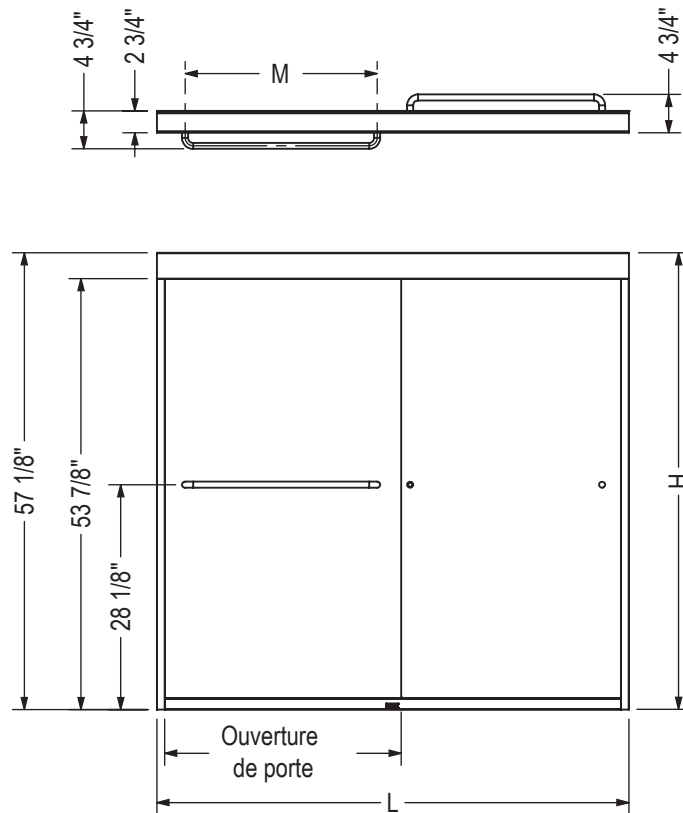

# MISCA

Porte de baignoire 51" - 55" x 57"

Porte de baignoire 51" - 55" x 57"

STANDARD

Description	Ouverture de porte Ajustable	M	L Ajustable	H
Porte de baignoire 51"x55"x6mm	21 1/2" - 25 1/2"	24"	51" - 55"	57"
Porte de baignoire 55"x59"x6mm	23 1/2" - 27 1/2"	24"	55" - 59"	57"

Toutes ces dimensions sont approximatives. Afin d'assurer une installation parfaite, les dimensions de la structure doivent être vérifiées à partir de l'unité.

## DIMENSIONS

PRODUCT LENGTH	PRODUCT WIDTH	PRODUCT HEIGHT	WEIGHT	SHIPPING LENGTH
55"	55"	57"	75 Lbs	3"
SHIPPING WIDTH	SHIPPING HEIGHT			
36"	66"			

Projet: \_\_\_\_\_

Contracteur: \_\_\_\_\_

Représentant: \_\_\_\_\_