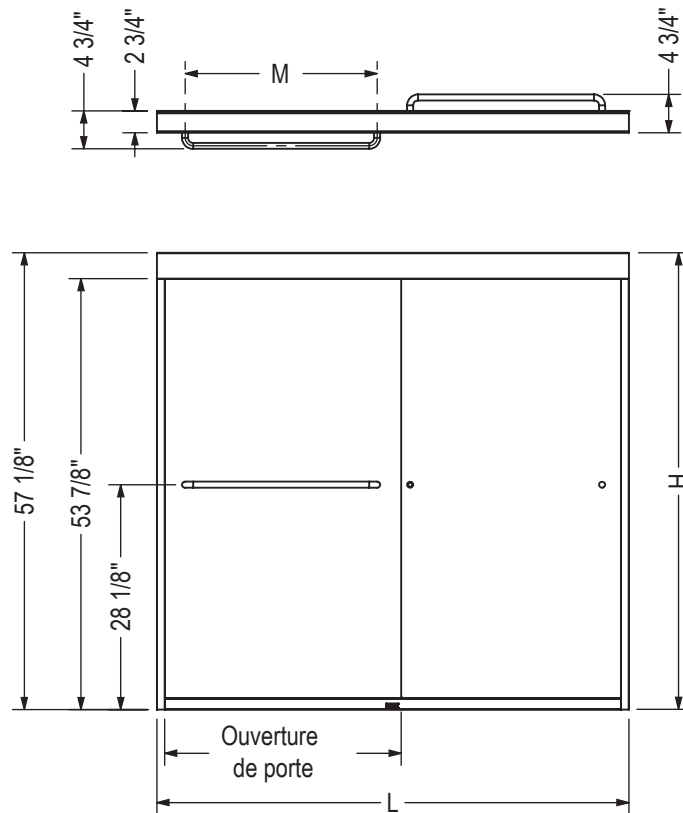

MISCA

Porte de baignoire 55" - 59" x 57"

OPTIONS

FINI	TYPE DE VERRE	DIMENSION
Chrome	Clair	51 - 55
Nickel brossé	Fluté	55 - 59
Noir mat	Givré	

APERÇU

- Porte de baignoire pour une installation en alcôve
- Panneaux de verre bidirectionnels pour une entrée flexible et un accès facile à la plomberie du côté gauche ou droit
- Guide-séparateur glisse doucement et silencieusement, assurant une expérience de douche fluide

Porte de baignoire 55" - 59" x 57"

STANDARD

Description	Ouverture de porte Ajustable	M	L Ajustable	H
Porte de baignoire 51"x55"x6mm	21 1/2" - 25 1/2"	24"	51" - 55"	57"
Porte de baignoire 55"x59"x6mm	23 1/2" - 27 1/2"	24"	55" - 59"	57"

Toutes ces dimensions sont approximatives. Afin d'assurer une installation parfaite, les dimensions de la structure doivent être vérifiées à partir de l'unité.

SPÉCIFICATIONS TECHNIQUES

Porte de baignoire 55" - 59" x 57"

DIMENSIONS

PRODUCT LENGTH	PRODUCT WIDTH	PRODUCT HEIGHT	WEIGHT	SHIPPING LENGTH
59"	59"	57"	75 Lbs	3"
SHIPPING WIDTH	SHIPPING HEIGHT			
36"	66"			

Projet: _____

Contracteur: _____

Représentant: _____

Date: _____