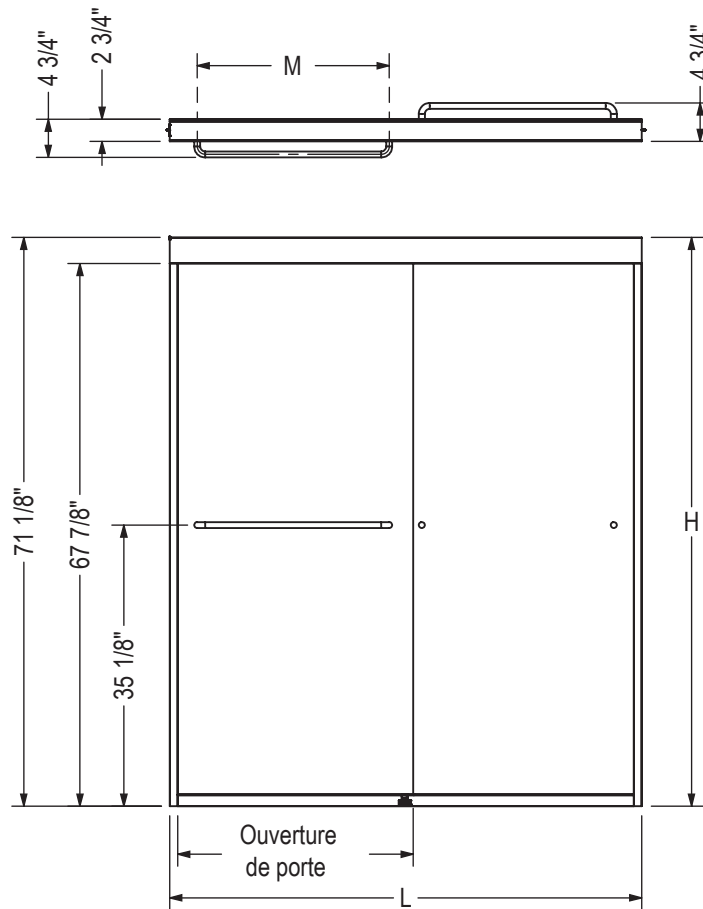

# MISCA

Porte de douche 55" - 59" x 71"

Porte de douche 55" - 59" x 71"

STANDARD

Description	Ouverture de porte Ajustable	M	L Ajustable	H
Porte de douche 40"-44"x71"x6mm	15 1/2" - 19 1/2"	18"	40" - 44"	71"
Porte de douche 43"-47"x71"x6mm	18 1/2" - 22 1/2"	18"	43" - 47"	71"
Porte de douche 51"-55"x71"x6mm	21 1/2" - 25 1/2"	24"	51" - 55"	71"
Porte de douche 55"-59"x71"x6mm	23 1/2" - 27 1/2"	24"	55" - 59"	71"

# SPÉCIFICATIONS TECHNIQUES

Porte de douche 55" - 59" x 71"

## DIMENSIONS

PRODUCT LENGTH	PRODUCT WIDTH	PRODUCT HEIGHT	WEIGHT	SHIPPING LENGTH
59"	59"	71"	96 Lbs	3"
SHIPPING WIDTH	SHIPPING HEIGHT			
36"	75"			

Projet: \_\_\_\_\_

Contracteur: \_\_\_\_\_

Représentant: \_\_\_\_\_