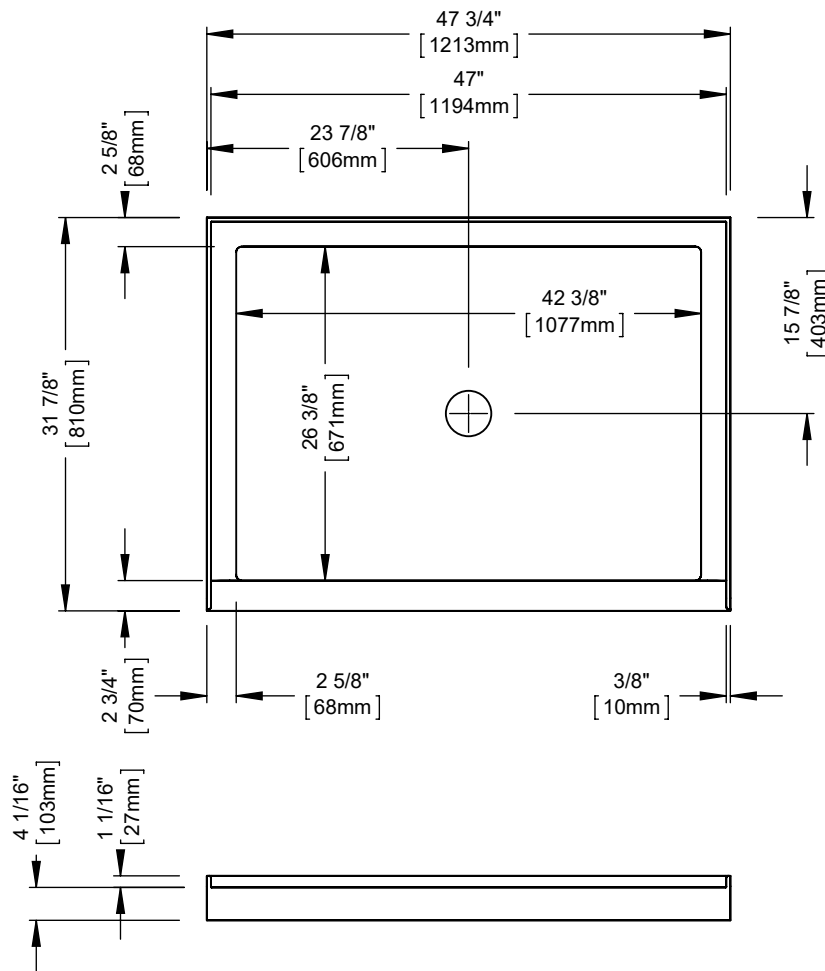

IMPACT

Base de douche 47 3/4" x 31 7/8" x 4"

OPTIONS

CONFIGURATION	DIMENSION	COULEUR
Drain central / Alcove	36 x 36	Blanc
Drain central / Coin	42 x 34	
Drain central / Coin Droit	48 x 32	
Drain central / Coin Gauche	48 x 36	
Drain à droite / Alcove	60 x 30	
Drain à droite / Coin Droit	60 x 32	
Drain à gauche / Alcove	60 x 36	
Drain à gauche / Coin Gauche		

IMPACT 4832 3B

Base de douche

*Toutes ces dimensions sont approximatives et sujettes à changements sans préavis.
Veuillez vous référer au guide d'installation avant d'installer l'unité.

SPÉCIFICATIONS TECHNIQUES

Base de douche 47 3/4" x 31 7/8" x 4"

DIMENSIONS

PRODUCT LENGTH	INTERIOR LENGTH	PRODUCT WIDTH	INTERIOR WIDTH	PRODUCT HEIGHT
47 3/4"	42 3/8"	31 7/8"	26 3/8"	4 1/16"
INTERIOR HEIGHT	THRESHOLD HEIGHT	THRESHOLD WIDTH	DECK WIDTH	WEIGHT
1 3/8"	4"	2 3/4"	2 5/8"	34 Lbs
DRAIN SIZE	DRAIN CLEARANCE	SHIPPING LENGTH	SHIPPING WIDTH	SHIPPING HEIGHT
3 1/4"	1"	48"	32"	4 1/2"