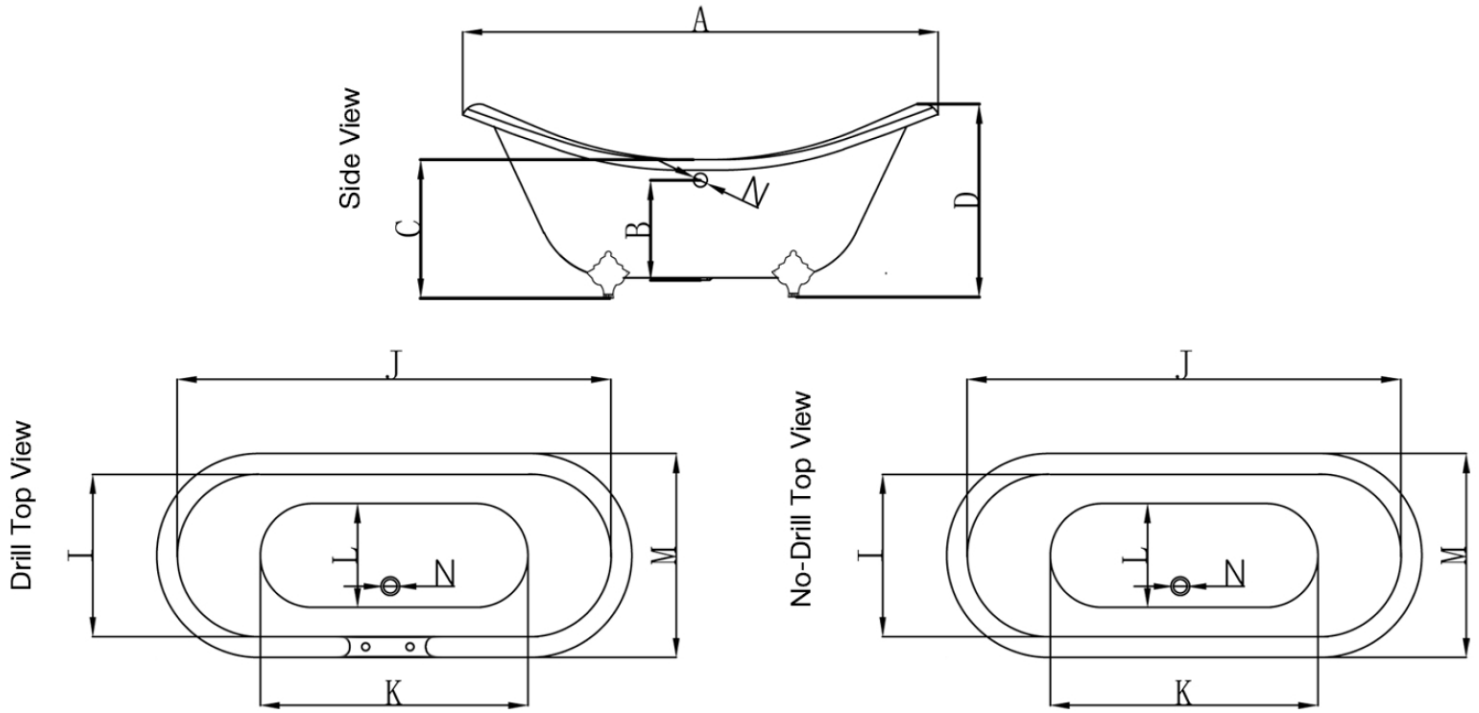

## Cast Iron Double Slipper Clawfoot Tub

Part No: 1201DS61-0-8

DIMENSIONS (INCHES)

	A	B	C	D	E	F	G	H	I	J	K	L	M	N
61	61	14 <sup>1</sup> / <sub>2</sub>	24 <sup>2</sup> / <sub>5</sub>	29 <sup>1</sup> / <sub>2</sub>	-	-	-	-	23 <sup>4</sup> / <sub>5</sub>	55 <sup>1</sup> / <sub>2</sub>	35 <sup>2</sup> / <sub>5</sub>	16 <sup>1</sup> / <sub>3</sub>	30	2
72	72	14 <sup>1</sup> / <sub>2</sub>	24 <sup>2</sup> / <sub>5</sub>	30 <sup>2</sup> / <sub>3</sub>	-	-	-	-	23 <sup>4</sup> / <sub>5</sub>	65 <sup>2</sup> / <sub>5</sub>	43 <sup>1</sup> / <sub>3</sub>	16 <sup>1</sup> / <sub>5</sub>	30 <sup>1</sup> / <sub>5</sub>	2

Note: Rough-in dimensions may vary +/- 1/2" and are subject to change. No responsibility is assumed by Maidstone.