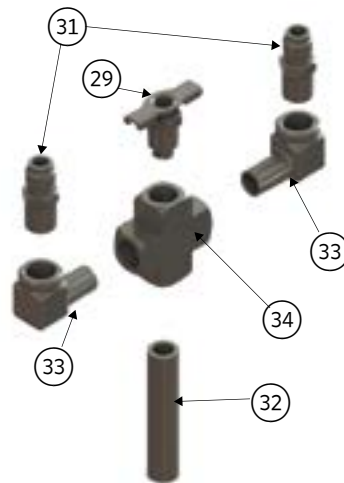

89981000-082K