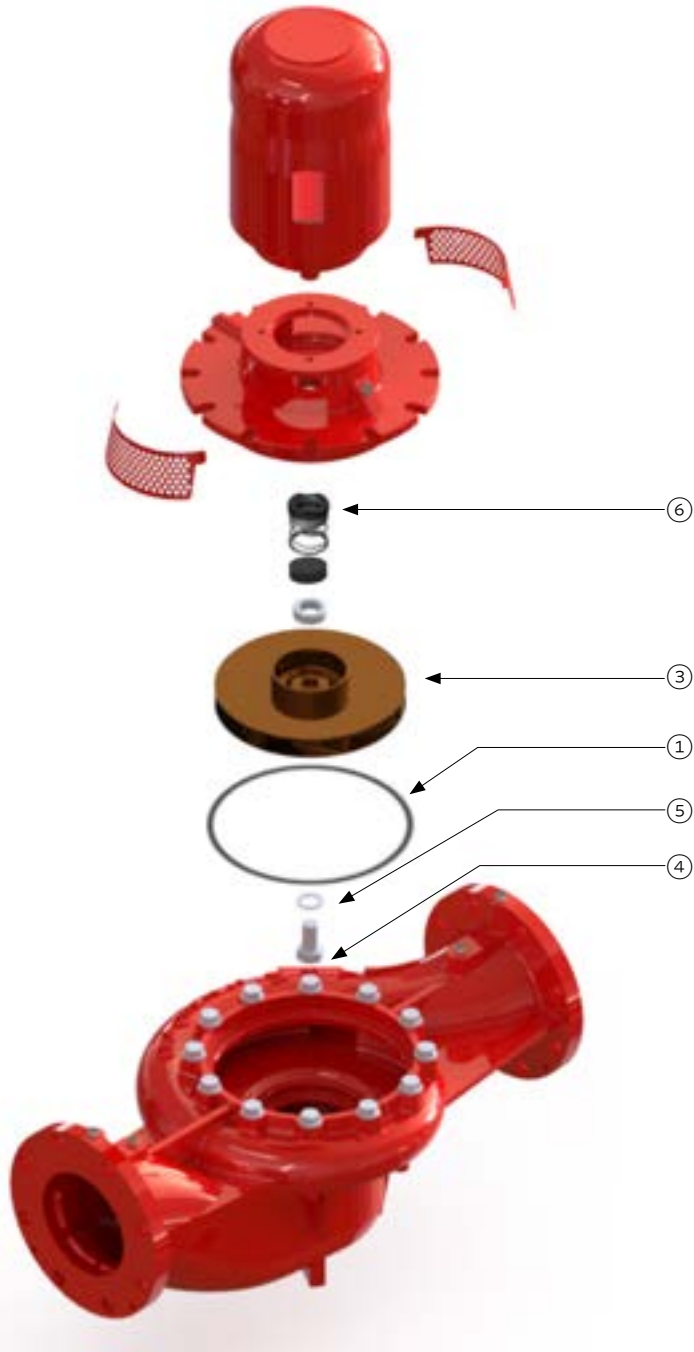

4300, 4302 & 4312 PARTS LIST

ITEM	DESCRIPTION
①	Casing Gasket
⑧	Coupling
⑦	Cover Seal
⑨	Flush Line
③	Impeller
④	Impeller Cap Screw
⑤	Impeller Washer
⑥	Mechanical Seal
②	Shaft

4380, 4382 & 4392 PARTS LIST

ITEM	DESCRIPTION
①	Casing Gasket
③	Impeller
④	Impeller Cap Screw
⑤	Impeller Washer
⑥	Mechanical Seal

4300/4302/4312/4380/4382/4392 CASING GASKET

ITEM	DESCRIPTION
①	Casing Gasket

PUMP SIZE	PART NUMBER	QTY REQUIRED
1.5x1.5x6	8426401-002	1
2x2x6	8426401-002	1
3x3x6	8426401-002	1
4x4x6	8426401-002	1
6x6x6	8426401-002	1
1.5x1.5x8	8426401-003	1
2x2x8	8426401-003	1
3x3x8	8426401-003	1
4x4x8	8426401-003	1
5x5x8	8426401-003	1
6x6x8	8426401-003	1
8x8x8	8426401-003	1
1.5x1.5x10	8426401-004	1
2x2x10	8426401-004	1
3x3x10	8426401-004	1
4x4x10	8426401-004	1
6x6x10	8426401-004	1
8x8x10	8426401-004	1