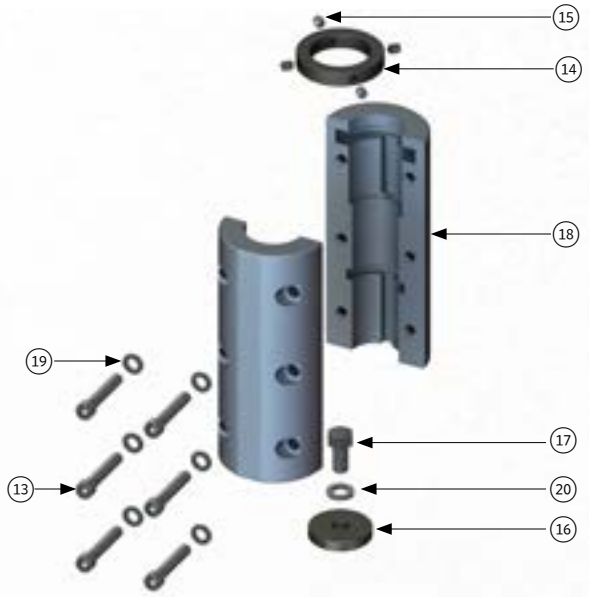

COUPLING KIT

ITEM	DESCRIPTION
13	Capscrew
14	Motor Collar
15	Motor Shaft Setscrew
16	Pump Collar
20	Pump Collar Washer
17	Pump Shaft end Capscrew
18	Split Coupling
19	Washer

PUMP SIZE	MOTOR FRAME	PART NUMBER	QTY REQUIRED
1.5x1.5x6	143TC 145TC	8427731-000K	1
2x2x6			
3x3x6			
4x4x6			
6x6x6			
1.5x1.5x8			
2x2x8			
3x3x8			
4x4x8			
5x5x8			
1.5x1.5x10			
2x2x10			
3x3x10			
1.5x1.5x6	182TC 184TC	8427732-000K	1
2x2x6			
3x3x6			
4x4x6			
6x6x6			
1.5x1.5x8			
2x2x8			
3x3x8			
4x4x8			

PUMP SIZE	MOTOR FRAME	PART NUMBER	QTY REQUIRED			
5x5x8	182TC 184TC	8427732-000K	1			
6x6x8						
8x8x8						
1.5x1.5x10						
2x2x10						
3x3x10						
4x4x10						
6x6x10						
8x8x10						
4x4x11.5						
5x5x11.5						
6x6x11.5						
2x2x6				213TC 215TC	8427733-000K	1
3x3x6						
4x4x6						
6x6x6						
1.5x1.5x8						
2x2x8						
3x3x8						
4x4x8						
5x5x8						
6x6x8