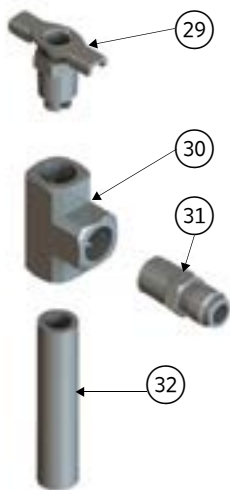

89981000-078K