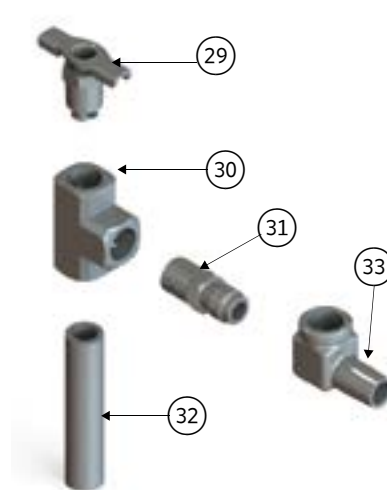

89981000-079K