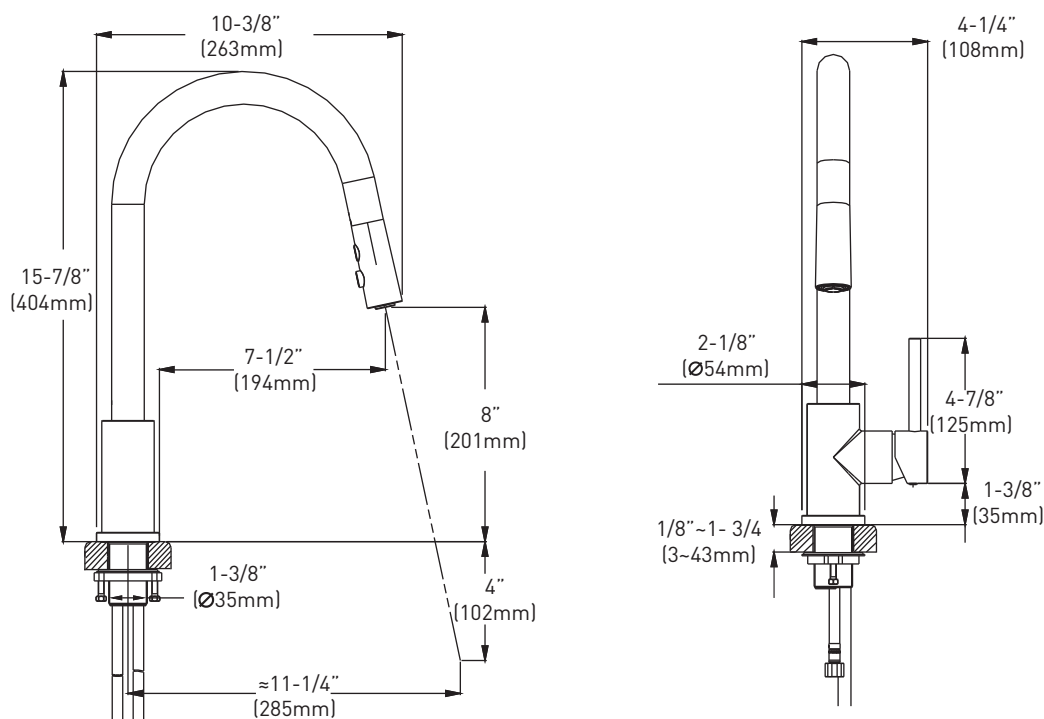

Riobel® PRO

Joli robinet de cuisine avec douchette

JL101

Spécifications

Descriptions

- Cartouche de céramique
- Speedway 3/8" compression
- Douchette rétractable 2 jets

Débits disponibles

- 6.7 L/min, 1.8 gpm (US) 60psi
- 3.7 L/min, 1 gpm (US) 60psi (JL101-10)
- 5.69 L/min, 1.5 gpm (US) 60psi (JL101-15)

Certifications

- CSA B125.1
- NSF/ANSI standard 61 et 372
- ASME A112.18.1

cUPC®

Les dimensions, les modèles et les finis présentés peuvent différer.

Garantie

La robinetterie Riobel PRO que vous venez d'acquérir est couverte par une garantie à VIE limitée sur les cartouches. Toutes les autres pièces et finis sont garantis pour un période de cinq (5) ans à partir de la date d'achat contre tous vices de fabrication. Toutes les composantes électriques et/ou électroniques sont couvertes par une garantie limitée de 5 ans.

Service à la clientèle

Ontario, Ouest Canadien : 888-287-5354 Québec, Maritimes, États-Unis : 866-473-8442

2022.03.31