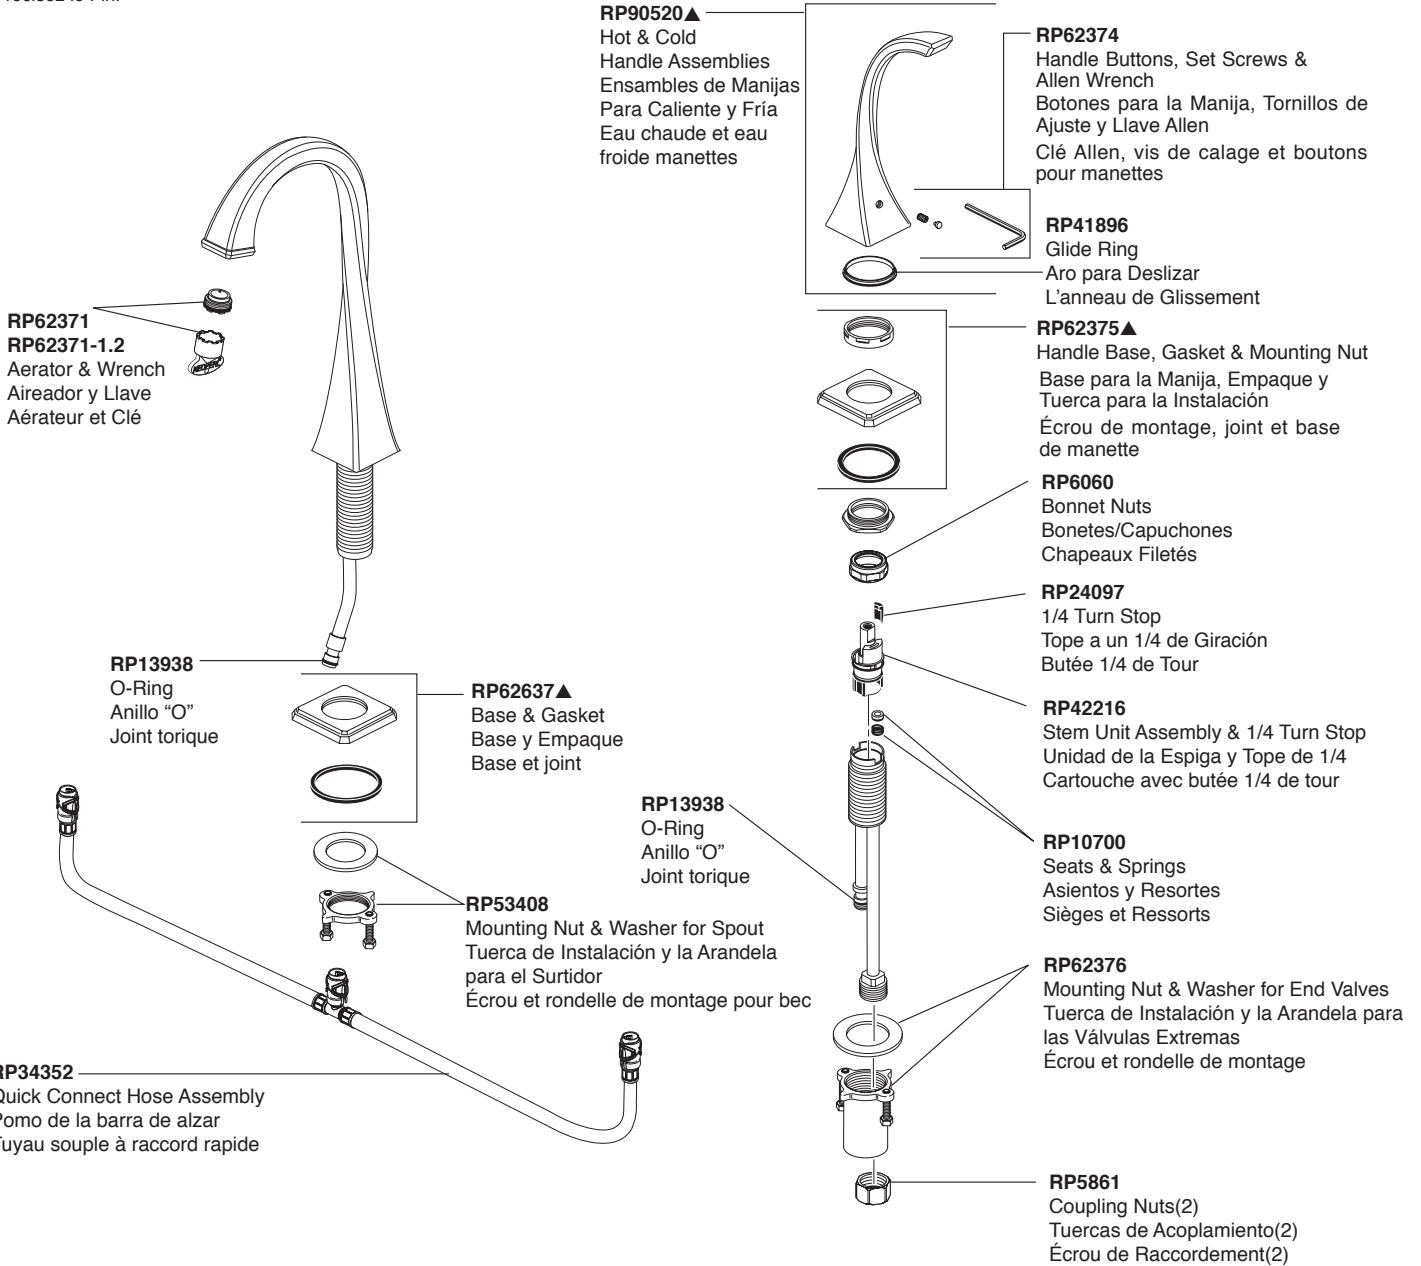

**RP63507**  
 Outlet Hose  
 Manguera de Salida  
 Flexible de sortie

**RP62433▲**  
 Hot & Cold Handle Assemblies  
 Ensamblajes de Manijas Para Caliente y Fría  
 Eau chaude et eau froide manettes

**RP62374▲**  
 Handle Buttons, Set Screws & Allen Wrench  
 Botones para la Manija, Tornillos de Ajuste y Llave Allen  
 Clé Allen, vis de calage et boutons pour manettes

**RP62375▲**  
 Handle Base, Gasket & Mounting Nut  
 Base para la Manija, Empaque y Tuerca para la Instalación  
 Écrou de montage, joint et base de manette

**RP70597▲**  
 Mounting Flange  
 Brida de Montaje  
 Collettere avec

**RP60466▲**  
 Grid Strainer  
 (with overflow holes)

Tamiz de la rejilla  
 (con los agujeros del desbordamiento)  
 Tamis de grille  
 (avec des trous de débordement)

**RP60467▲**  
 Grid Strainer  
 (without overflow holes)

Tamiz de la rejilla  
 (sin agujeros del desbordamiento)  
 Tamis de grille  
 (sans trous de débordement)

**APPLIES TO THE PRODUCT USING WASHERLESS VALVE:**

▲ Specify Finish  
Especifique el Acabado  
Précisez le Fini