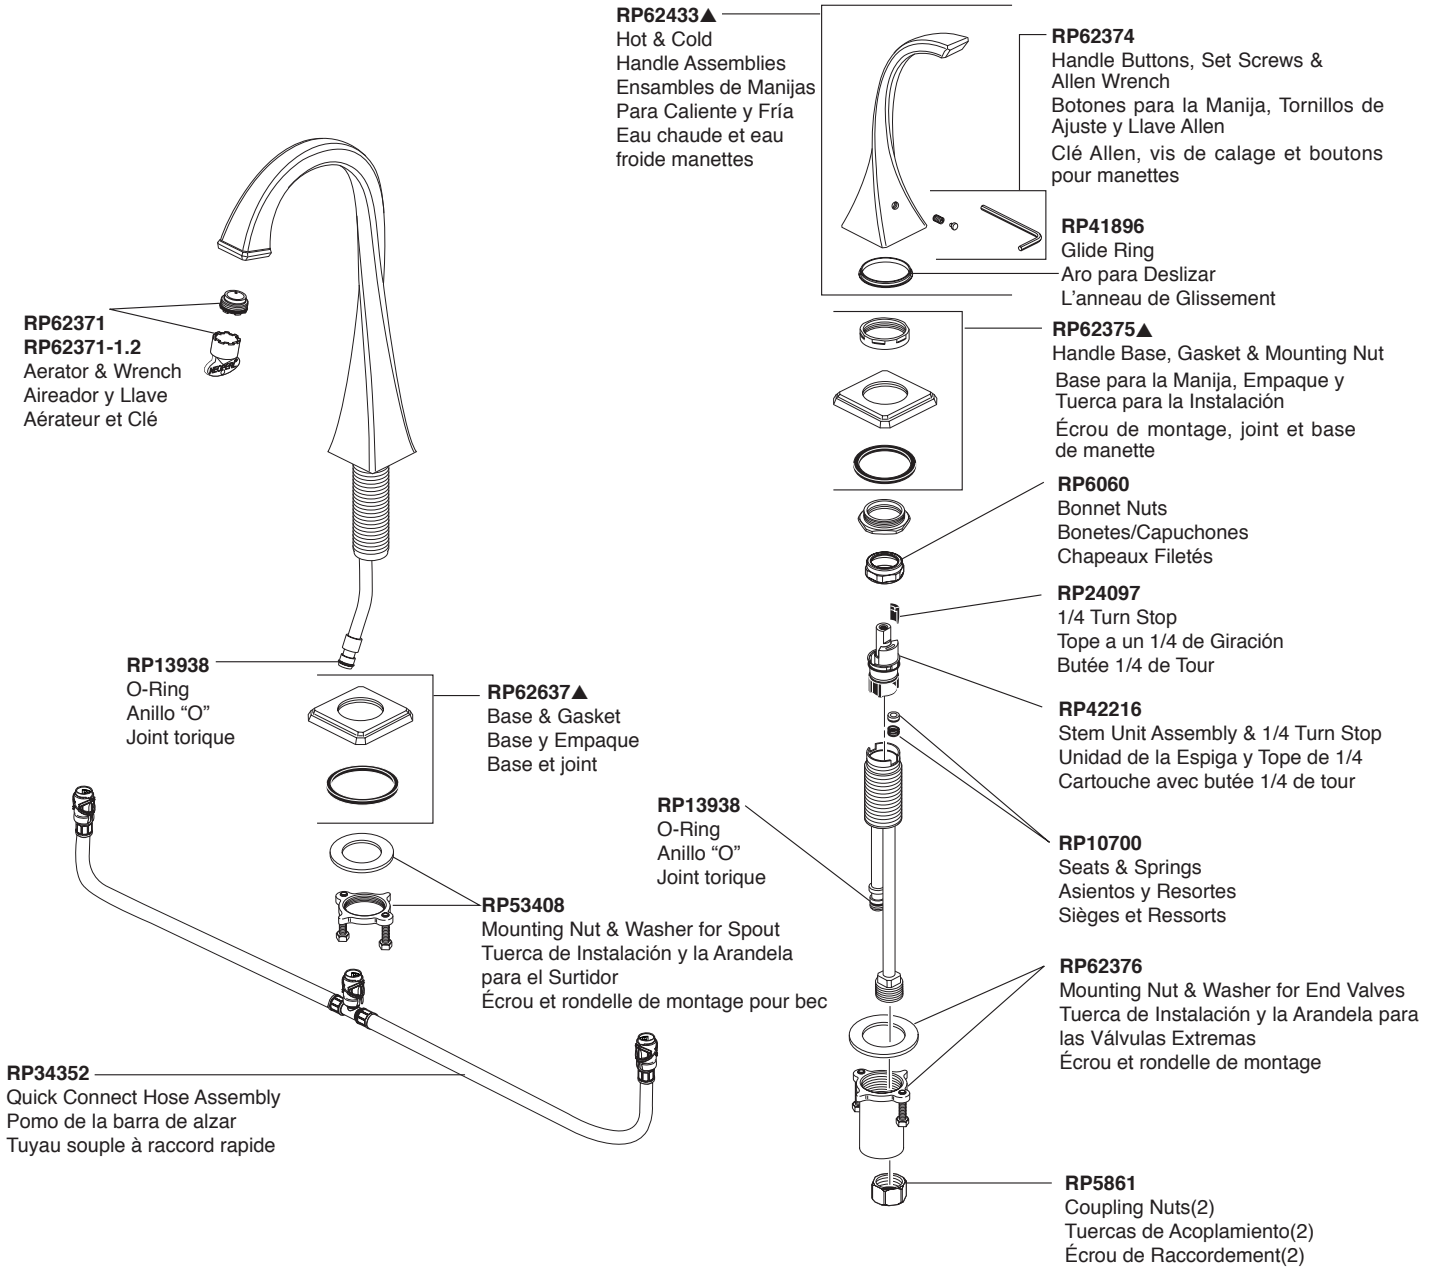

**RP62371**  
**RP62371-1.2**  
 Aerator & Wrench  
 Aireador y Llave  
 Aérateur et Clé

**RP13938**  
 O-Ring  
 Anillo "O"  
 Joint Torique

**RP62637▲**  
 Base & Gasket  
 Base y Empaque  
 Base et joint

**RP53408**  
 Nut & Washer  
 Tuerca y Arandela  
 Écrou et rondelle

**RP63507**  
 Outlet Hose  
 Manguera de Salida  
 Flexible de sortie

**RP60466▲**  
 Grid Strainer  
 (with overflow holes)  
 Tamiz de la rejilla  
 (con los agujeros del desbordamiento)  
 Tamis de grille  
 (avec des trous de débordement)

**RP60467▲**  
 Grid Strainer  
 (without overflow holes)  
 Tamiz de la rejilla  
 (sin agujeros del desbordamiento)  
 Tamis de grille  
 (sans trous de débordement)

▲ Specify Finish  
 Especificque el Acabado  
 Précisez le Fini

APPLIES TO THE PRODUCT USING WASHERLESS VALVE:

- RP60466▲**  
Grid Strainer  
(with overflow holes)  
Tamiz de la rejilla  
(con los agujeros del des-  
bordamiento)  
Tamis de grille  
(avec des trous de  
débordement)
- RP60467▲**  
Grid Strainer  
(without overflow holes)  
Tamiz de la rejilla  
(sin agujeros del  
desbordamiento)  
Tamis de grille  
(sans trous de  
débordement)