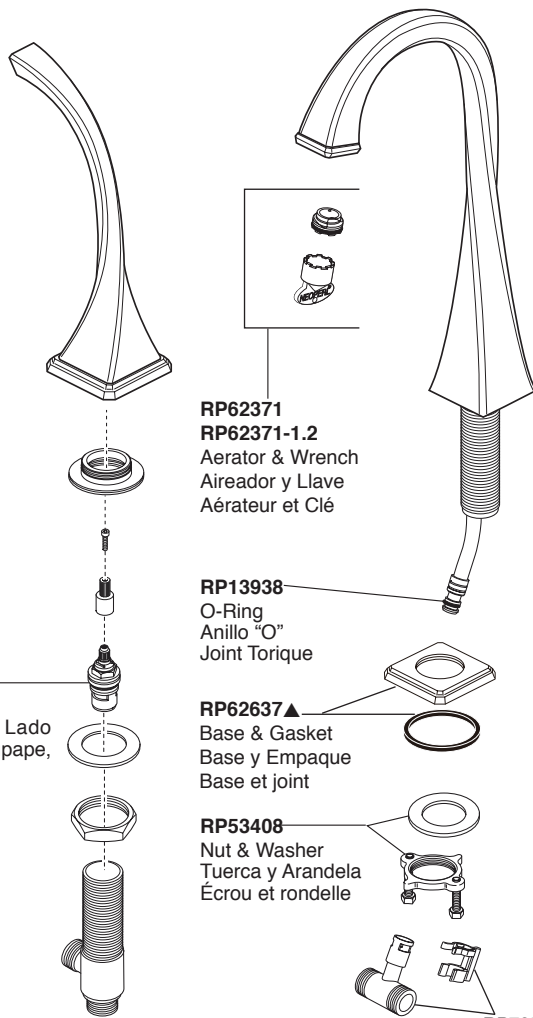

Model/Modelo/Modèle  
 65430LF-▲  
 65430LF-▲-ECO  
 Series/Series/Seria  
**Virage®**

APPLIES TO THE PRODUCT USING CERAMIC CARTRIDGE VALVE:

**RP90520▲**  
 Hot & Cold Handle Assemblies  
 Ensamblajes de Manijas Para Caliente y Fría  
 Eau chaude et eau froide manettes

**RP62374▲**  
 Handle Buttons, Set Screws & Allen Wrench  
 Botones para la Manija, Tornillos de Ajuste y Llave Allen  
 Clé Allen, vis de calage et boutons pour manettes

**RP62375▲**  
 Handle Base, Gasket & Mounting Nut  
 Base para la Manija, Empaque y Tuerca para la Instalación  
 Écrou de montage, joint et base de manette

**RP70597▲**  
 Mounting Flange  
 Brida de Montaje  
 Colerette avec

**RP46409**  
 Screw & Stem  
 Tornillo y Espiga  
 Vis et tige

**RP75838**  
 Valve Cartridge, Cold Side  
 Cartucho de la Válvula, Lado Frío  
 Cartouche de soupape, eau froide

**RP44193**  
 Gasket, Nut & Washer  
 Empaque, Tuerca y Arandela  
 Joint, écrou et rondelle

**RP76569**  
 Clip & Tee  
 Gancho y conexión  
 L'agrafe et connexion

**RP75786**  
 Valve Cartridge, Hot Side  
 Cartucho de la Válvula, Lado Caliente  
 Cartouche de soupape, eau chaude