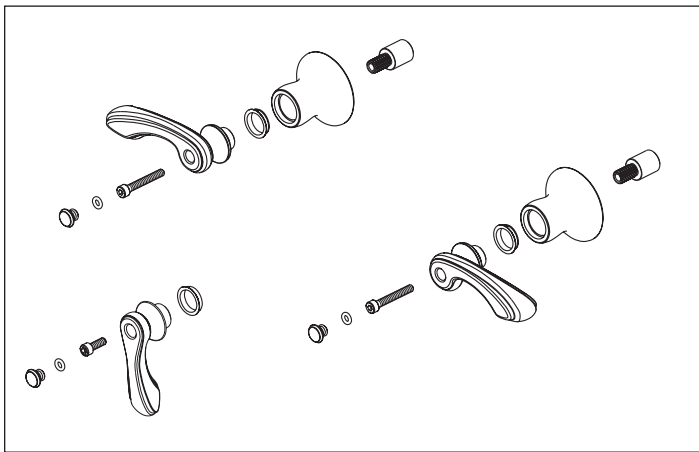

RP82534
Stream Straightener and Wrench
Enderezador del flujo de agua y llave de tuercas
Concentrateur de jet et clé

T70336-▲

RP34696▲
Handshower
Ducha de mano
Douche à main

RP49645▲
Hose & Gaskets
Manguera y Empaques
Tuyau souple et joints

RP75233▲
Handle Kit
Juego de piezas para las manijas
Trousse de manettes

RP82534
Stream Straightener and Wrench
Enderezador del flujo de agua y llave de tuercas
Concentrateur de jet et clé

T70385-▲

RP70609▲
Handshower
Ducha de mano
Douche à main

RP49645▲
Hose & Gaskets
Manguera y Empaques
Tuyau souple et joints

RP75235▲
Handle Kit
Juego de piezas para las manijas
Trousse de manettes

RP82534
Stream Straightener and Wrench
Enderezador del flujo de agua y
llave de tuercas
Concentrateur de jet et clé

T70338-▲

RP34696▲
Handshower
Ducha de mano
Douche à main

RP49645▲
Hose & Gaskets
Manguera y Empaques
Tuyau souple et joints

RP90081▲
Handle Kit
Juego de piezas para las manijas
Trousse de manettes

RP82534
Stream Straightener and Wrench
Enderezador del flujo de agua y
llave de tuercas
Concentrateur de jet et clé