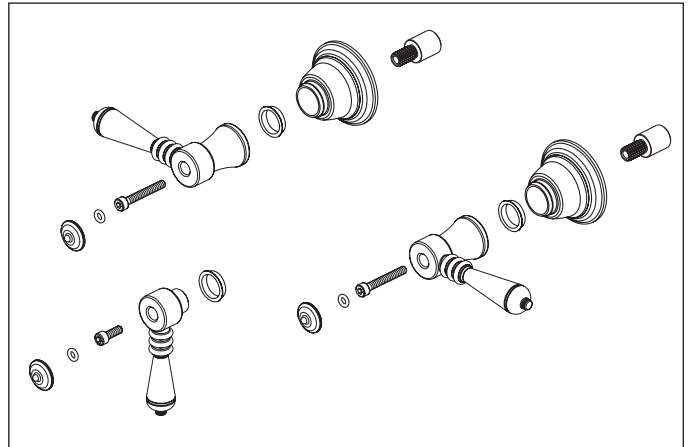

▲ Specify Finish/Especifíque el Acabado/Précisez le Fini

T70305-▲

RP34696▲
Handshower
Ducha de mano
Douche à main

RP49645▲
Hose & Gaskets
Manguera y Empaques
Tuyau souple et joints

RP75232▲
Handle Kit
Juego de piezas para las manijas
Trousse de manettes

RP82534
Stream Straightener and Wrench
Enderezador del flujo de agua y llave de tuercas
Concentrateur de jet et clé

T70336-▲

RP34696▲
Handshower
Ducha de mano
Douche à main

RP49645▲
Hose & Gaskets
Manguera y Empaques
Tuyau souple et joints

RP75233▲
Handle Kit
Juego de piezas para las manijas
Trousse de manettes

RP82534
Stream Straightener and Wrench
Enderezador del flujo de agua y llave de tuercas
Concentrateur de jet et clé

T70385-▲

RP70609▲
Handshower
Ducha de mano
Douche à main

T70338-▲

RP34696▲
Handshower
Ducha de mano
Douche à main

RP49645▲
Hose & Gaskets
Manguera y Empaques
Tuyau souple et joints

RP90081▲
Handle Kit
Juego de piezas para las manijas
Trousse de manettes

RP82534
Stream Straightener and Wrench
Enderezador del flujo de agua y
llave de tuercas
Concentrateur de jet et clé