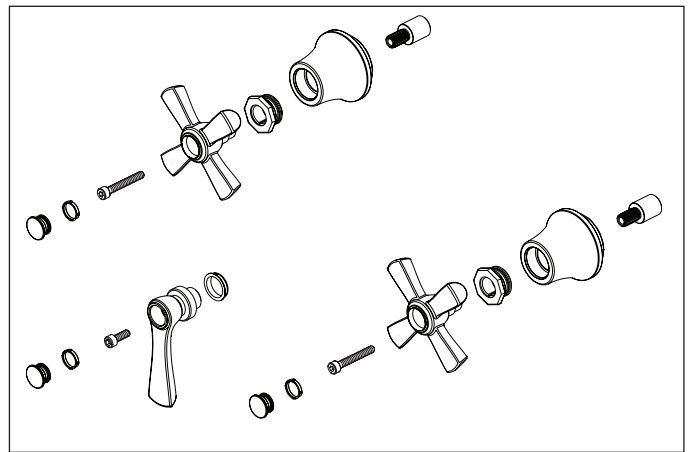

T70338-▲

RP34696▲
Handshower
Ducha de mano
Douche à main

RP49645▲
Hose & Gaskets
Manguera y Empaques
Tuyau souple et joints

RP90081▲
Handle Kit
Juego de piezas para las manijas
Trousse de manettes

RP82534
Stream Straightener and Wrench
Enderezador del flujo de agua y
llave de tuercas
Concentrateur de jet et clé

▲ Specify Finish/Especifíquelo el Acabado/Précisez le Fini

T70360-▲

RP42358▲
Handshower
Ducha de mano
Douche à main

RP49645▲
Hose & Gaskets
Manguera y Empaques
Tuyau souple et joints

RP93874▲
Handle Kit
Juego de piezas para las manijas
Trousse de manettes

RP82534
Stream Straightener and Wrench
Enderezador del flujo de agua y
llave de tuercas
Concentrateur de jet et clé

T70361-▲

RP42358▲
Handshower
Ducha de mano
Douche à main

RP49645▲
Hose & Gaskets
Manguera y Empaques
Tuyau souple et joints

RP93875▲
Handle Kit
Juego de piezas para las manijas
Trousse de manettes

RP82534
Stream Straightener and Wrench
Enderezador del flujo de agua y
llave de tuercas
Concentrateur de jet et clé

▲ Specify Finish/Especifique el Acabado/Précisez le Fini