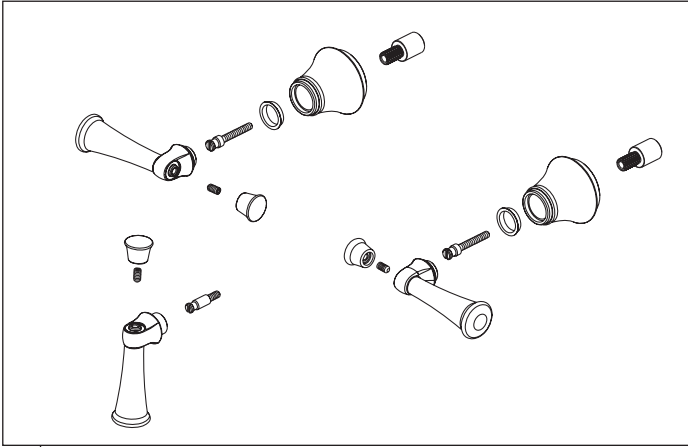

▲ Specify Finish/Especifíque el Acabado/Précisez le Fini

T70305-▲

RP34696▲
Handshower
Ducha de mano
Douche à main

RP49645▲
Hose & Gaskets
Manguera y Empaques
Tuyau souple et joints

RP75232▲
Handle Kit
Juego de piezas para las manijas
Trousse de manettes

RP82534
Stream Straightener and Wrench
Enderezador del flujo de agua y llave de tuercas
Concentrateur de jet et clé

T70336-▲

RP34696▲
Handshower
Ducha de mano
Douche à main

RP49645▲
Hose & Gaskets
Manguera y Empaques
Tuyau souple et joints

RP75233▲
Handle Kit
Juego de piezas para las manijas
Trousse de manettes

RP82534
Stream Straightener and Wrench
Enderezador del flujo de agua y llave de tuercas
Concentrateur de jet et clé

T70385-▲

RP70609▲
Handshower
Ducha de mano
Douche à main

T70338-▲

RP34696▲
Handshower
Ducha de mano
Douche à main

RP49645▲
Hose & Gaskets
Manguera y Empaques
Tuyau souple et joints

RP90081▲
Handle Kit
Juego de piezas para las manijas
Trousse de manettes

RP82534
Stream Straightener and Wrench
Enderezador del flujo de agua y
llave de tuercas
Concentrateur de jet et clé