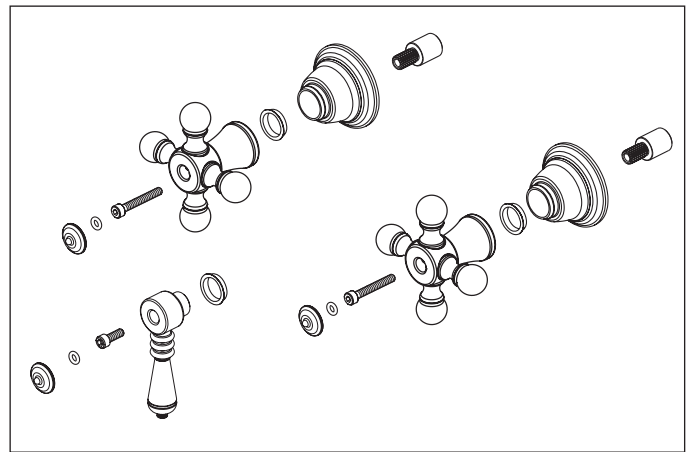

RP82534
Stream Straightener and Wrench
Enderezador del flujo de agua y llave de tuercas
Concentrateur de jet et clé

T70336-▲

RP34696▲
Handshower
Ducha de mano
Douche à main

RP49645▲
Hose & Gaskets
Manguera y Empaques
Tuyau souple et joints

RP75233▲
Handle Kit
Juego de piezas para las manijas
Trousse de manettes

RP82534
Stream Straightener and Wrench
Enderezador del flujo de agua y llave de tuercas
Concentrateur de jet et clé

T70385-▲

RP70609▲
Handshower
Ducha de mano
Douche à main

RP49645▲
Hose & Gaskets
Manguera y Empaques
Tuyau souple et joints

RP75235▲
Handle Kit
Juego de piezas para las manijas
Trousse de manettes

RP82534
Stream Straightener and Wrench
Enderezador del flujo de agua y
llave de tuercas
Concentrateur de jet et clé

T70338-▲

RP34696▲
Handshower
Ducha de mano
Douche à main

RP49645▲
Hose & Gaskets
Manguera y Empaques
Tuyau souple et joints

RP90081▲
Handle Kit
Juego de piezas para las manijas
Trousse de manettes

RP82534
Stream Straightener and Wrench
Enderezador del flujo de agua y
llave de tuercas
Concentrateur de jet et clé