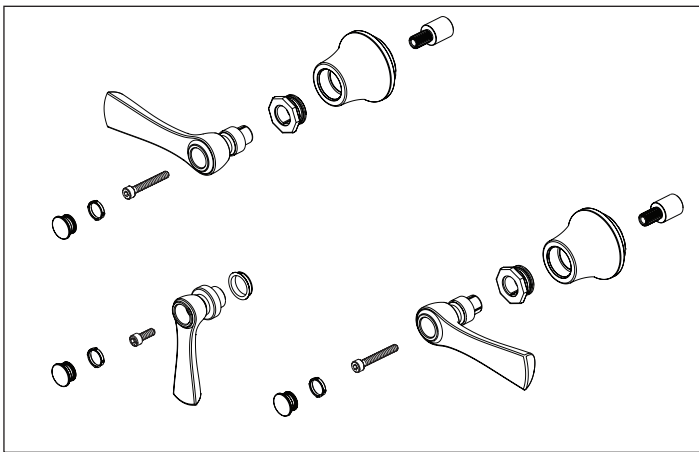

RP49645▲
Hose & Gaskets
Manguera y Empaques
Tuyau souple et joints

RP75235▲
Handle Kit
Juego de piezas para las manijas
Trousse de manettes

RP82534
Stream Straightener and Wrench
Enderezador del flujo de agua y
llave de tuercas
Concentrateur de jet et clé

T70338-▲

RP34696▲
Handshower
Ducha de mano
Douche à main

RP49645▲
Hose & Gaskets
Manguera y Empaques
Tuyau souple et joints

RP90081▲
Handle Kit
Juego de piezas para las manijas
Trousse de manettes

RP82534
Stream Straightener and Wrench
Enderezador del flujo de agua y
llave de tuercas
Concentrateur de jet et clé

▲ Specify Finish/Especifíquelo el Acabado/Précisez le Fini

T70360-▲

RP42358▲
Handshower
Ducha de mano
Douche à main

RP49645▲
Hose & Gaskets
Manguera y Empaques
Tuyau souple et joints

RP93874▲
Handle Kit
Juego de piezas para las manijas
Trousse de manettes

RP82534
Stream Straightener and Wrench
Enderezador del flujo de agua y
llave de tuercas
Concentrateur de jet et clé

T70361-▲

RP42358▲
Handshower
Ducha de mano
Douche à main

RP49645▲
Hose & Gaskets
Manguera y Empaques
Tuyau souple et joints