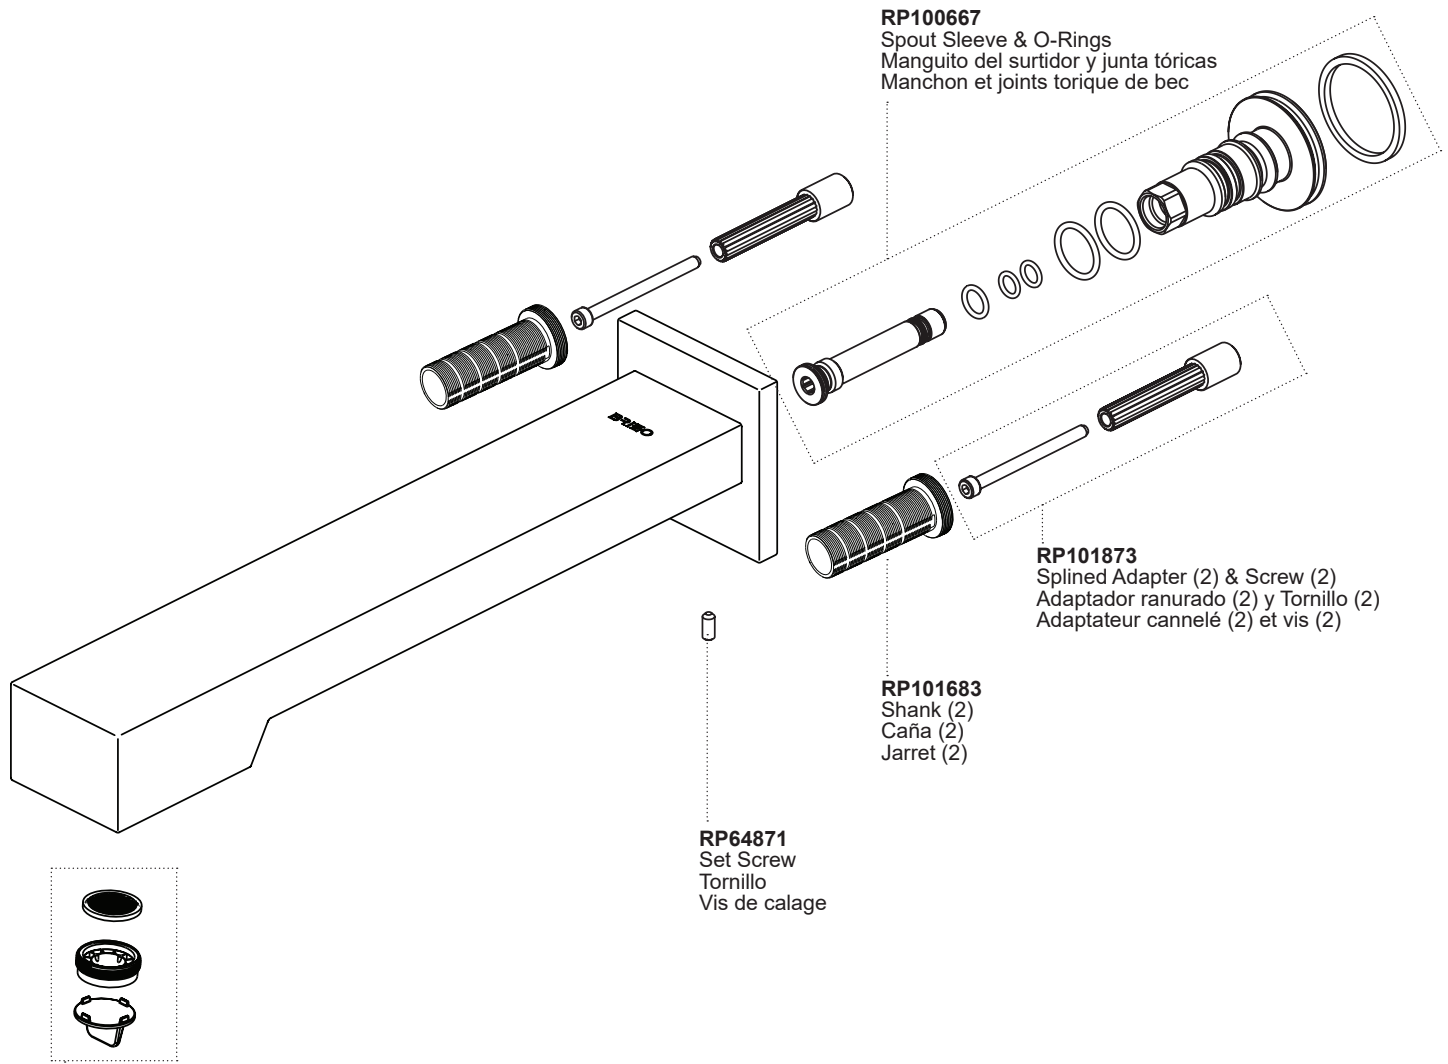

Series/Series/Seria
Frank Lloyd Wright Bath Collection by Brizo
 Model/Modelo/Modèle
T70422-▲LHP

RP100667
 Spout Sleeve & O-Rings
 Manguito del surtidor y junta tóricas
 Manchon et joints torique de bec

RP101873
 Splined Adapter (2) & Screw (2)
 Adaptador ranurado (2) y Tornillo (2)
 Adaptateur cannelé (2) et vis (2)

RP101683
 Shank (2)
 Caña (2)
 Jarret (2)

RP64871
 Set Screw
 Tornillo
 Vis de calage

RP82534
 Stream Straightener, Gasket w/Screen, Wrench
 Enderezador de agua, empaque con filtro, llave de tuercas
 Concentrateur de jet, joint avec filtre métallique et clé

HL70422-▲
 Lever Handles
 Manijas de palanca
 Poignées à levier