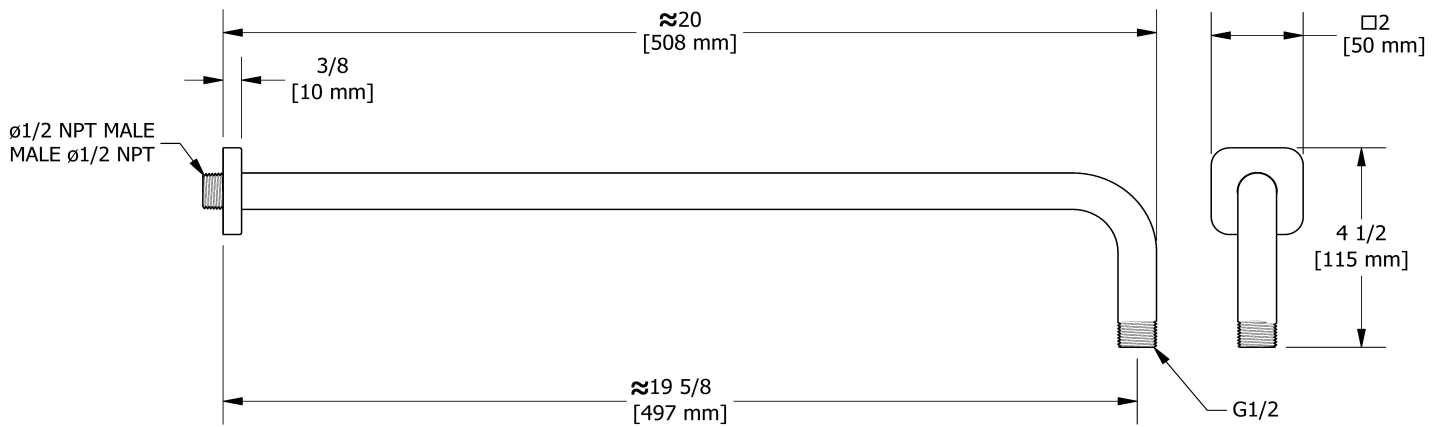

Les dimensions, les modèles et les finis présentés peuvent différer.

Garantie

Le produit **Riobel Inc.** que vous venez d'acquérir est couvert par une garantie À VIE limitée contre tout vice de fabrication sur les pièces et les finis chrome, PVS et noirs et toutes les pièces actives à partir de la date d'achat. Les autres finis, notamment les plastiques, sont garantis un an. Tous les composants électriques et électroniques sont couverts par une garantie limitée de 5 ans.

Service à la clientèle

Ontario, Ouest Canadien : 888-287-5354 Québec, Maritimes, États-Unis : 866-473-8442

2020.11.06