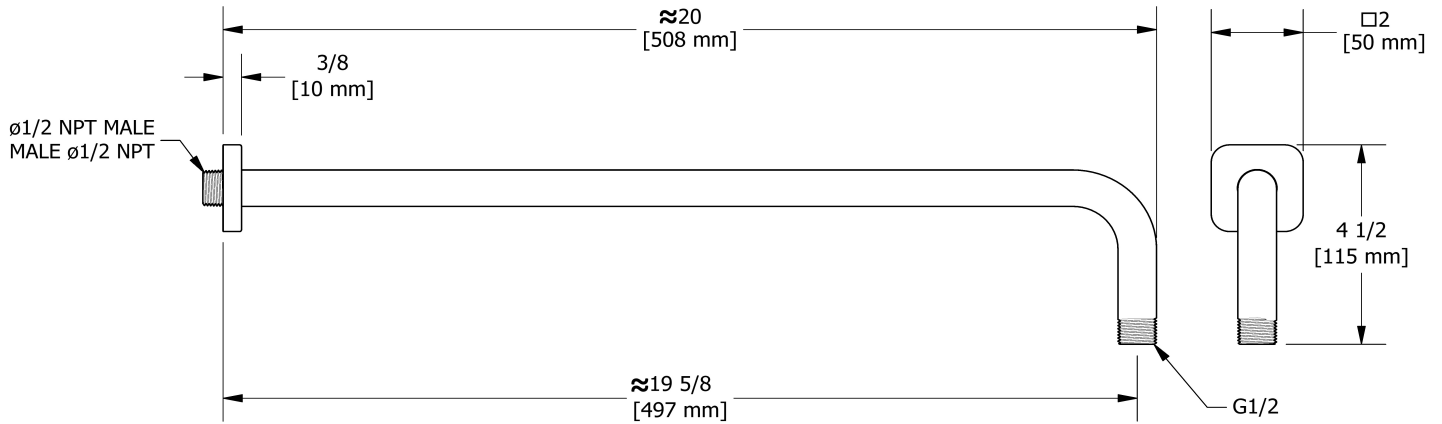

Sizes, models and finishes may differ from those presented.

Warranty

This **Riobel Inc.** product you have purchased carries a Limited Lifetime Warranty on the chrome, PVD finish, blacks and all working parts and is guaranteed from the initial purchase date against all manufacturing defects. All other finishes, including plastic components, are guaranteed for one year. All electric and/or electronic parts are covered by a 5-year limited warranty.

Customer Service

Ontario, West Canada : 888-287-5354 Quebec, Maritimes, United States : 866-473-8442