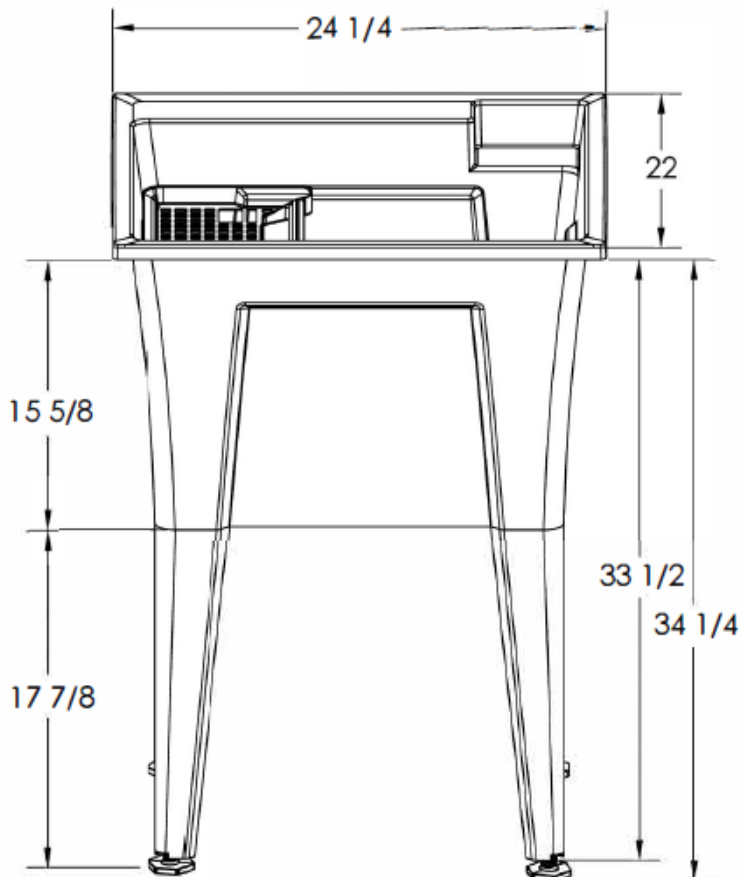

BAIN SIGNATURE

7300 Rue Sherbrooke O,
Montréal, QC H4B 1R7
www.bainsignature.com
service@bainsignature.com

FIONA 24"

Laundry tub

Cuve à lavage

(1 - 888 - 232 - 2845) Toll-free
(514) 482 - 5403 (Montreal)
service@bainsignature.com

* Dimensions can vary +/- 1/4" (6mm) / Les dimensions peuvent varier de +/- 1/4" (6mm)