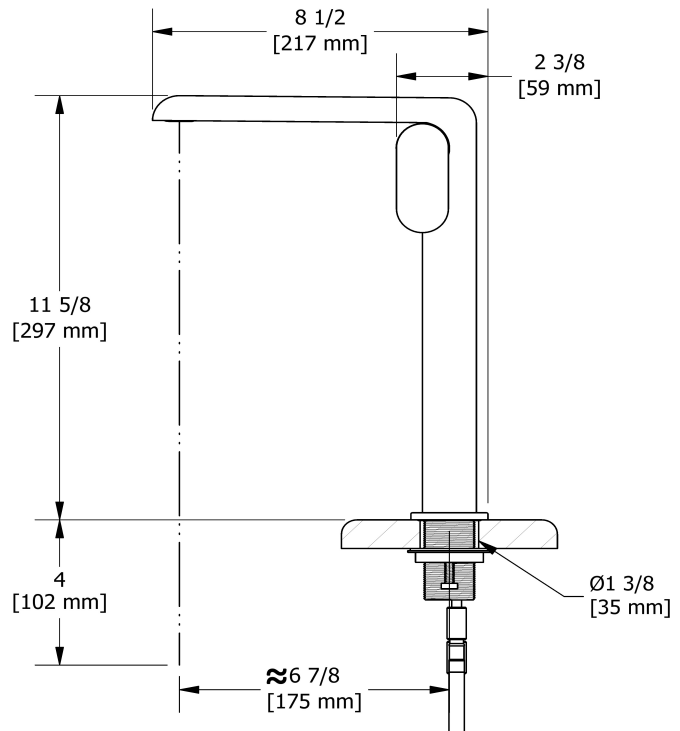

Certifications

- CSA B125.1
- NSF/ANSI standard 61 and 372
- ASME A112.18.1

Sizes, models and finishes may differ from those presented.

Warranty

This **Riobel Inc.** product you have purchased carries a Limited Lifetime Warranty on the chrome, PVD finish, blacks and all working parts and is guaranteed from the initial purchase date against all manufacturing defects. All other finishes, including plastic components, are guaranteed for one year. All electric and/or electronic parts are covered by a 5-year limited warranty.

Customer Service

Ontario, West Canada : 888-287-5354 Quebec, Maritimes, United States : 866-473-8442