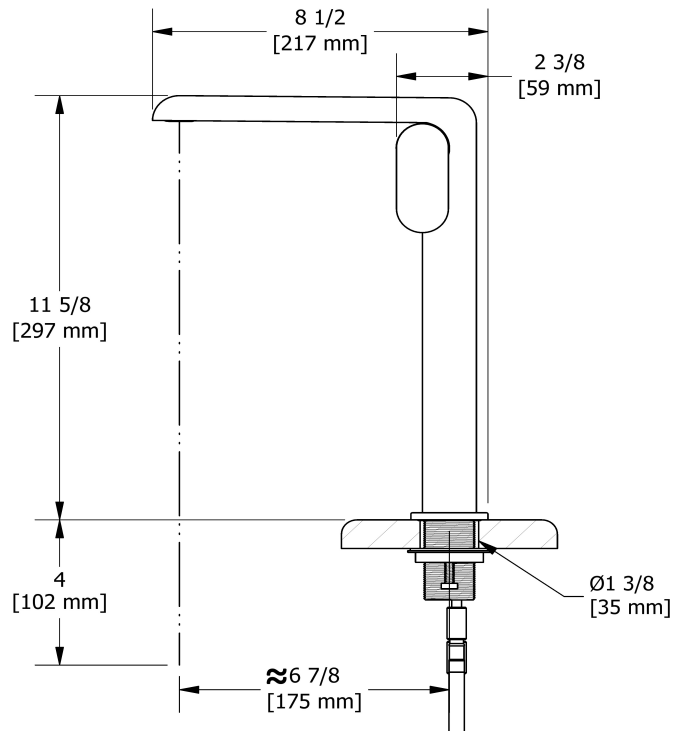

Certifications

- CSA B125.1
- NSF/ANSI standard 61 et 372
- ASME A112.18.1

Les dimensions, les modèles et les finis présentés peuvent différer.

Garantie

Le produit **Riobel Inc.** que vous venez d'acquérir est couvert par une garantie À VIE limitée contre tout vice de fabrication sur les pièces et les finis chrome, PVS et noirs et toutes les pièces actives à partir de la date d'achat. Les autres finis, notamment les plastiques, sont garantis un an. Tous les composants électroniques et électroniques sont couverts par une garantie limitée de 5 ans.

Service à la clientèle

Ontario, Ouest Canadien : 888-287-5354 Québec, Maritimes, États-Unis : 866-473-8442

2021.03.03