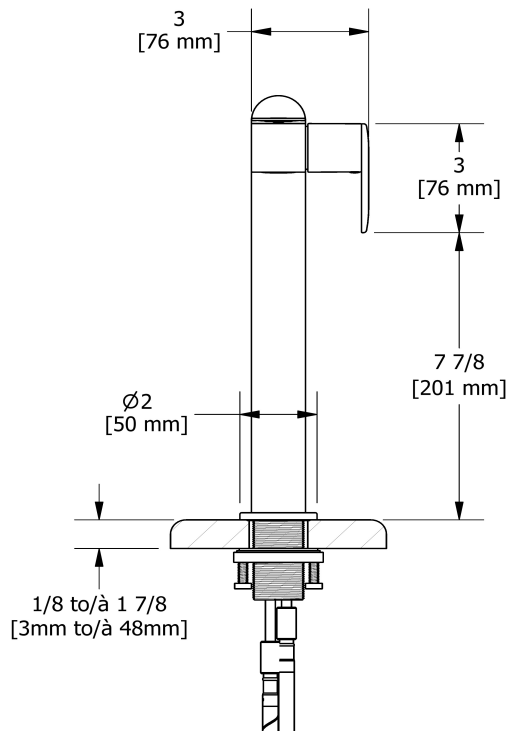

Certifications

- CSA B125.1
- NSF/ANSI standard 61 et 372
- ASME A112.18.1

Les dimensions, les modèles et les finis présentés peuvent différer.

Garantie

Le produit **Riobel Inc.** que vous venez d'acquérir est couvert par une garantie À VIE limitée contre tout vice de fabrication sur les pièces et les finis chrome, PVS et noirs et toutes les pièces actives à partir de la date d'achat. Les autres finis, notamment les plastiques, sont garantis un an. Tous les composants électroniques et électroniques sont couverts par une garantie limitée de 5 ans.

Service à la clientèle

Ontario, Ouest Canadien : 888-287-5354 Québec, Maritimes, États-Unis : 866-473-8442

2021.03.03