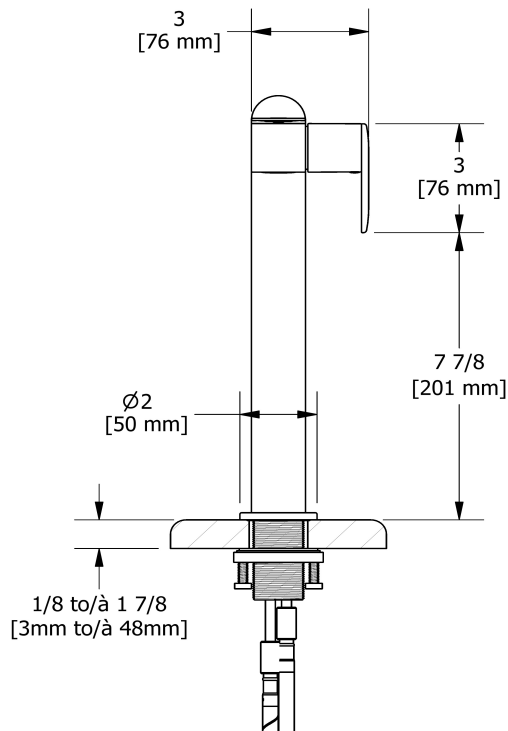

Certifications

- CSA B125.1
- NSF/ANSI standard 61 and 372
- ASME A112.18.1

Sizes, models and finishes may differ from those presented.

Warranty

This **Riobel Inc.** product you have purchased carries a Limited Lifetime Warranty on the chrome, PVD finish, blacks and all working parts and is guaranteed from the initial purchase date against all manufacturing defects. All other finishes, including plastic components, are guaranteed for one year. All electric and/or electronic parts are covered by a 5-year limited warranty.

Customer Service

Ontario, West Canada : 888-287-5354 Quebec, Maritimes, United States : 866-473-8442