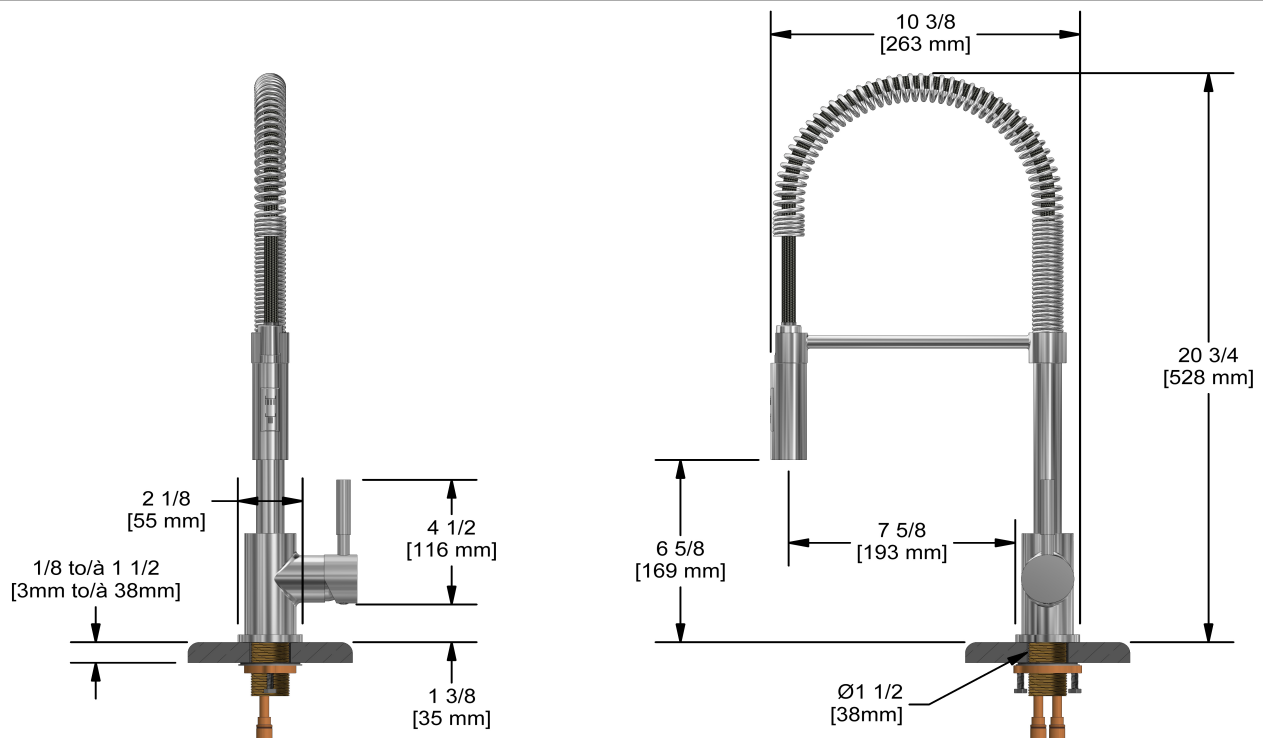

Les dimensions, les modèles et les finis présentés peuvent différer.

Garantie

Le produit **Riobel Inc.** que vous venez d'acquérir est couvert par une garantie À VIE limitée contre tout vice de fabrication sur les pièces et les finis chrome, PVS et noirs et toutes les pièces actives à partir de la date d'achat. Les autres finis, notamment les plastiques, sont garantis un an. Tous les composants électriques et électroniques sont couverts par une garantie limitée de 5 ans.

Service à la clientèle

Ontario, Ouest Canadien : 888-287-5354 Québec, Maritimes, États-Unis : 866-473-8442

2021.03.03