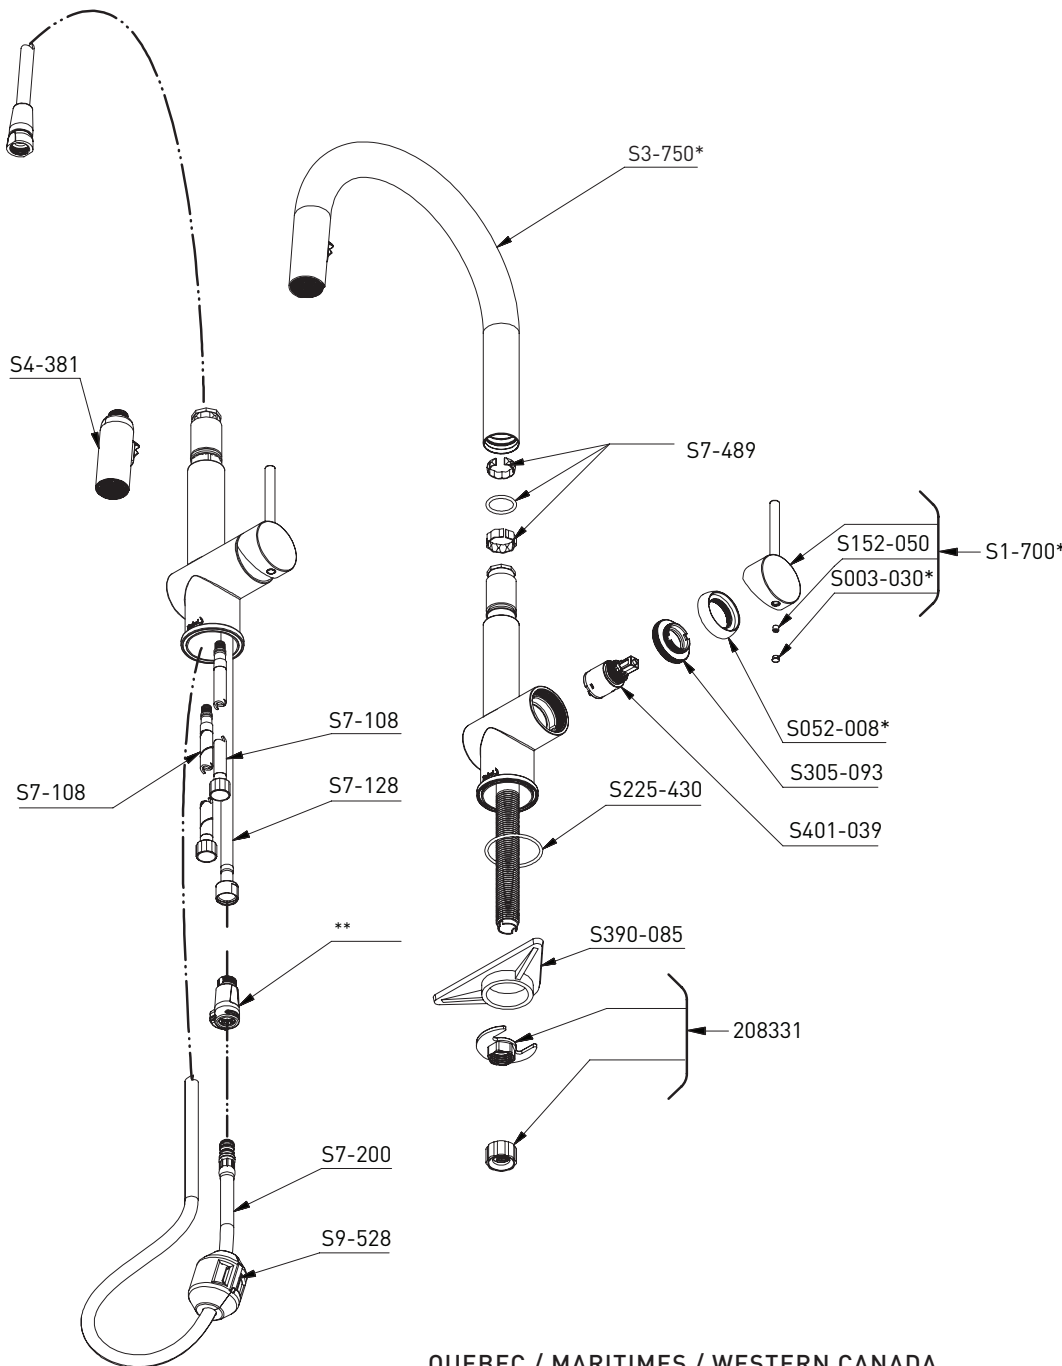

*Finish determined by Suffix

Finish	Description
C	Chrome
SS	Stainless Steel
BK	Black
BG	Brushed Gold
PN	Polished Nickel

**Quick connect :

- S7-443-22 (2.2gpm / 8.3l/min)
- S7-443-15 (1.5gpm / 5.7l/min)
- S7-443-10 (1.0gpm / 3.8l/min)

Tool:

S505-025 (Allen key 2.5mm)

S500-009

U.S.A.
HOUSEOFROHL.COM
1-800-777-9762

QUEBEC / MARITIMES / WESTERN CANADA
QUÉBEC / MARITIMES / OUEST CANADIEN
QUEBEC / MARITIMOS / CANADA OCCIDENTAL
HOUSEOFROHL.CA
1-866-473-8442

AZ201

VEUILLEZ EFFECTUER VOTRE
COMMANDE PAR NO DE PIÈCE

*Fini déterminé en fonction du suffixe

Fini	Description
C	Chrome
SS	Acier inoxydable
BK	Noir
BG	Or brossé
PN	Nickel poli

** Raccord rapide:

S7-443-22 (2.2gpm / 8.3l/min)
S7-443-15 (1.5gpm / 5.7l/min)
S7-443-10 (1.0gpm / 3.8l/min)