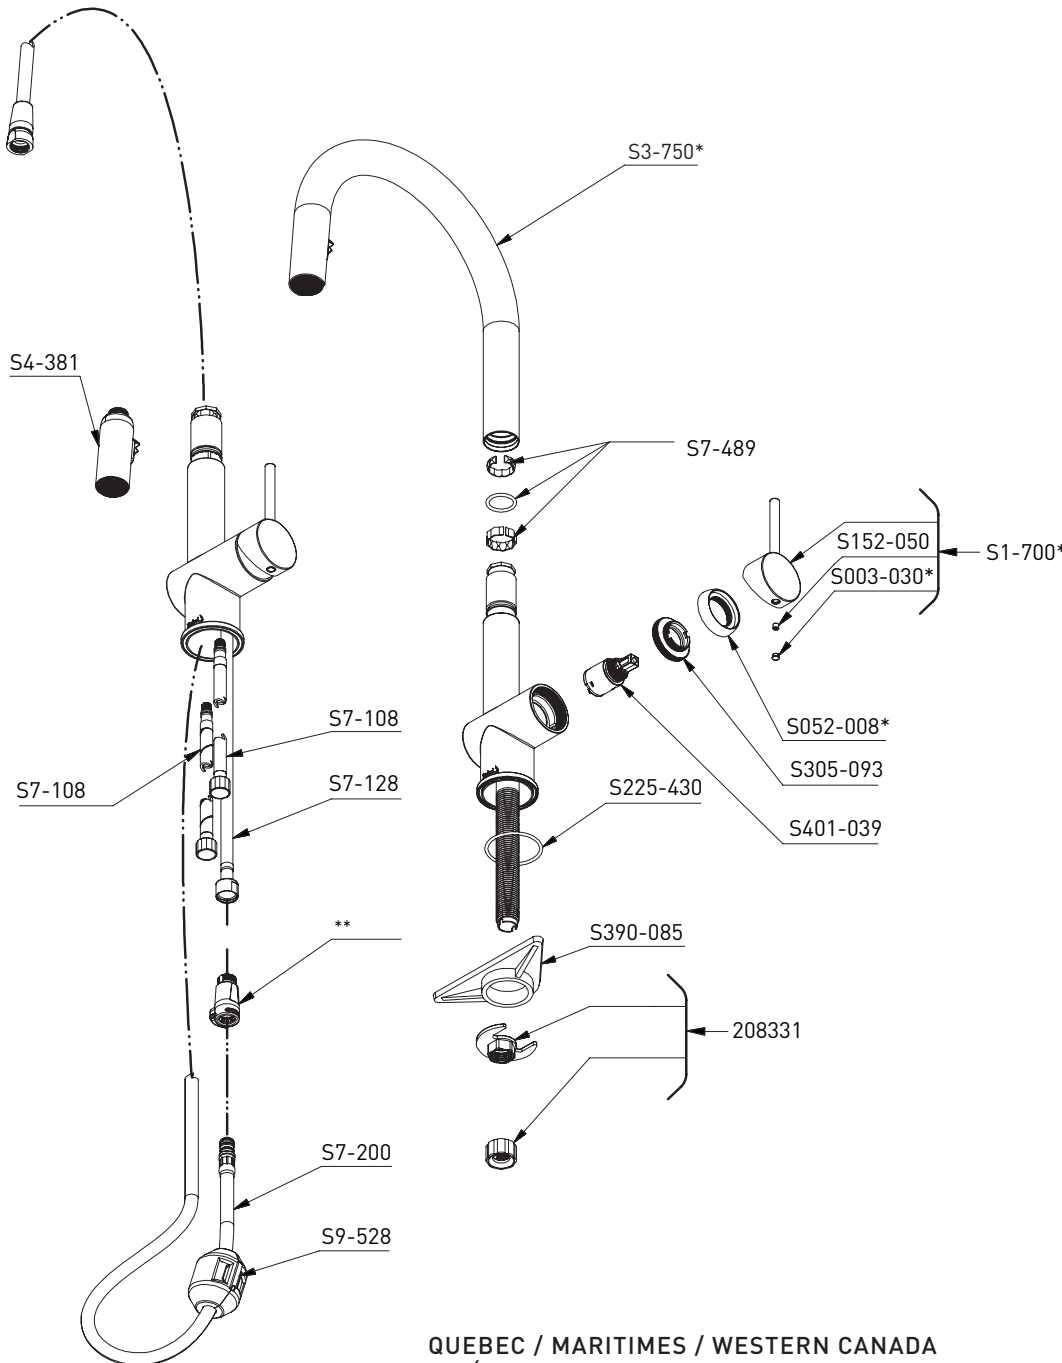

AZ201

VEUILLEZ EFFECTUER VOTRE
COMMANDE PAR NO DE PIÈCE

*Fini déterminé en fonction du suffixe

Fini	Description
C	Chrome
SS	Acier inoxydable
BK	Noir
BG	Or brossé
PN	Nickel poli

** Raccord rapide:

S7-443-22 (2.2gpm / 8.3l/min)
S7-443-15 (1.5gpm / 5.7l/min)
S7-443-10 (1.0gpm / 3.8l/min)

Outil:
S505-025 (Clé hexagonale 2.5mm)

S500-009

U.S.A.
HOUSEOFROHL.COM
1-800-777-9762

QUEBEC / MARITIMES / WESTERN CANADA
QUÉBEC / MARITIMES / OUEST CANADIEN
QUEBEC / MARITIMOS / CANADA OCCIDENTAL
HOUSEOFROHL.CA
1-866-473-8442