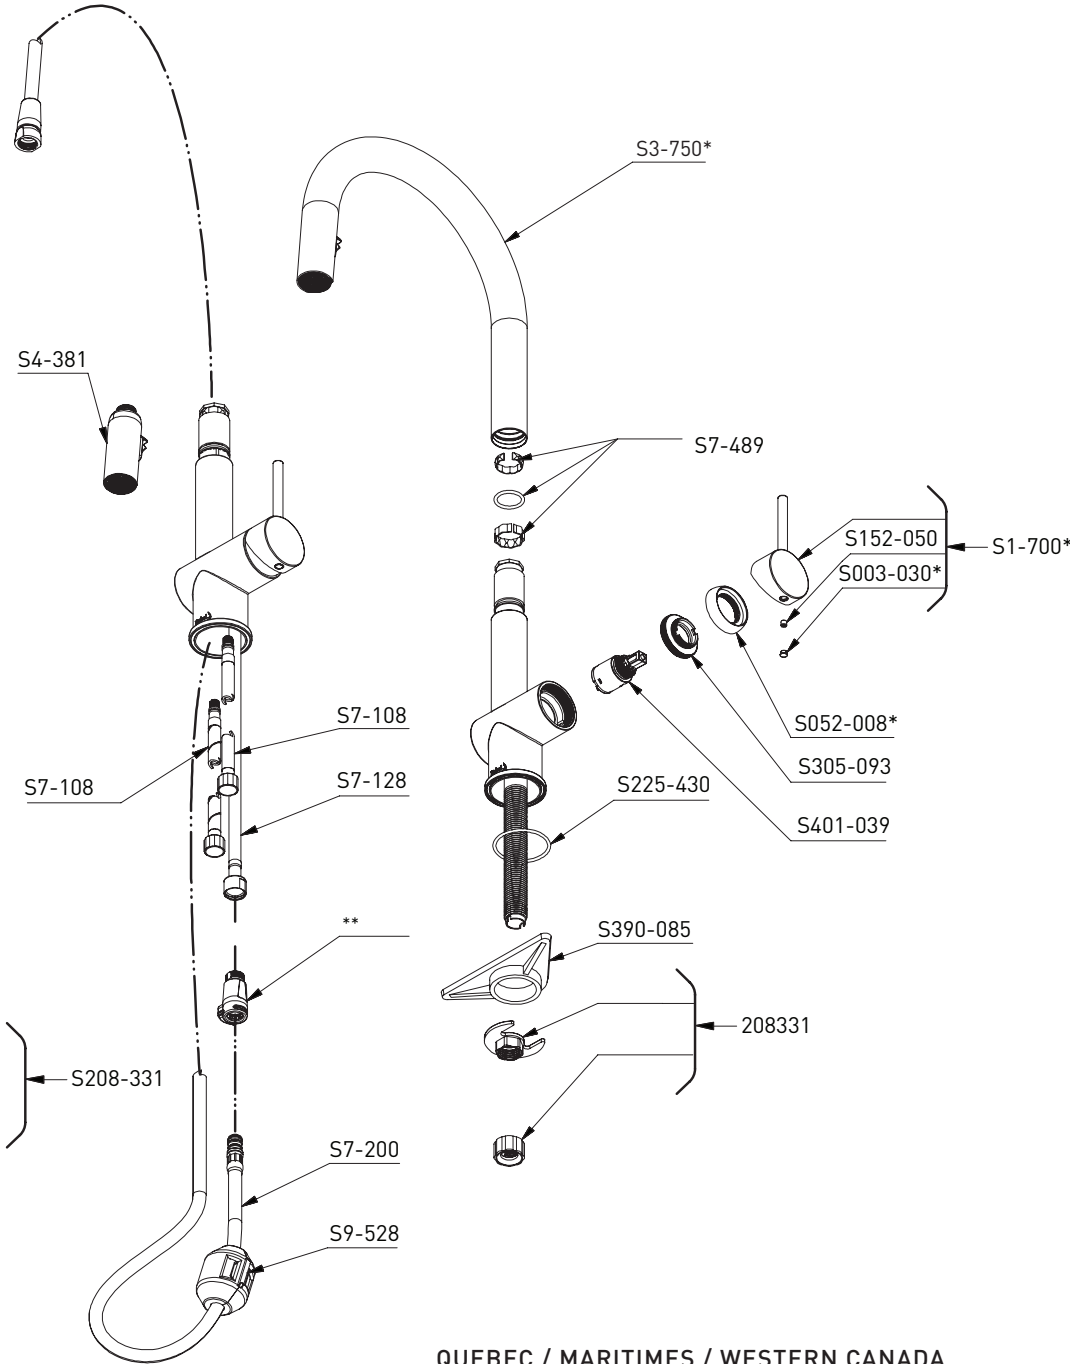

AZ201

VEUILLEZ EFFECTUER VOTRE
COMMANDE PAR NO DE PIÈCE

*Fini déterminé en fonction du suffixe

Fini	Description
C	Chrome
SS	Acier inoxydable
BK	Noir
BG	Or brossé
PN	Nickel poli

** Raccord rapide:

S7-443-22 (2.2gpm / 8.3l/min)
S7-443-15 (1.5gpm / 5.7l/min)
S7-443-10 (1.0gpm / 3.8l/min)

AZ201

ORDENAR POR NÚMERO DE PIEZA

*Acabado determinado por Suffix

Acabado	Descripción
C	Cromo
SS	Acero inoxidable
BK	Negro
BG	Oro cepillado
PN	Níquel pulido

**Conexión rápida

S7-443-22 (2.2gpm / 8.3l/min)
 S7-443-15 (1.5gpm / 5.7l/min)
 S7-443-10 (1.0gpm / 3.8l/min)

Herramienta:

S505-025 (Llave Allen 2.5mm)

S500-009

U.S.A.
 HOUSEOFROHL.COM
 1-800-777-9762

QUEBEC / MARITIMES / WESTERN CANADA
 QUÉBEC / MARITIMES / OUEST CANADIEN
 QUEBEC / MARITIMOS / CANADA OCCIDENTAL
 HOUSEOFROHL.CA
 1-866-473-8442