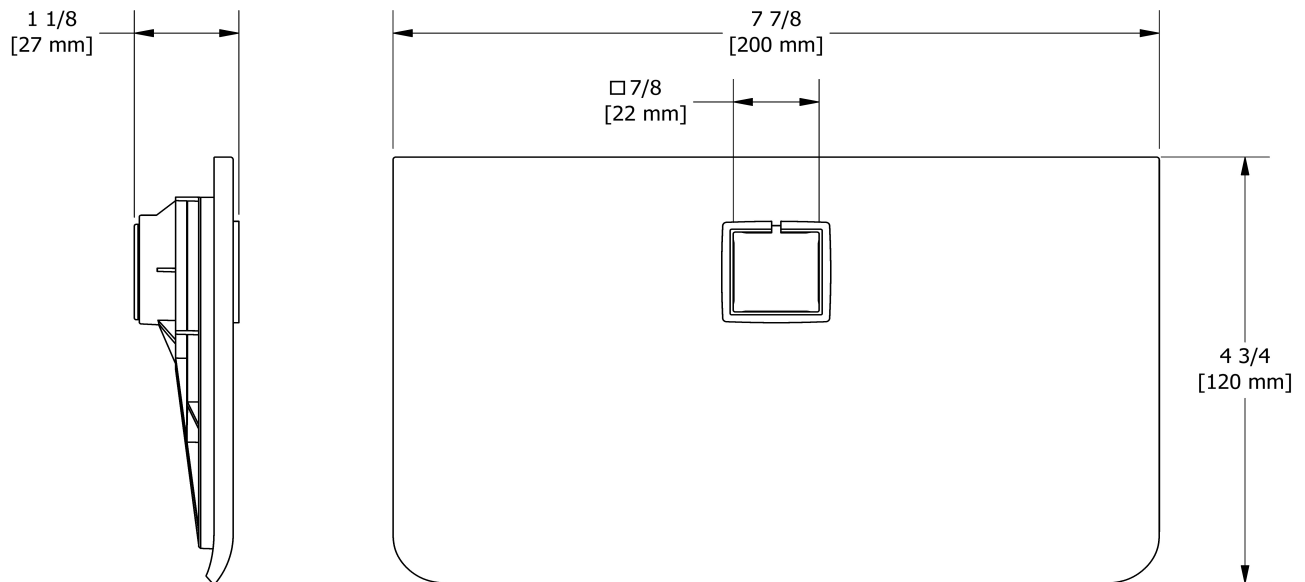

Sizes, models and finishes may differ from those presented.

Warranty

This **Riobel Inc.** product you have purchased carries a Limited Lifetime Warranty on the chrome, PVD finish, blacks and all working parts and is guaranteed from the initial purchase date against all manufacturing defects. All other finishes, including plastic components, are guaranteed for one year. All electric and/or electronic parts are covered by a 5-year limited warranty.

Customer Service

Ontario, West Canada : 888-287-5354 Quebec, Maritimes, United States : 866-473-8442

2020.11.06