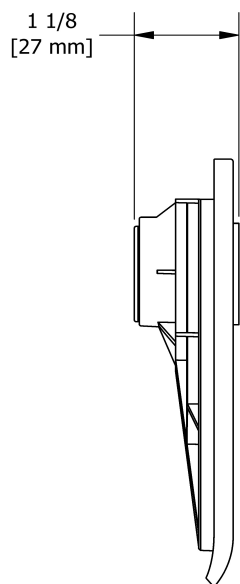

Porte-savon pour rail de douche carré

240

Spécifications

Descriptions

- Pour barre carrée
- Plastique

Couleur disponible

- C : Chrome

Les dimensions, les modèles et les finis présentés peuvent différer.

Service à la clientèle

Ontario, Ouest Canadien : 888-287-5354 Québec, Maritimes, États-Unis : 866-473-8442

Soap dish for square sliding bar

240

Specifications

Descriptions

- For square bar
- Plastic

Available colors