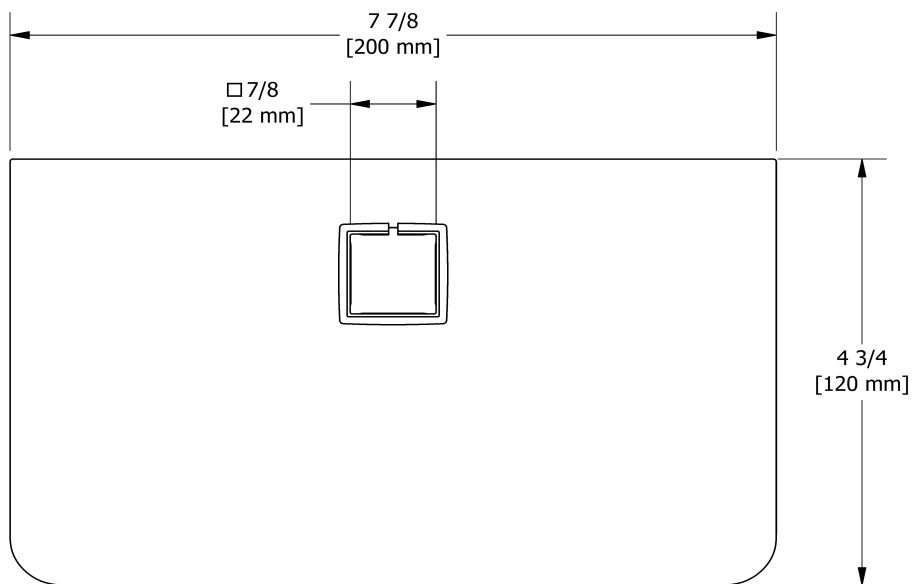

Porte-savon pour rail de douche carré

240

Spécifications

Descriptions

- Pour barre carrée
- Plastique

Couleur disponible

- C : Chrome

Les dimensions, les modèles et les finis présentés peuvent différer.

Service à la clientèle

Ontario, Ouest Canadien : 888-287-5354 Québec, Maritimes, États-Unis : 866-473-8442

Soap dish for square sliding bar

240

Specifications

Descriptions

- For square bar
- Plastic

Available colors