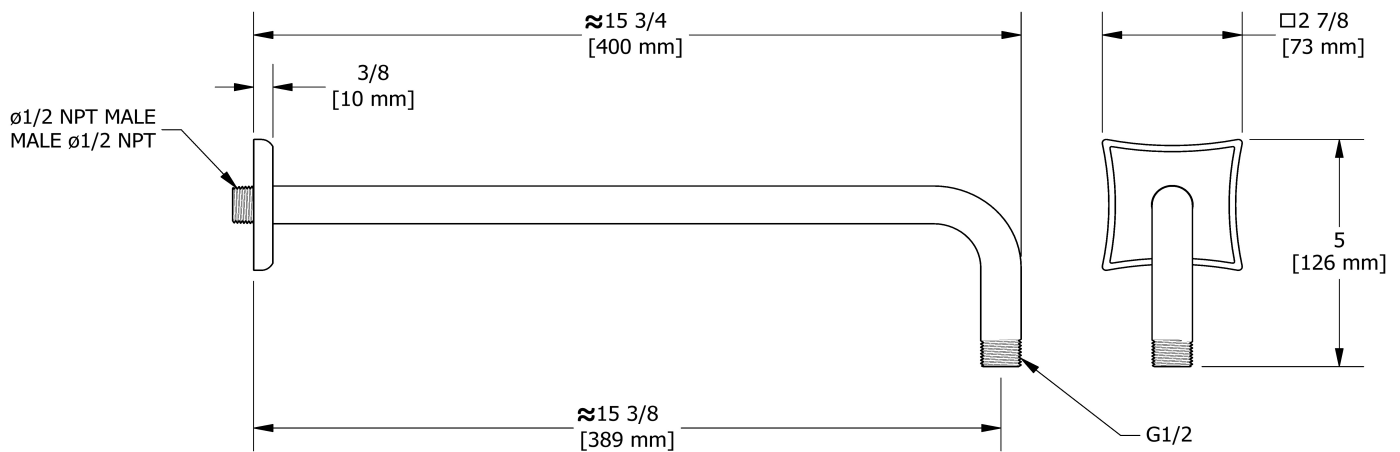

Bras de douche 40 cm (16")

524

Spécifications

Descriptions

- Bras de douche avec rosace Eiffel
- Entrée d'eau 1/2" mâle NPT

Couleurs disponible

- C : Chrome
- BN : Nickel brossé (PVS)
- PN : Nickel poli (PVS)

Service à la clientèle

Ontario, Ouest Canadien : 888-287-5354 Québec, Maritimes, États-Unis : 866-473-8442

2020.11.06

40 cm (16") shower arm

524

Specifications

Descriptions

- Shower arm with Eiffel flange
- ½" inlet male NPT