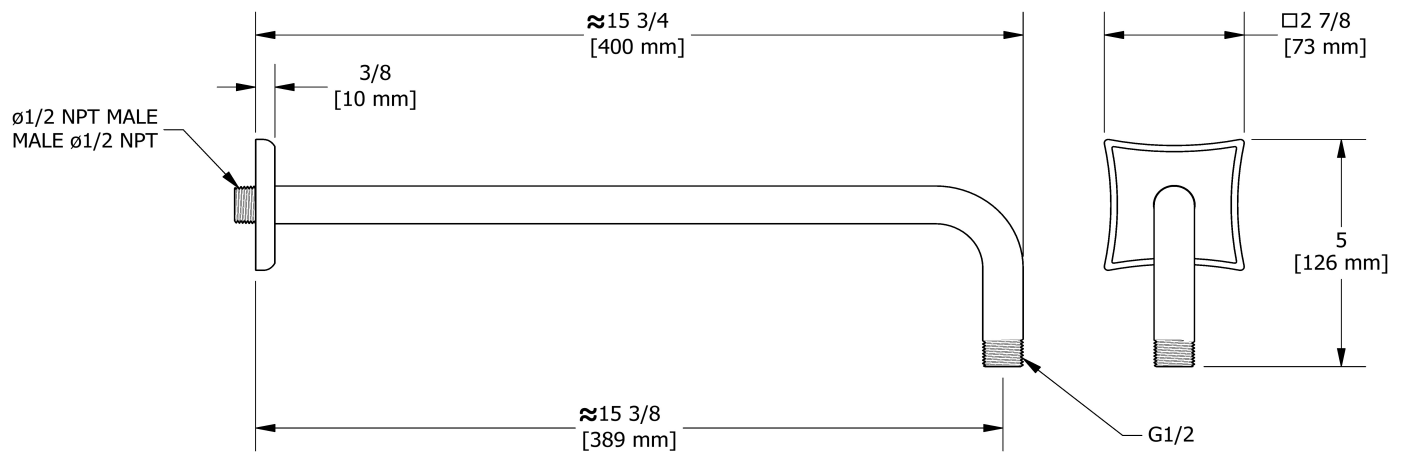

Sizes, models and finishes may differ from those presented.

Warranty

This **Riobel Inc.** product you have purchased carries a Limited Lifetime Warranty on the chrome, PVD finish, blacks and all working parts and is guaranteed from the initial purchase date against all manufacturing defects. All other finishes, including plastic components, are guaranteed for one year. All electric and/or electronic parts are covered by a 5-year limited warranty.

Customer Service

Ontario, West Canada : 888-287-5354 Quebec, Maritimes, United States : 866-473-8442

2020.11.06