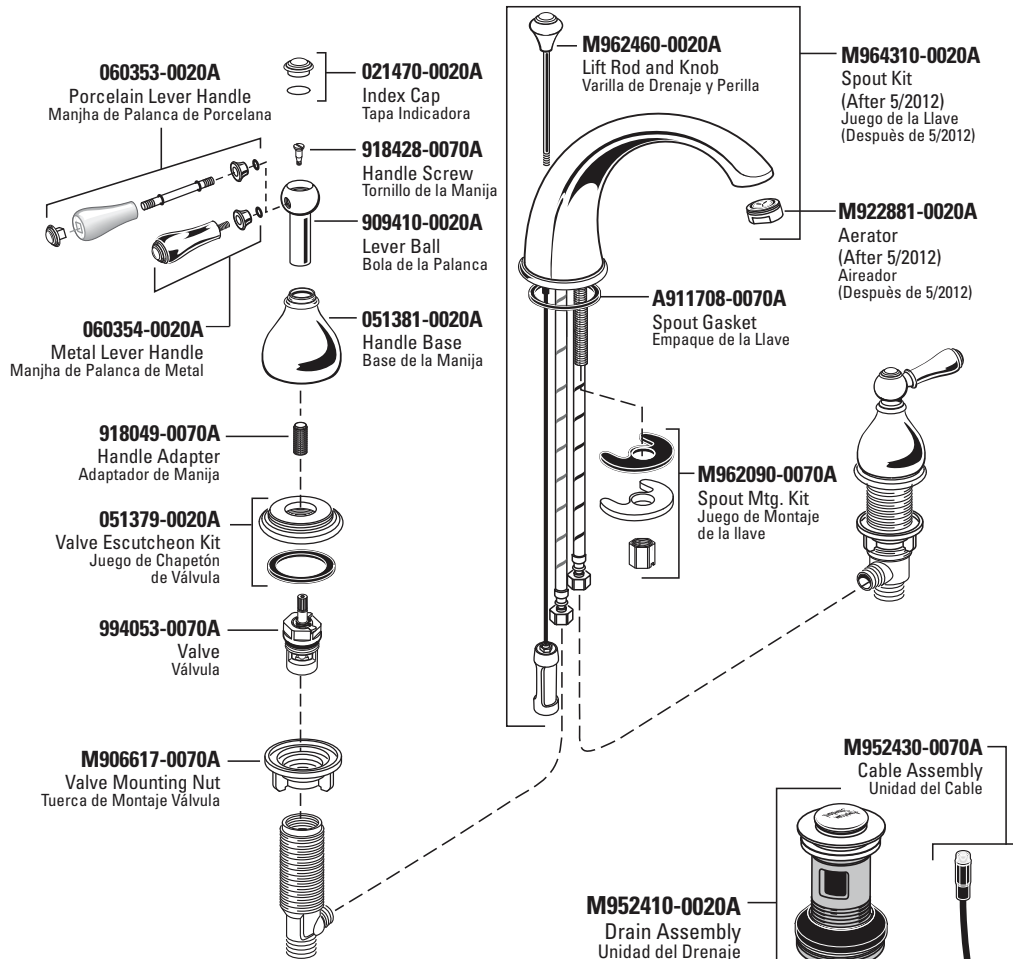

Parts/Assembly

Unidad/de Partes

Williamsburg™
2908 Series

Appropriate finish code
Código de acabado correspondiente

Chrome, Cromo	002
---------------	-----

American Standard