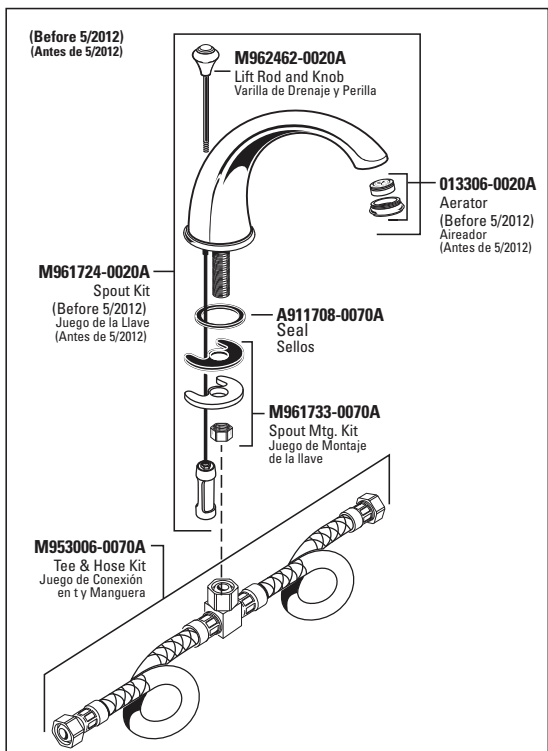

Parts/Assembly

Unidad/de Partes

Williamsburg™
2908 Series

Appropriate finish code
Código de acabado correspondiente

Chrome, Cromo	002
---------------	-----

American Standard