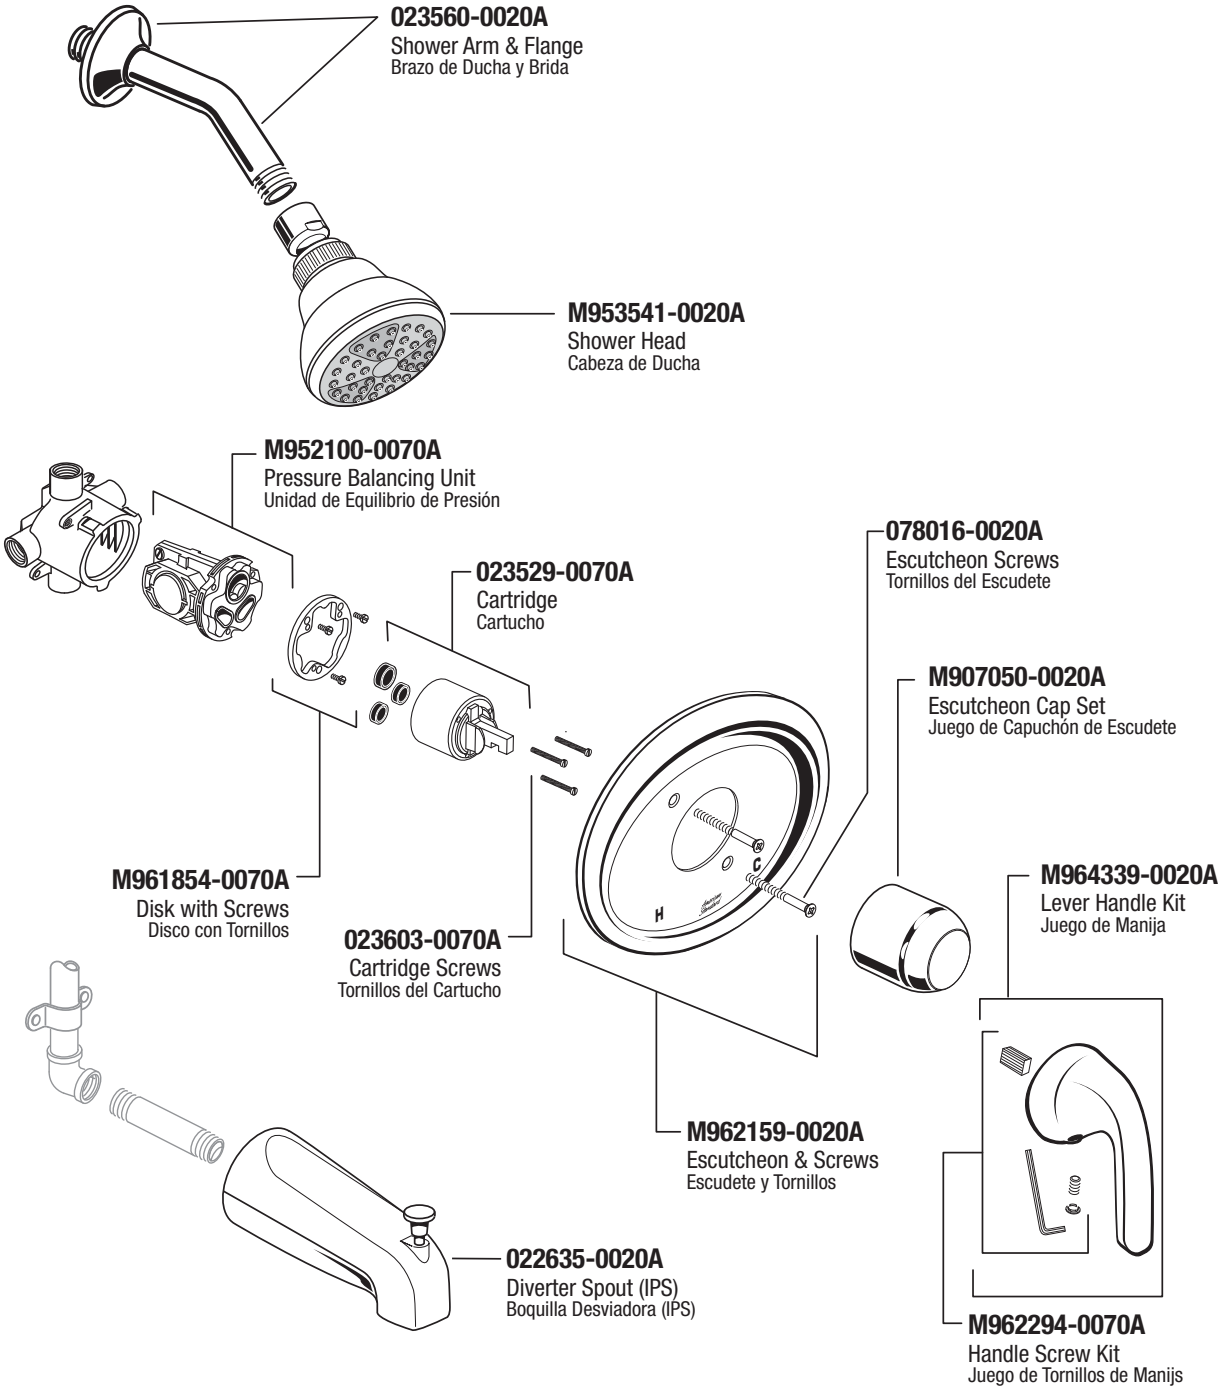

Parts/Assembly

Unidad/de Partes

Covina™
9090.501 & 9090.502 Series
9090.501 y 9090.502 Serie

Appropriate finish code
 Código de acabado correspondiente

Chrome, Cromo

002

American Standard