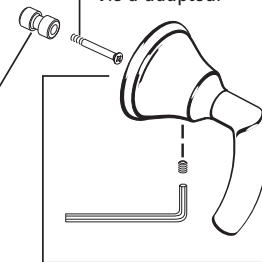

Parts/Assembly Ensemble/Pièces

TRIUMPH®
7031CA

060351-0020A
Shower Arm & Flange
Bras de Douche et Bride

M953579-0020A
Shower Head
Tête de Douche

M952100-0070A
Pressure Balancing Unit
Unité D'équilibrage de Pression

A954440-0070A
Cartridge
Cartouche

023603-0070A
Cartridge Screw
Vis de Cartouche

Appropriate finish code
Acabado correspondiente

Chrome, Chrome

002

078016-0020A
Escutcheon Screws
Vis de Écusson

M907050-0020A
Escutcheon Cap
Bouchon de Écusson

M918305-0070A
Adaptor Screw
Vis d'adaptateur

M962466-0020A
Escutcheon & Screws
Écusson et Vis

M950230-0020A
Diverter Spout (IPS)
Bec de Répartition (IPS)

M918460-0070A
Handle Adapter
Adaptateur

M962467-0020A
Lever Handle Kit
Poignée à Levier