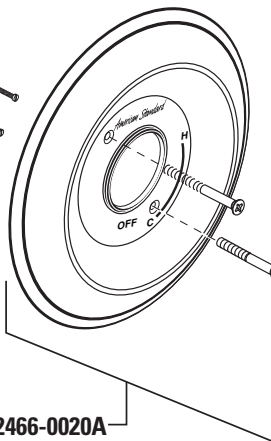

Parts/Assembly Ensemble/Pièces

TRIUMPH®
7031CA

060351-0020A
Shower Arm & Flange
Bras de Douche et Bride

M953579-0020A
Shower Head
Tête de Douche

M952100-0070A
Pressure Balancing Unit
Unité D'équilibrage de Pression

A954440-0070A
Cartridge
Cartouche

023603-0070A
Cartridge Screw
Vis de Cartouche

Appropriate finish code
Acabado correspondiente

Chrome, Chrome

002

078016-0020A
Escutcheon Screws
Vis de Écusson

M907050-0020A
Escutcheon Cap
Bouchon de Écusson

M918305-0070A
Adaptor Screw
Vis d'adaptateur

M962466-0020A
Escutcheon & Screws
Écusson et Vis

M950230-0020A
Diverter Spout (IPS)
Bec de Répartition (IPS)

M918460-0070A
Handle Adapter
Adaptateur

M962467-0020A
Lever Handle Kit
Poignée à Levier