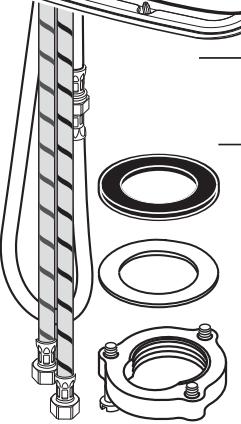

**M922393-0070A**  
Aerator Key  
Clef d'aérateur

**M950287-YYY0A**  
Soap Dispenser  
Distributeur de Savon

**050448-0070A**  
Weight  
Poid

Appropriate finish code  
Code de fini approprié

|                                   |     |
|-----------------------------------|-----|
| Chrome, Chrome                    | 002 |
| Stainless Steel, Acier Inoxydable | 075 |

**M907302-YYY0A**  
Escutcheon Cap  
Capuchon de la Rosace

**M918506-0070A**  
Cartridge Screws  
Vis de la Cartouche

**A951470-0070A**  
Cartridge  
Cartouche

**M911261-0070A**  
Seal  
Joint D'étanchéité

**M962070-YYY0A**  
Escutcheon & Putty Plate  
Rosace et Plaque à Mastic

**M962146-0070A**  
Mounting Kit  
Trousse de Montage

*American Standard*

Style That Works Better

M965082\_FR\_EZ\_RÉV. 1.4