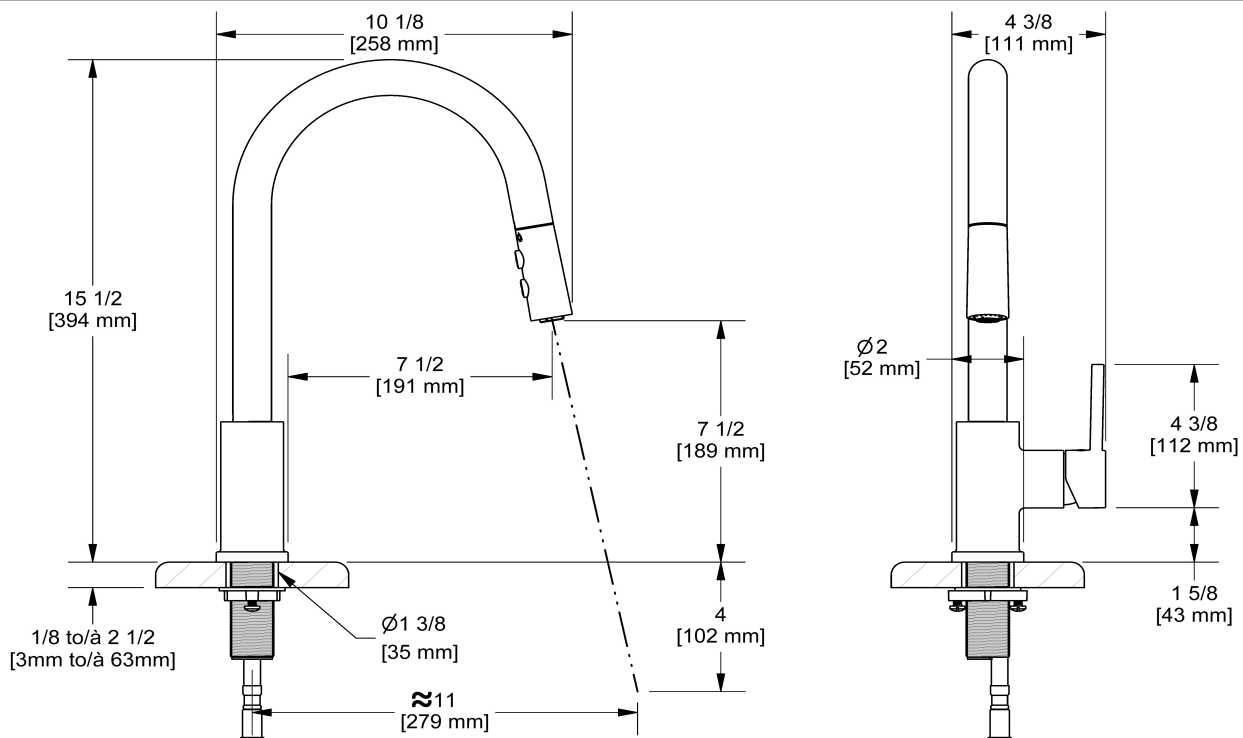

Robinet de cuisine avec douchette

NJ201

Spécifications

Descriptions

- Cartouche de céramique
- Speedway 3/8" compression
- Douchette rétractable 2 jets

Débits disponibles

- 6.7 L/min, 1.8 gpm (US) 60psi
- 3.7 L/min, 1 gpm (US) 60psi (**NJ201-10**)
- 5.69 L/min, 1.5 gpm (US) 60psi (**NJ201-15**)

Service à la clientèle

Ontario, Ouest Canadien : 888-287-5354 Québec, Maritimes, États-Unis : 866-473-8442

2020.11.07

Kitchen faucet with spray
NJ201

Specifications

Descriptions

- Ceramic cartridge
- 3/8" speedway compression
- 2-jet pull-down spray

Available flows

- 6.7 L/min, 1.8 gpm (US) 60psi
- 3.7 L/min, 1 gpm (US) 60psi (**NJ201-10**)
- 5.69 L/min, 1.5 gpm (US) 60psi (**NJ201-15**)

Sizes, models and finishes may differ from those presented.

Warranty