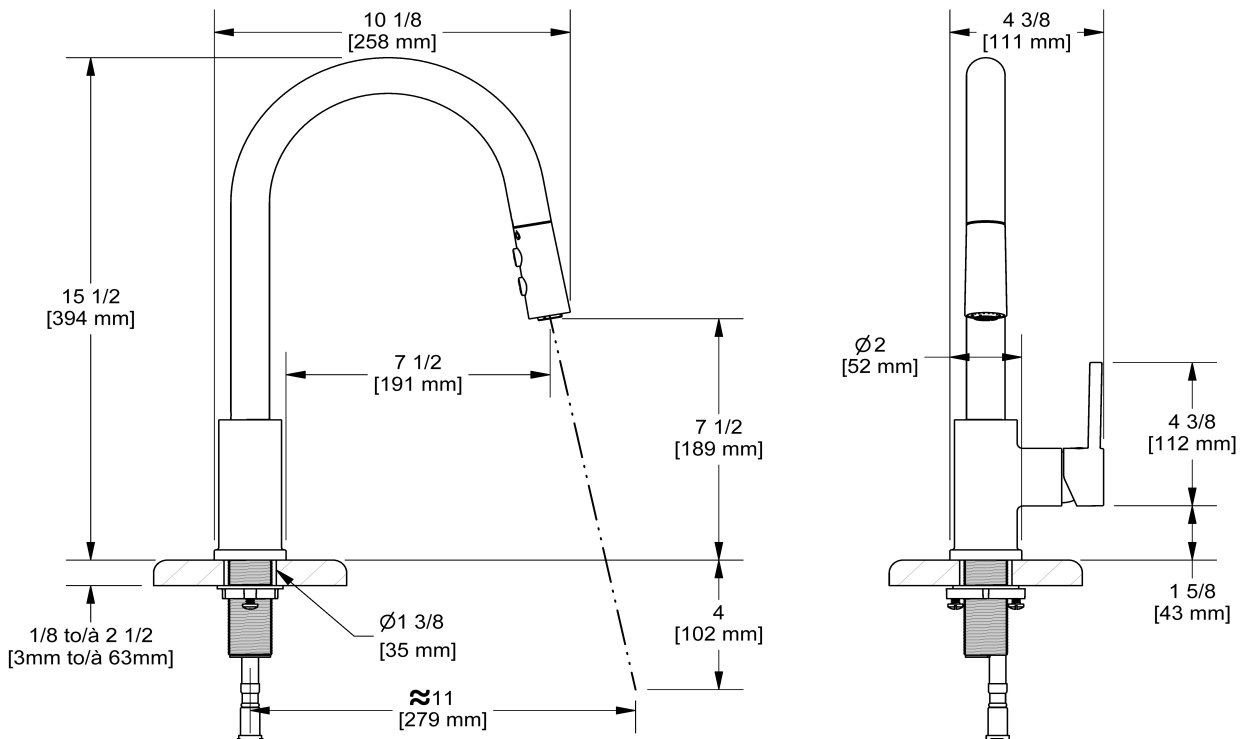

Robinet de cuisine avec douchette

NJ201

Spécifications

Descriptions

- Cartouche de céramique
- Speedway 3/8" compression
- Douchette rétractable 2 jets

Débits disponibles

- 6.7 L/min, 1.8 gpm (US) 60psi
- 3.7 L/min, 1 gpm (US) 60psi (**NJ201-10**)
- 5.69 L/min, 1.5 gpm (US) 60psi (**NJ201-15**)

Service à la clientèle

Ontario, Ouest Canadien : 888-287-5354 Québec, Maritimes, États-Unis : 866-473-8442

2020.11.07

Kitchen faucet with spray
NJ201

Specifications

Descriptions

- Ceramic cartridge
- 3/8" speedway compression
- 2-jet pull-down spray

Available flows

- 6.7 L/min, 1.8 gpm (US) 60psi
- 3.7 L/min, 1 gpm (US) 60psi (**NJ201-10**)
- 5.69 L/min, 1.5 gpm (US) 60psi (**NJ201-15**)

Sizes, models and finishes may differ from those presented.

Warranty