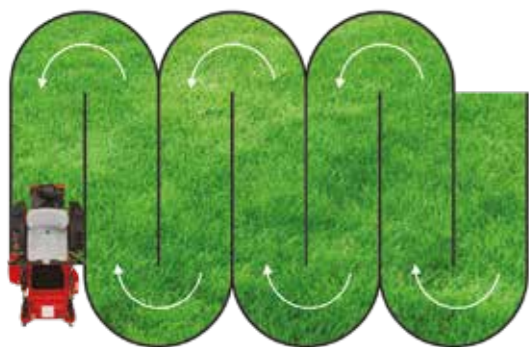

HURTIGERE KLIPNING MED ZERO-TURN

Ariens har specialiseret sig i Zero-Turn-klippere og har et bredt sortiment til private og professionelle.

Zero-Turn-klippere adskiller sig fra plænetraktorer ved i stedet for et rat at have to håndtag. Du styrer og bestemmer kørehastigheden med håndtagene og skal ikke bruge benene på kobling eller bremse. Den højre håndtag styrer højre hjul, og den venstre håndtag venstre hjul. Det bevirker, at maskinen kan vende på en tallerken, altså en svingradius på 0 cm.

Zero-Turn-klippere kan reducere klippetiden med op til 50%! De er designet til erhvervsmæssig brug, men er blevet utroligt populære blandt villaejere som et alternativ til traditionelle traktorer, frontklippere og ridere. De samlede omkostninger ved Zero-Turn er nu lavere end for traktorer og frontklippere. Desuden er en Zero-Turn mere effektive og mindre vedligeholdelseskrevende. Det bevirker, at flere og flere villaejere nu beslutter at anskaffe en Zero-Turn.

Zero-Turn-klippere kan reducere klippetiden med op til 50%! Ved afslutningen af hver bane kan du nemt vende 180°, hvilket øger arbejds effektiviteten mærkbart.