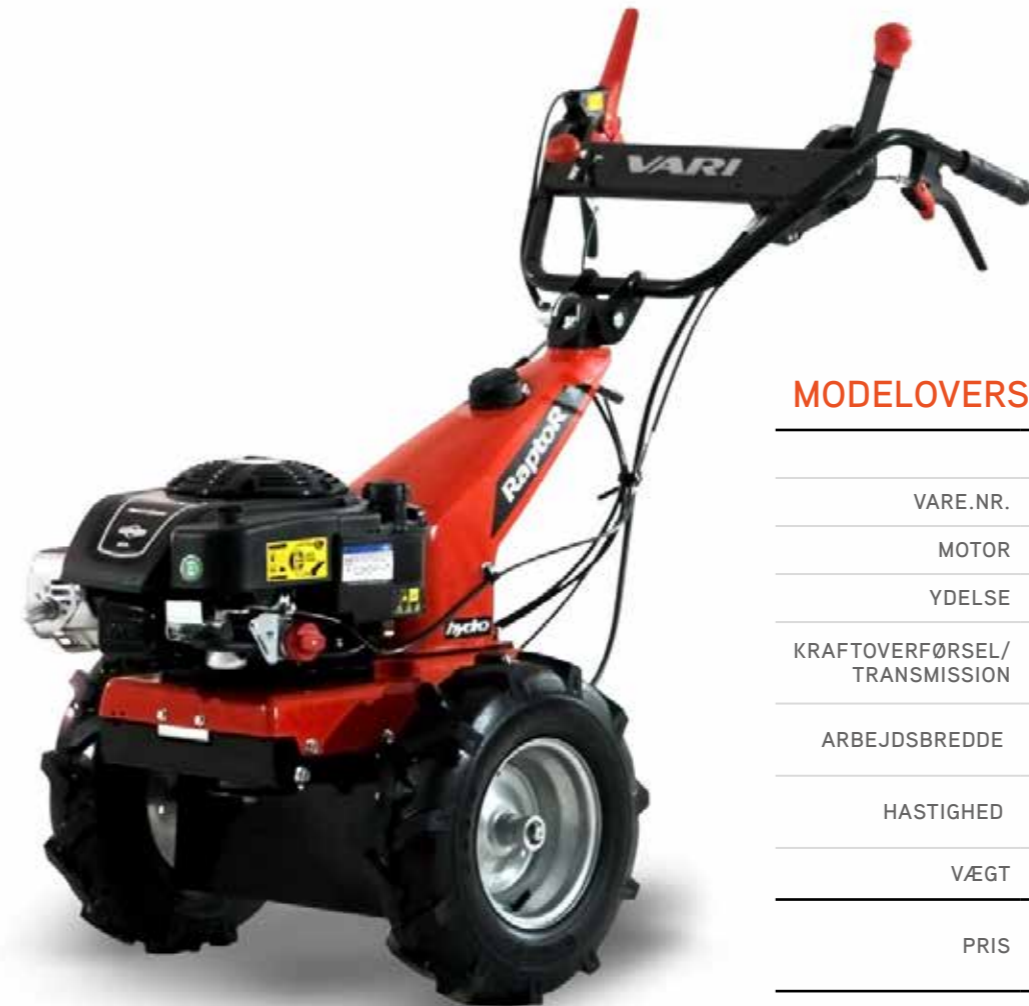

MODELOVERSIGT

RAPTOR HYDRO	
VARE.NR.	08176
MOTOR	Briggs & Stratton 950
YDELSE	7,5 hk
KRAFTOVERFØRSEL/ TRANSMISSION	Hydraulisk gearkasse med automatisk differentialsperre
ARBEJDSBREDDE	RBS-700 70 cm RMS-600 60 cm
HASTIGHED	0-8 km/t forlæns 0-1,5 km/t baglæns
VÆGT	71 kg
PRIS	Kr. 18.950,- inkl.moms Kr. 15.160,- excl moms