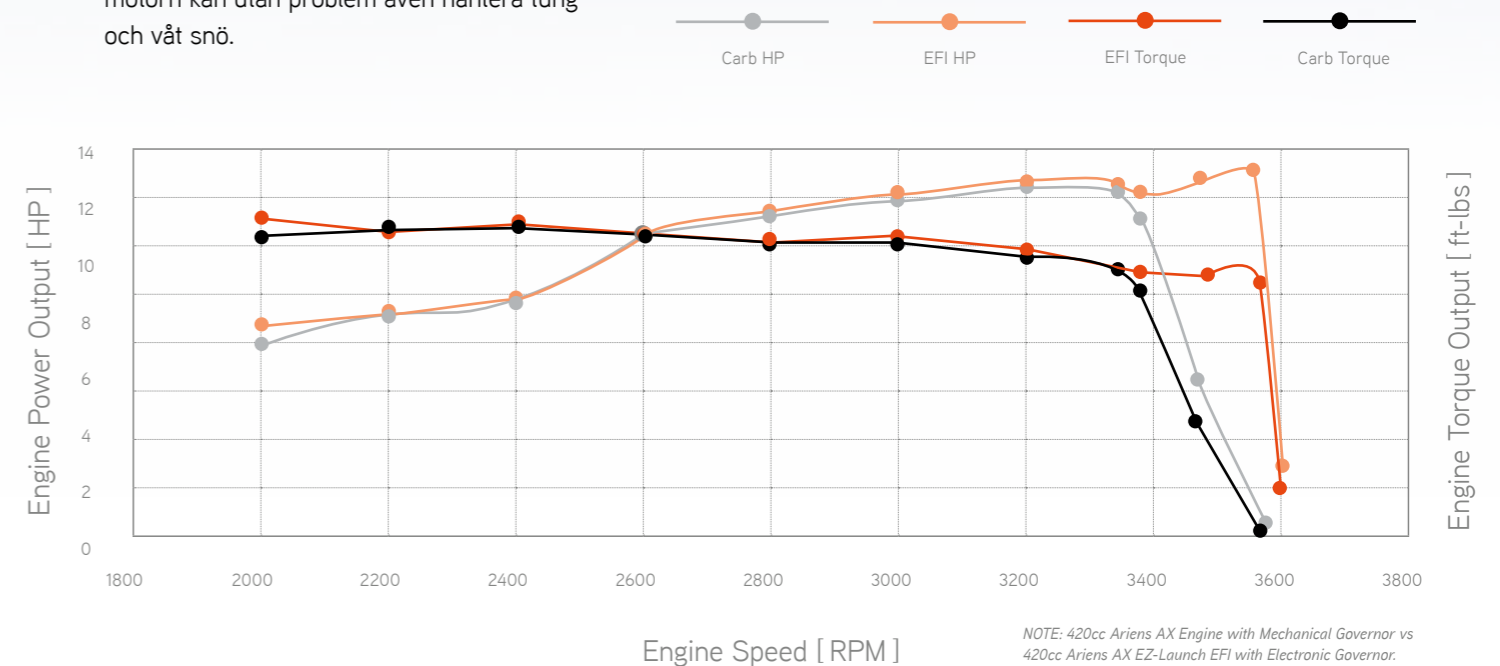

KEEP MOVING FÖRDELARNA MED EFI OCH E-GOV

Du kan kontrollera EZ-Launch EFI-hastigheten på ejektorn och fläkten med hjälp av den elektroniska förgasaren, vilket ger full effekt oavsett snömängd. Den här motorn kan utan problem även hantera tung och våt snö.