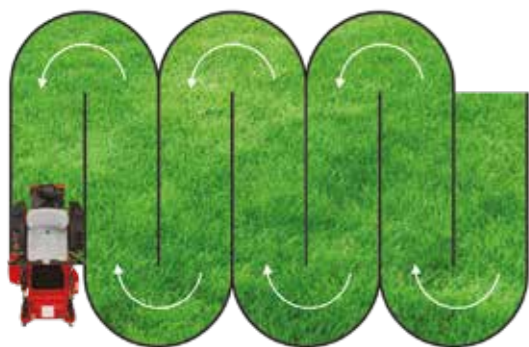

SNABBARE KLIPPNING MED ZERO-TURN

Ariens är specialiserade på Zero-Turn-klippare och har ett brett sortiment för privat och professionellt bruk.

Zero-Turn-klippare skiljer sig från åkgräsklippare genom att de har två spakar i stället för en ratt. Du styr och bestämmer körhastigheten med spakarna och behöver inte använda fötterna för koppling eller broms. Den högra spaken styr höger hjul och den vänstra spaken styr vänster hjul. Det gör att maskinen kan vända på stället, vilket ger en svängradie på 0 cm.

Zero-Turn-klippare kan minska klipptiden med upp till 50%! De är utformade för professionellt bruk men har blivit mycket populära bland villaägare som ett alternativ till traditionella traktorgräsklippare, front-klippare och åkgräsklippare. Den totala kostnaden för Zero-Turn är nu lägre än för front- och åkgräsklippare. Dessutom kräver en Zero-Turn mindre underhåll och är mer effektiv. Det gör att allt ler villaägare väljer att köpa en Zero-Turn.

Zero-Turn gräsklippare kan minska klipptiden med upp till 50%. I slutet av varje längd kan du enkelt svänga 180°, vilket ökar effektiviteten under arbetet.

ENKEL STYRNING

Framåt: Skjut handtagen från dig

Backa: Dra handtagen mot dig

Sväng till höger: För vänster handtag framåt

Sväng till vänster: För höger handtag framåt

Stopp: Dra handtagen mot dig till neutralt läge