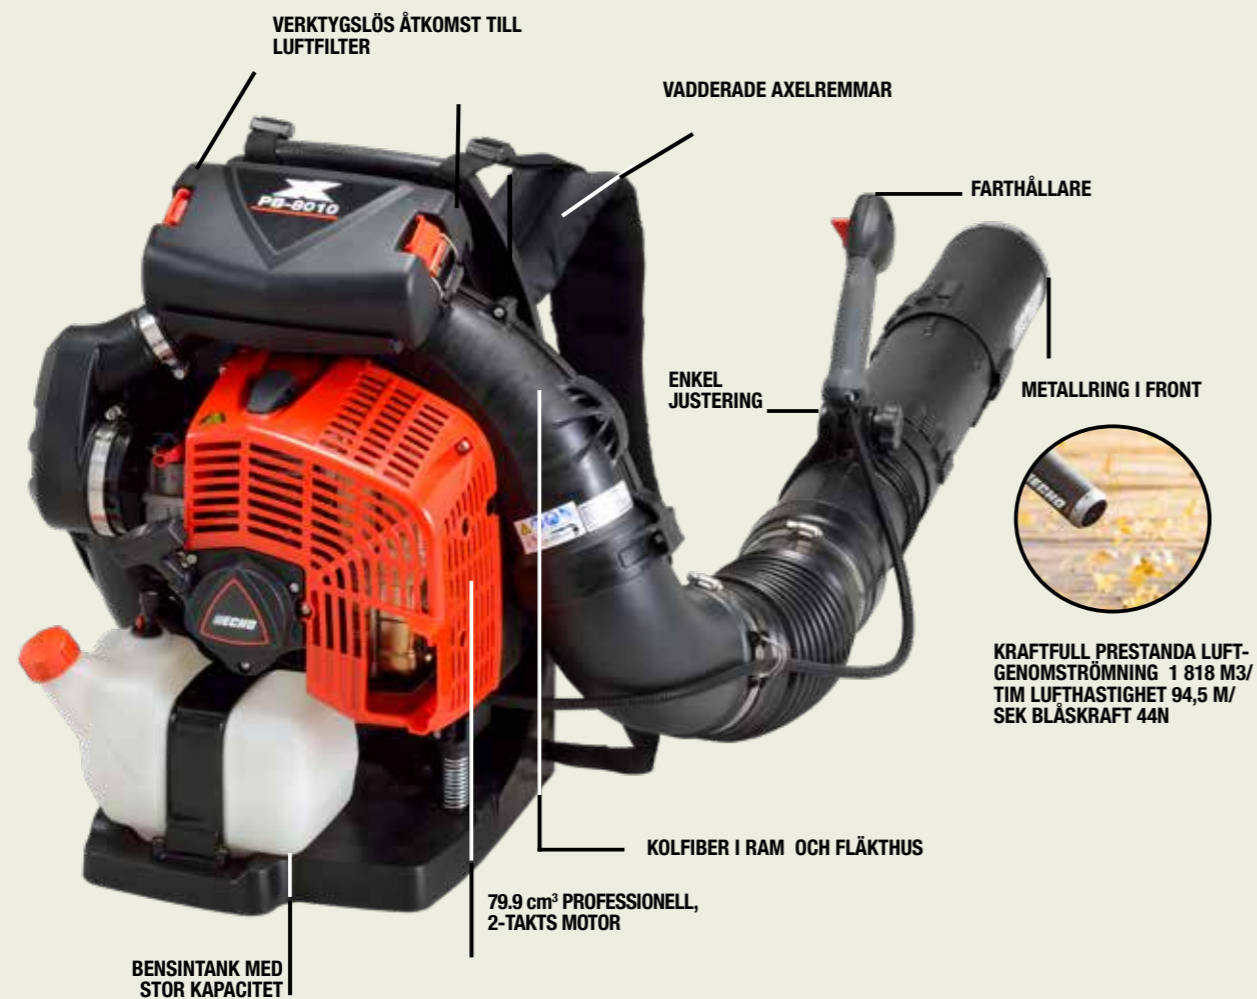

LÖVBLÅS

ECHO utvecklade den första ryggburna lövblåsen, den första handhållna lövblåsen och den första tystgående lövblåsen. Vi förbättrade prestandan och ergonomin. Bland de senaste innovationerna finns ett patenterat kylsystem och en rotationskontroll som gör att handhållna lövblåsar blir bekvämare att använda.

Om du letar efter en branschledande lövblås så är ECHO märket för dig.

NYHET!
Höftbälte på PB-770
og PB-8010

PB-8010