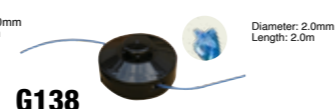

G138

G138 500: Art.nr: X047-000560 (w/o spacer)
G138 507: Art.nr: X047-001060 (ø2.0mm)

Fra kr. 264,- inkl. moms