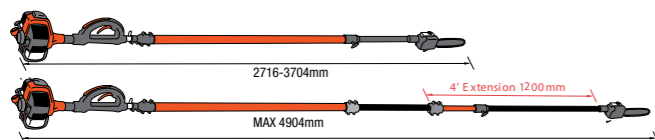

Kr. 6.190,- inkl. moms

CS-4510ES

Cylindervolym: 45,0 cm³ // Effekt: 2,3 kW / 3,1 hk // Vikt*1: 5,0 kg // Svärdlängd: 33cm // Kedja 0,325" // Drivlänk 64

Kr. 7.290,- inkl. moms

CS-490ES

Cylindervolym: 50,2 cm³ // Effekt: 2,14 kW / 2,91 hk // Vikt*1: 4,8 kg // Svärdlängd: 38 cm // Kedja: 0,325" // Drivlänk 64

*1: Produkt uten sagblad og kjede.

STÅNGSÅG TELESKOPISK

STÅNGSÅG FAST LÄNGD

Kr. 8.490,- inkl. moms

PPT-2620HES

Cylindervolym: 25,4 cm³ // Effekt: 1,0 kW / 1,4 hk // Vikt*1: 7,7 kg // Total längd: 2 716–3 704 mm

*1: Utan svärd och kedja.

Kr. 6.490,- inkl. moms

PPF-236ES

Cylindervolym: 21,2 cm³ // Effekt: 0,71 kW / 0,97 hk // Vikt*1: 5,7 kg // Total längd: 2 400 mm

TRIMMER & RÖJSÅGAR

Det finns mycket att välja mellan, bl.a. röjsågar och trimrar som kan hjälpa dig att få kontroll. Många av våra produkter är försedda med växellådor med högt vridmoment och ergonomiska handtag. Alla har enkel start och solida motorer. Därför kan du vara säker på att du får jobbet gjort, oavsett hur stora röjningsbehoven är. Våra produkter är också ergonomiskt utformade så att du kan jobba längre – bättre komfort betyder högre produktivitet.