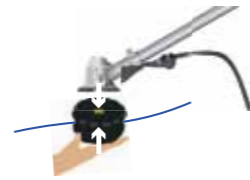

3. Twist Top Disc