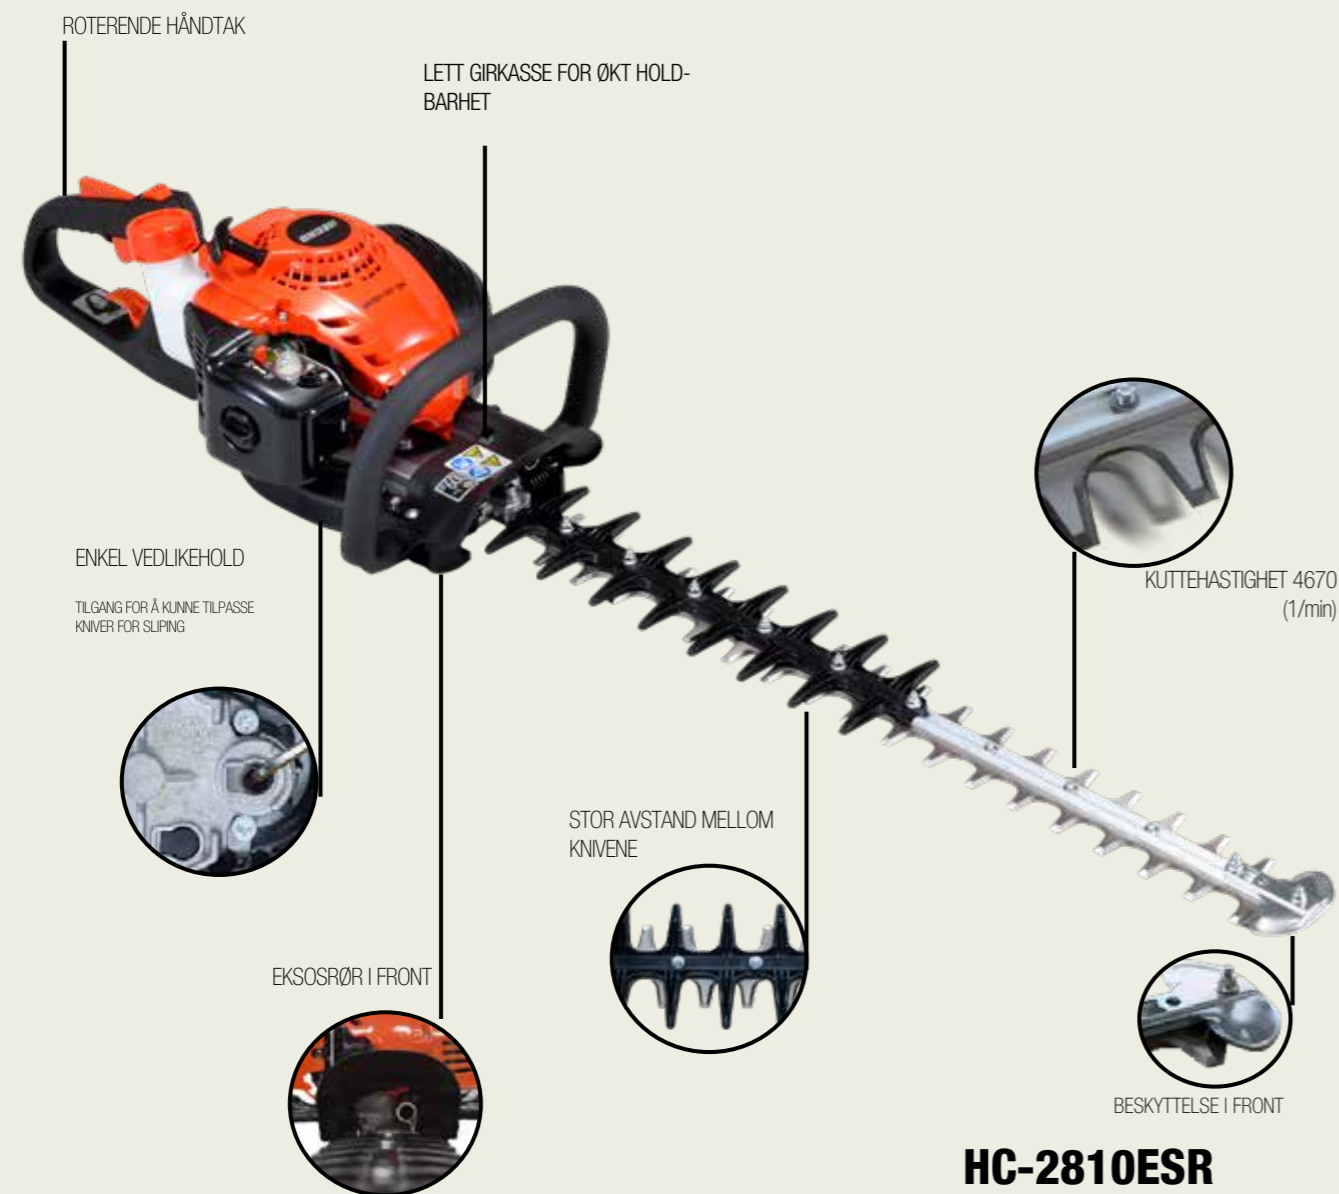

HÄCKSAXAR

Häcksaxarna från ECHO är utformade för att vara hållbara och väl balanserade. Egenskaper som lätta växellådor, knivar som håller länge och motorfästen som minskar vibrationerna. Den ergonomiska designen gör våra häcksaxar lätta att använda och bidrar till att du kan jobba längre och vara mer produktiv. ECHO jobbar kontinuerligt för att maximera komforten och prestandan och utvecklar hela tiden produkten. Genom att höja häcksaxens sele 5 grader hittade vi den optimala positionen. Vi ändrade också designen på bakhandtaget för att förbättra manövrerbarheten. Vi är stolta över de små justeringarna som gör arbetet bekvämare och effektivare.