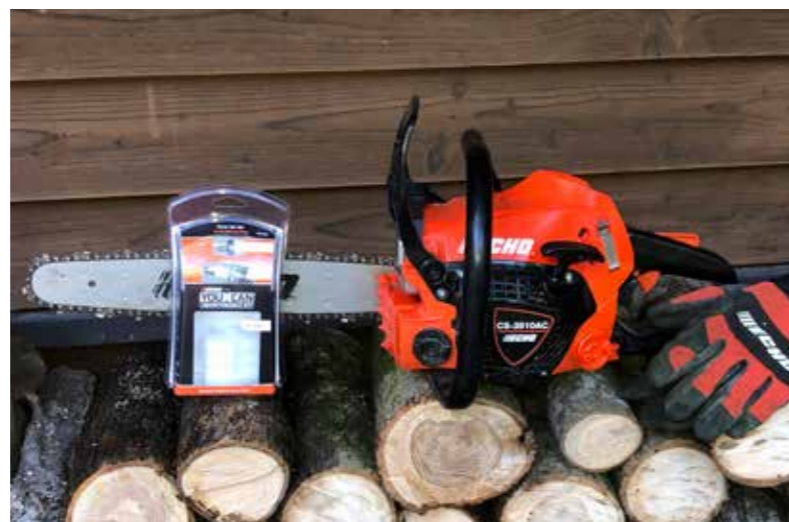

TUNE-UP KIT Y51005 FÖR CS-352AC, CS-352ES

- LUFTFILTER
- BRÄNSLEFILTER
- TÄNDSTIFT

Kr. 249,- inkl. moms

TUNE-UP KIT Y51009 FÖR PB-770

- LUFTFILTER
- BRÄNSLEFILTER
- TÄNDSTIFT

Kr. 299,- inkl. moms

2-TAKTSOLJA ECHO POWER BLEND GOLD