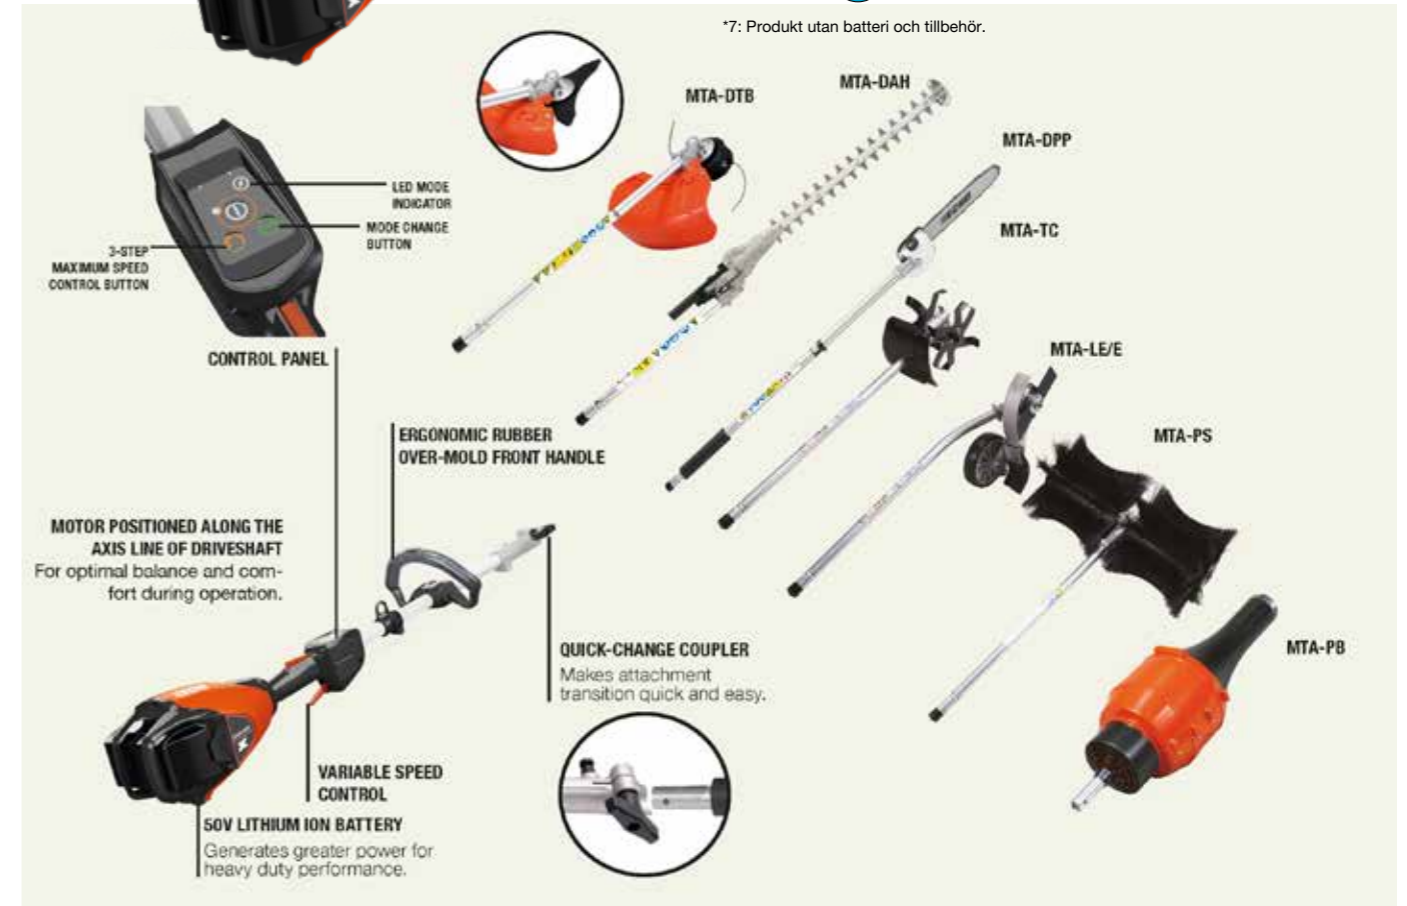

DPAS-2600

Kr. 5.790,- inkl. moms (utan batteri och laddare)

Volt: 50.4V // Vikt*: 2.4kg

*7: Produkt utan batteri och tillbehör.