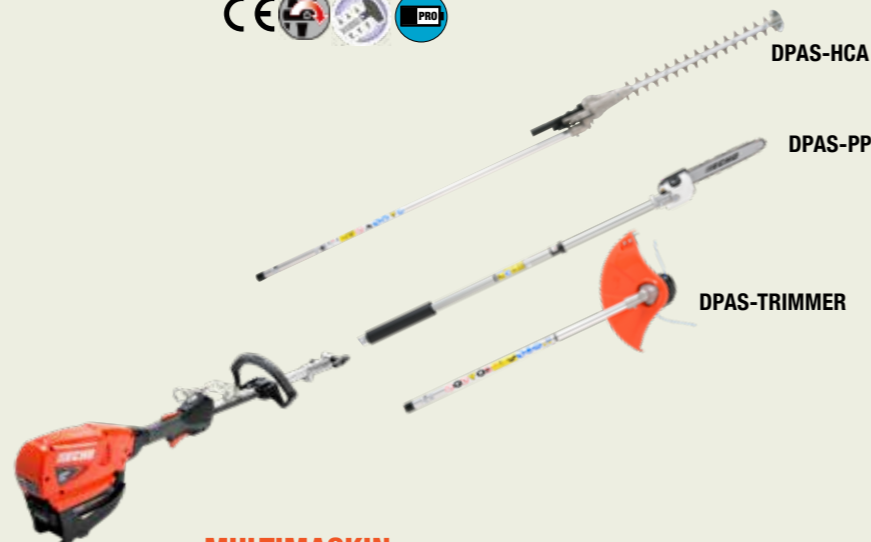

MULTIMASKIN DPAS-300

Kr. 3.490,- inkl. moms (utan batteri och laddare)

Volt: 50,4 V // Vikt*2: 3,1 kg