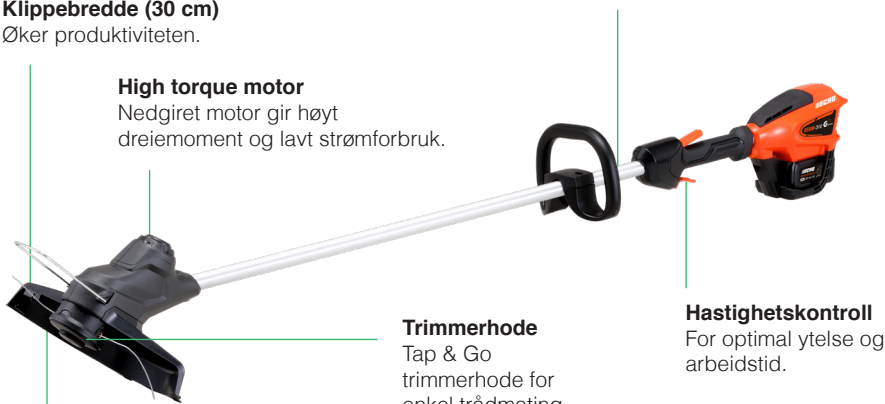

### Produktspesifikasjoner

<b>Klippebredde</b>	30 cm dobbeltråd
<b>Trimmertråd</b>	Twisted Ø 1.6 mm
<b>Trimmerhode</b>	Tap & Go trimmerhode for enkel frammatning av tråd
<b>Ekstraustyr</b>	Automatisk plantebeskytter i metall 2 forhåndsloadede trådsneller
<b>Nettovekt (uten batteri)</b>	2.6 kg
<b>Arbeidstid uten belastning*</b>	2.0 Ah 46 min / 4.0 Ah 92 min
<b>Pris</b>	<b>1.690,- inkl. mva</b>

#### Lett og godt balansert

2.6 kg lett og kompakt design for bedre manøvrering og brukervennlighet.

#### Klippebredde (30 cm)

Øker produktiviteten.

#### High torque motor

Nedgiret motor gir høyt dreiemoment og lavt strømforbruk.