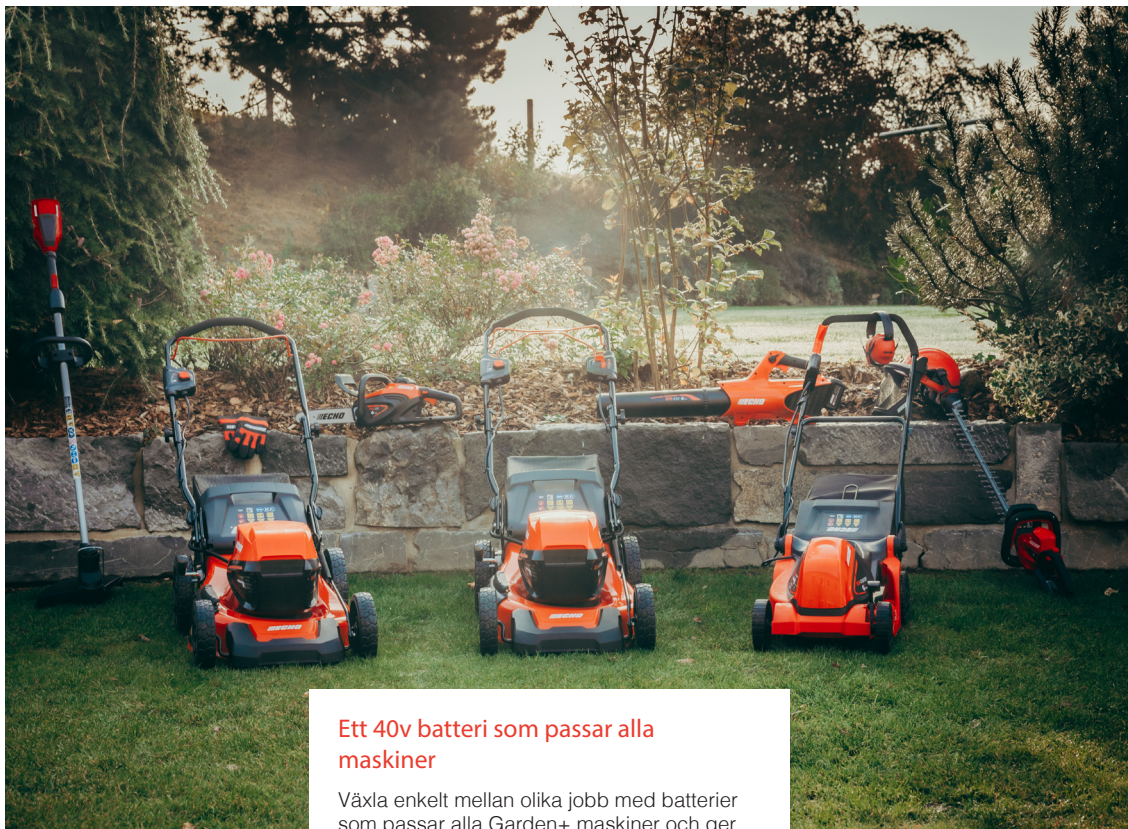

Skapat med över 75 års erfarenhet av trädgårdsmaskiner, Garden+ maskiner är dom lättaste i vårt sortiment, samtidigt som dom är lättanvända och kraftfulla. Designade för komfort och prestanda, funktioner som roterbart handtag på DHC-310 häcksax ger dig oöverträffad precision och hantering. Ett verktyg för varje uppgift. Så vare sig du trimmar eller klipper gräs, sågar eller klipper häck så finns ett verktyg för dig. Så bara sätt i ett batteri och börja skapa.