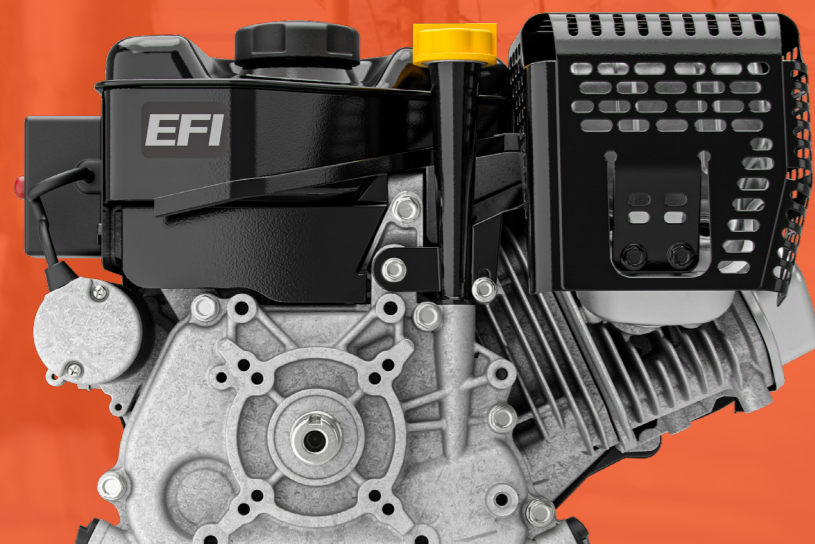

EN MOTOR SKAPAD FÖR HÅRT ARBETE.

Vi har ett rykte att upprätthålla. Det är därför vi har en EFI-motor på våra kraftigaste snöslungor. Vrid bara på nyckeln så kommer snöslungan att ge tillräckligt med kraft och styrka för att slutföra snöröjningen, oavsett kvantitet. Motorn bibehåller en jämn hastighet och kastprestanda, och levererar kontinuerlig kraft i våt och djup snö, även vid låg gas..

HANDTAGSVÄRME

Håll dig varm med värme i handtagent.

AUTO-TURN™

Noll grader svängradie utan ansträngning.

EFI MOTOR

Vår EFI-motor är lättstartad, kräver mindre underhåll och ger effektivitet och prestanda för stora mängder snö.

SUPER HIGH OUTPUT (SHO)

Förflytta dig lätt genom tung, blöt snö med vår SHO-teknologi.

PLATINUM SERIEN

VÄNTA INTE PÅ ATT SNÖN SMÄLTER AV SIG SJÄLV.

Dessa maskiner byggdes för tungt och kraftfullt arbete. Platinum-serien är full av funktioner som garanterat passar dina snöröjningsbehov, så att du kan komma in igen så snabbt som möjligt. Super High Output (SHO) kommer också som standard, och ser till att snön kastas långt bort.

MODELLÖVERSIKT

	PLATINUM 24	PLATINUM 30	PLATINUM 28RT
MODELL	921327	921331	921335
MOTOR	ARIENS AX 369CC EFI (23.1NM)	ARIENS AX 369CC EFI (23.1NM)	ARIENS AX 369CC EFI (23.1NM)
KASTLÄNGD	0.9-16.7 M	0.9-16.7 M	0.9 - 16.7 M
UTKASTARE	QUICK-TURN™	QUICK-TURN™	QUICK-TURN™
LJUS	HALOGEN	HALOGEN	LED HEADLIGHT
INNMATNINGSSKRUV DIAMETER	35.6 CM	35.6 CM	35.6 CM
FRÄSHUS BREDD/HÖJD	60.1 X 53.3 CM	76.2 X 53.3 CM	71.1 X 53.3 CM
GLIDSKO	STÅL	STÅL	KOMPOSIT
HJUL/BAND STORLEK	16 X 4.8-8 IN (40.6 X 12 CM)	16 X 4.8-8 IN (40.6 X 12 CM)	RAPIDTRAK
TON / TIMME	73 TON	83 TON	77 TON
FEATURES			RAPIDTRAK

PRIS:

3 YEAR
LTD. RESIDENTIAL
WARRANTY
90 DAY
LTD. COMMERCIAL
WARRANTY