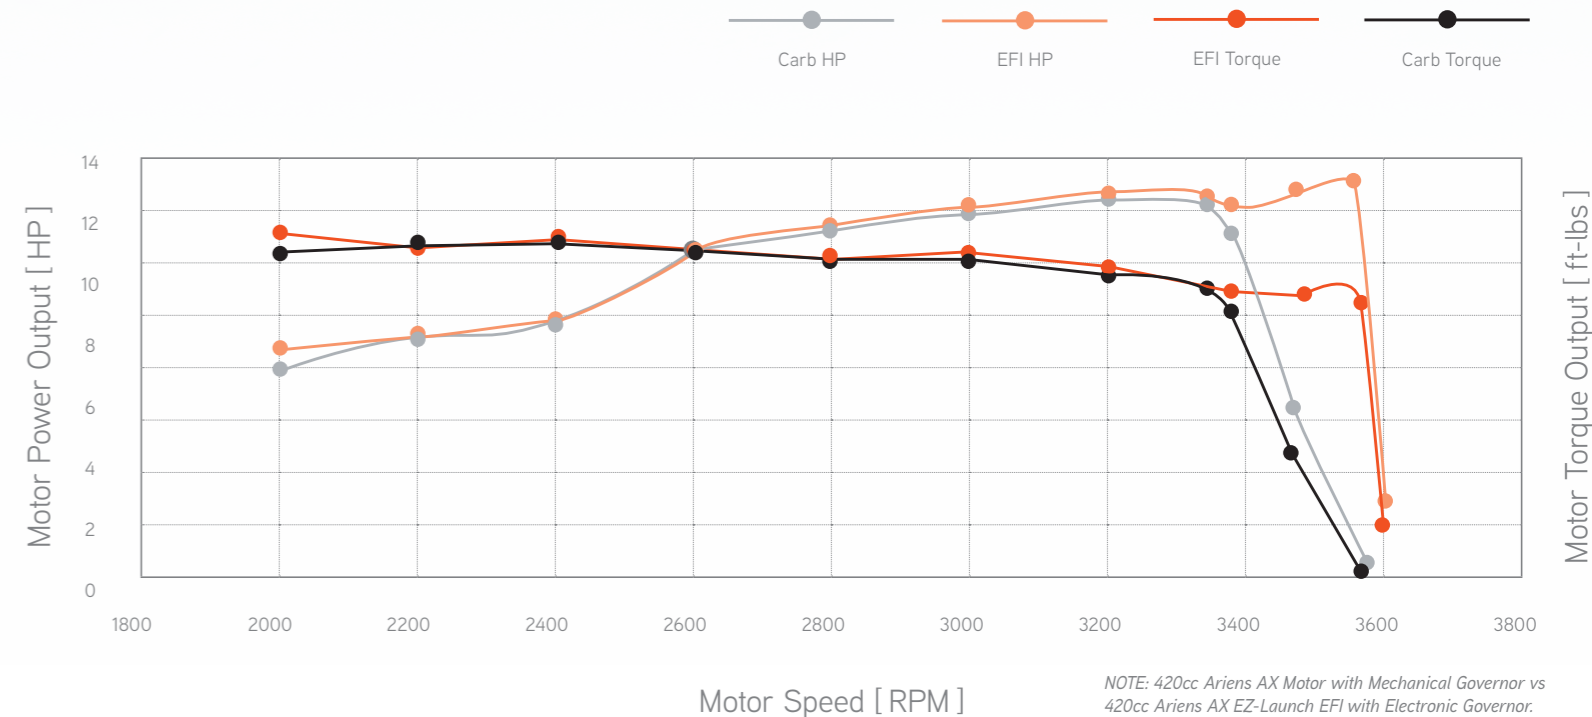

NOTE: 420cc Ariens AX Motor with Mechanical Governor vs 420cc Ariens AX EZ-Launch EFI with Electronic Governor.