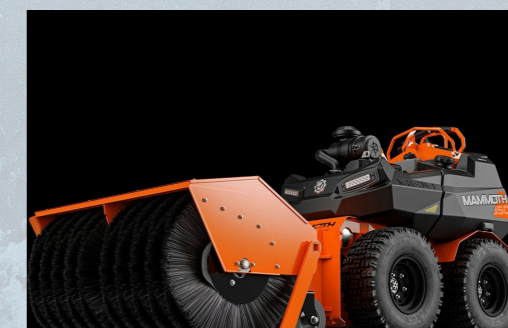

44" BORSTE

Rengör ända ner till marken, vilket gör den perfekt för krävande behov. Enskilda polymerborstskivor kan enkelt bytas ut efter behov.