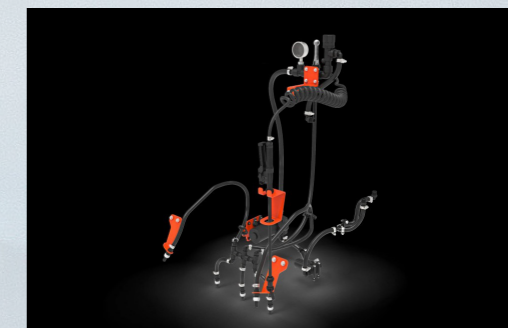

SALTLAKESPRIDARE

Med fem sprutmunstycken, en handhållen sticka och en 75-liters brinetank är det bara för isen att vinka adjö. Det kompletta setet innehåller allt från slangar, pumpar och munstycken, samt en spraystav som fästs på tanken.