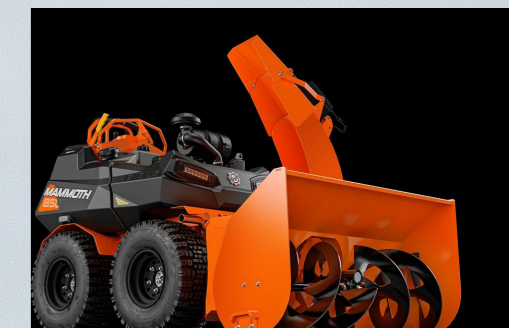

UPPLEV KRAFTEN OCH FUNKTIONALITETEN MED RAPIDTRAK™

HASTIGHET OCH KRAFT

Ariens RapidTrak™ kombinerar framkomlighet och hastighet på samma sätt som en hjulslunga.

MAXIMAL FRAMKOMLIGHET

För snabb och enkel manövrering, lyft det bakre hjulet.

M
A
M
M
O
T
H

TILLBEHÖR

48" SNÖPLOG

Detta kraftiga plogblad kan svängas upp till 30 grader åt höger och vänster. Den kan enkelt justeras med den elektriska joysticken.

SALTLAKESPRIDARE

Med fem sprutmunstycken, en handhållen sticka och en 75-liters brinetank är det bara för isen att vinka adjö. Det kompletta setet innehåller allt från slangar, pumpar och munstycken, samt en spraystav som fästs på tanken.

36" SNÖSLUNGA

Denna slunga kan kasta snö upp till 15 meter och är lätt att styra med en joystick på instrumentbrädan. Skrapblad och glidsko i stål är standard.

SALT/SAND SPRIDARE

Denna bakmonterade enhet i rostfritt stål har en kapacitet på 550 liter, en justerbar fallbredd på 30, 33 och 36 tum och en digital hastighetsregulator på instrumentbrädan.