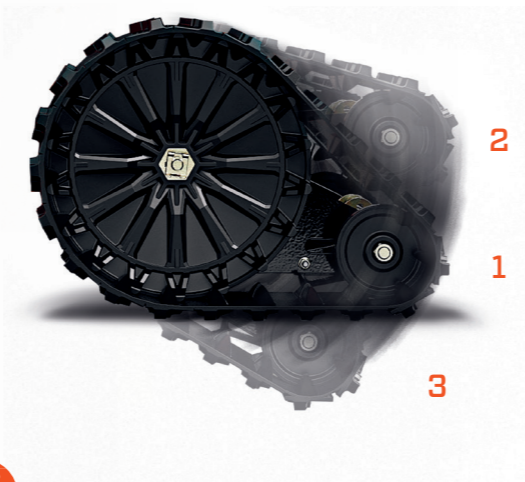

ARIENS SNÖSLUNGOR

2022-2023

VI UPPFANN INTE HJULET, MEN VI UTVECKLAR DET.

RAPIDTRAK™

För många kan mängden snö och ytor variera mycket. Ibland är det lätt snö som ska skottas bort och andra gånger tung och blöt snö. Att ta bort snö från isiga ytor kan vara svårt, men med RapidTrak detta kommer detta inte längre att vara ett problem. Med ett enkelt grepp ändras den traditionella hjulmodellen till en bandmodell

UPPLEV KRAFTEN OCH FUNKTIONALITETEN MED RAPIDTRAK™

HASTIGHET OCH KRAFT

Ariens RapidTrak™ kombinerar framkomlighet och hastighet på samma sätt som en hjulslunga.

MAXIMAL FRAMKOMLIGHET

För snabb och enkel manövrering, lyft det bakre hjulet.

KRAFTFULL

Med banddrift tar du dig fram oavsett underlag och slungar även den tyngsta blötsnön.

POSITION 1 – BAND

En traditionell bandposition ger bra grepp.

POSITION 2 – HJUL

När du lyfter det bakre hjulet går det främre stora hjulet som en hjulmodell och du slungar snabbt och lätt.