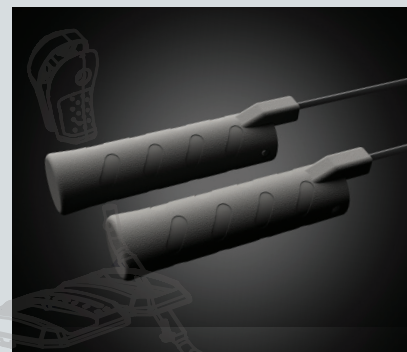

48" SNÖSLUNGA

Art.no: 851301

Denna slunga kan kasta snö upp till 15 meter och är lätt att styra med en joystick på instrumentbrädan. Skrapblad och glidsko i stål är standard.

UTRUSTNING SOM TAR DIN ARIENS TILL NYA HÖJDER.

BESTÄLL DELAR PÅ
ARIENS.SE

ARIENS CAB

Rymlig hytt som skyddar föraren från snö och vind under arbetet.

Art.nr: 72102600 kr. 2.290,- inkl moms.

HANDTAGSVÄRME

Inbyggda värmeelement för eftermontering på Deluxe-serien.