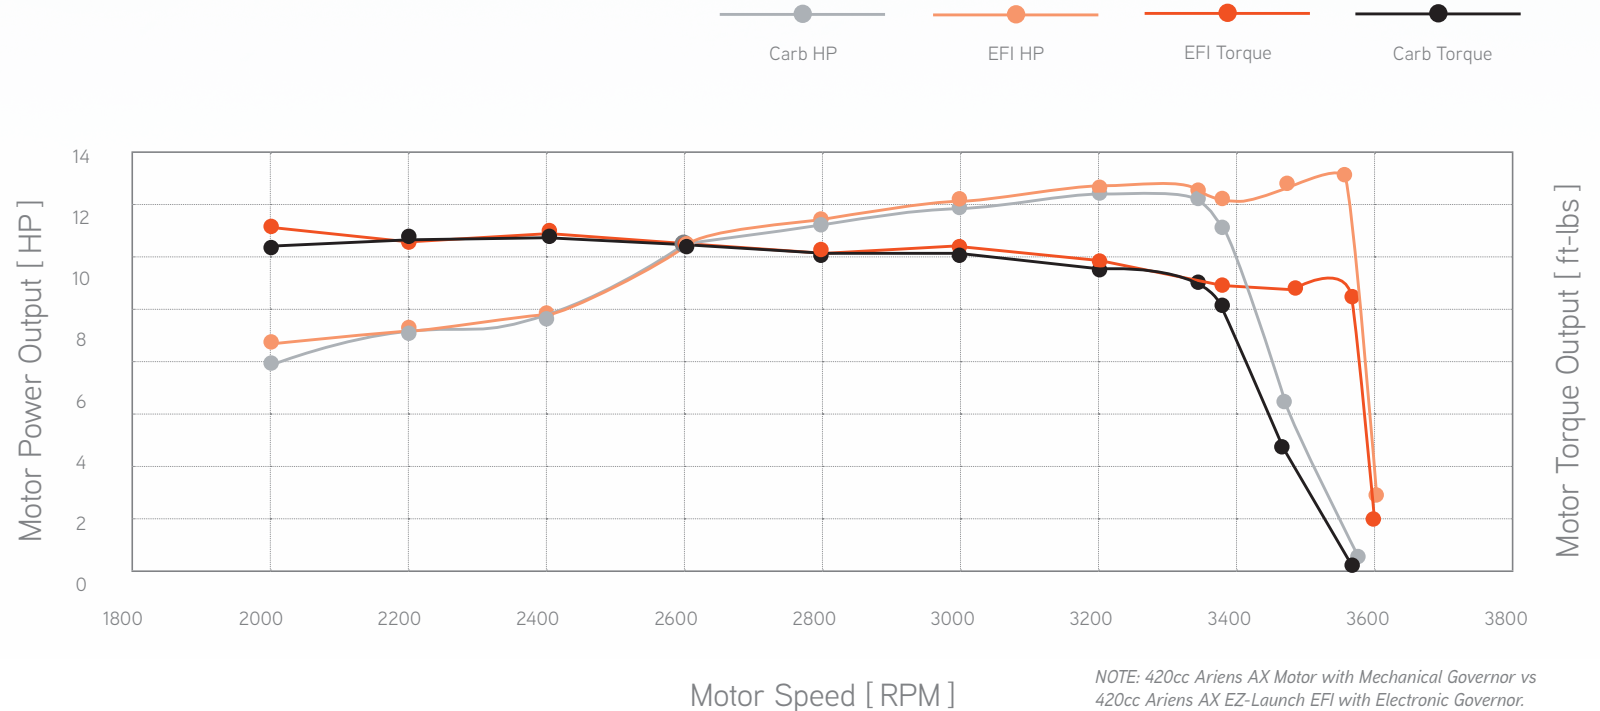

NOTE: 420cc Ariens AX Motor with Mechanical Governor vs 420cc Ariens AX EZ-Launch EFI with Electronic Governor.