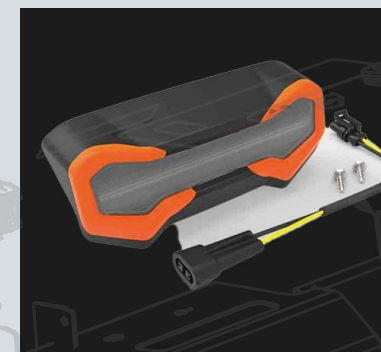

LED LJUSSET

Ariens OEM LED-ljusset som kan användas på alla Ariens snöslungor från 2011 och nyare årsmodeller som har original halogenljus.

Art.nr 72104400 kr. 1.031,- inkl.moms.