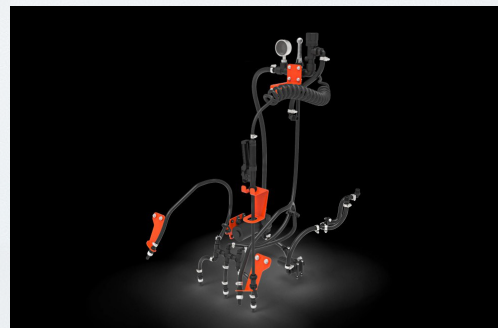

H

TILLBEHÖR

48" SNÖPLOG

Art.no: 851303

Detta kraftiga plogblad kan svängas upp till 30 grader åt höger och vänster. Den kan enkelt justeras med den elektriska joysticken.

SALTLAKESPRIDARE

Art.no: 851005

Med fem sprutmunstycken, en handhållen sticka och en 75-liters brinetank är det bara för isen att vinka adjö. Det kompletta setet innehåller allt från slangar, pumpar och munstycken, samt en spraystav som fästs på tanken.