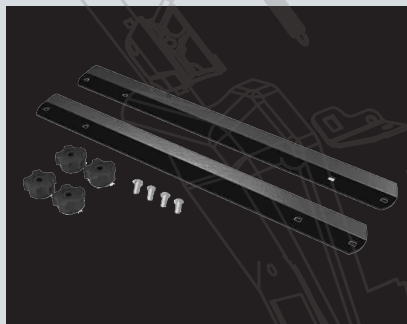

SNÖSKÄR

Leder snön in i fräshuset. Enkel och verktygslös eftermontering. Passar alla modeller.

Art.nr: 72406900 kr. 788,- inkl moms.