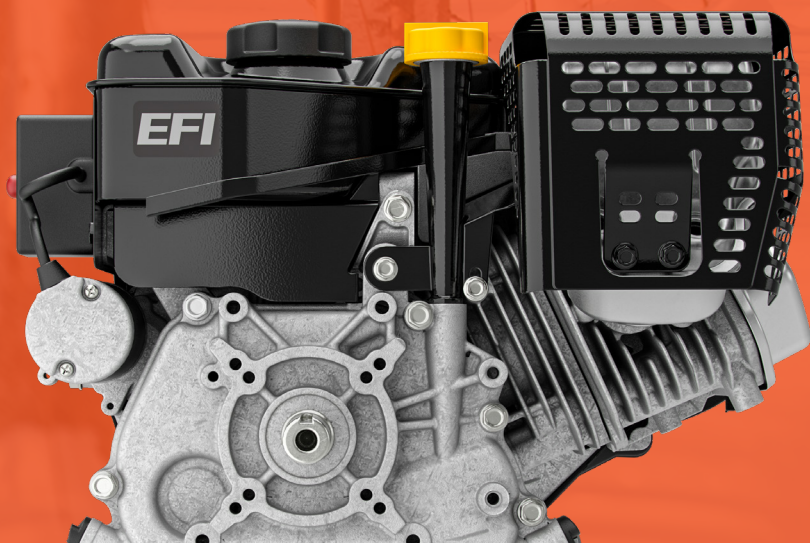

TUFFA VINTRAR KRÄVER TUFFE SNÖSLUNGOR.

Snöslunga med hjuldrift ger hög hastighet och enkel manövrering, medan banddrift ger manövrerbarhet och kraft. RapidTrak™ ser till att ge dig just den mångsidigheten. Tack vare den intuitiva och användarvänliga designen kan du växla mellan hjul- och banddrift på några sekunder. Hjuldrift ger dig enkel manövrerbarhet på plana ytor, medan banddrift ger dig den dragkraft du behöver för höga snöhögar på sluttningar eller hala trottoarer. RapidTrak™ ger dig alla fördelar i en maskin.

Vintern kan vara oförutsägbar. Med RapidTrak™ kan du göra det förutsägbart och enkelt.

RAPIDTRAK™

EN MOTOR SKAPAD FÖR HÅRT ARBETE.

Vi har ett rykte att upprätthålla. Det är därför vi har en EFI-motor på våra kraftigaste snöslungor. Vrid bara på nyckeln så kommer snöslungan att ge tillräckligt med kraft och styrka för att slutföra snöröjningen, oavsett kvantitet. Motorn bibehåller en jämn hastighet och kastprestanda, och levererar kontinuerlig kraft i våt och djup snö, även vid låg gas..