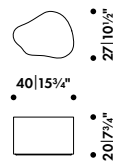

Malli A - suuri