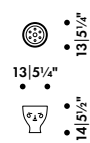

Keramiikkaa, käsin tehty

—

Vaivaisukko-säästölipas,
hiekanvärinen mattalasisitus

665 100 A
€* 78,00