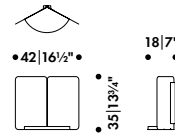

124° PEILI

DANIEL RYBAKKEN 2017

Runko
Alumiinia

Peili
Ruostumatonta terästä

Hylly
Massiivisaarni

Toimitetaan Carry Away -pakkauksessa

Pieni
308 100 A
€* 219,00