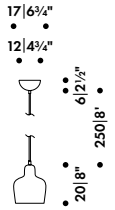

Valaisimelle soveltuvien polttimoiden

energialuokat: A - G

**Savoy-versio, varjostin messinkiä, ulkopinta kiillotettu, sisäpinta kiillottamaton, patinoituva, musta tekstiilijohto**

406 008 A

€\* 478,00

**Varjostin kiillotettu messinki, sisäpinta maalattu valkoinen, valkoinen johto**