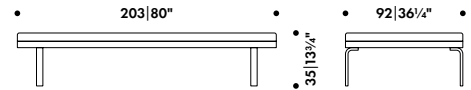

LAVERI 710

Runko

Koivu, lakattu luonnonvärinen, sälelohja 92 x 203 cm

Patja

PU-vaahтомуovi, 200 x 90 x 12 cm

Selkätyyny

2 kpl, PU-vaahтомуovi, 100 x 23 x 7/23 cm

Jalat

Koivu, lakattu luonnonvärinen

Toimitetaan kokoamattomana

—

Patjanpäällinen

Kangasmenekki

1 kpl = 4,3m

Selkätyynypäälliset

Kangasmenekki

2 kpl = 2,5 m

Verhoilukangasmenekit on laskettu yksiväriselle 140 cm leveälle kankaalle.

Laveri 710		sis. ALV 24% €*

Laveri 710 Runko lakattu luonnonvärinen	191200	900,00
PU-vaahтомуovipatja	257001	480,00
Selkätyyny, 2kpl PU-vaahтомуovityyny	863113	285,00

patjanpäällinen		sis. ALV 24% €*

hinta ilman kangasta	225000	272,00
K40	225032	766,00
K60	225033	890,00
K80	225034	1.014,00
K100	225035	1.137,00
K140	225037	1.385,00
K200	225038	1.818,00

selkätyynypäälliset		sis. ALV 24% €*

hinta ilman kangasta	225001	211,00
K40	225042	498,00
K60	225043	570,00
K80	225044	642,00
K100	225045	714,00
K140	225047	858,00
K200	225048	1.110,00

* Hinta sisältää ALV:n