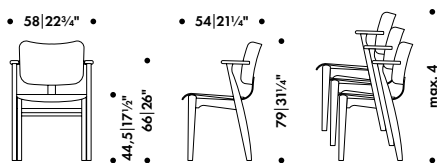

DOMUS TUOLI

ILMARI TAPIOVAARA 1946

Runko

Massiivikoivu
Massiivitammi

Istuimen ja selkänöjan ydin

Muotoonpuristettu koivuviilu

Istuimen ja selkänöjan pinta

Koivuviilu
Tammiviilu
Kangasverhoilu ja PU-vahtomuovi
Nahkaverhoilu ja PU-vahtomuovi

Toimitetaan koottuna, huopanastat asennettuna.

Runko, istuin ja selkänöja

lakattu
petsattu
maalattu

Kangasmenekki

istuinverhoilu 2 kpl = 0,6 m
istuin- ja selkänöjaverhoilu 1 kpl = 0,7 m

Nahkamenekki

Istuinverhoilu 1 kpl = 7 nj
Istuin- ja selkänöjaverhoilu = 12 nj

Verhoilumateriaalien soveltuvuus tuotteeseen voi olla rajoitettu. Soveltuvuus tarkastettava Artekin edustajalta.

Istuin ja selkänöja, kangasverhoiltu

sis. ALV 24%
€*

koivu, lakattu luonnonvärinen

hinta ilman kangasta	200120	772,00
K40	200752	791,00
K60	200753	810,00
K80	200754	830,00
K100	200755	851,00
K140	200757	891,00
K200	200758	962,00

koivu, petsattu musta

hinta ilman kangasta	200121	797,00
K40	200772	816,00
K60	200773	835,00
K80	200774	855,00
K100	200775	876,00
K140	200777	916,00
K200	200778	987,00

koivu, petsattu hunaja

hinta ilman kangasta	200112	797,00
K40	200782	816,00
K60	200783	835,00
K80	200784	855,00
K100	200785	876,00
K140	200787	916,00
K200	200788	987,00

koivu, maalattu valkoinen

hinta ilman kangasta	200123	797,00
K40	200762	816,00
K60	200763	835,00
K80	200764	855,00
K100	200765	876,00
K140	200767	916,00
K200	200768	987,00

tammi, lakattu luonnonvärinen

hinta ilman kangasta	200124	882,00
K40	200792	901,00
K60	200793	920,00
K80	200794	940,00
K100	200795	961,00
K140	200797	1.001,00
K200	200798	1.072,00

* Hinta sisältää ALV:n