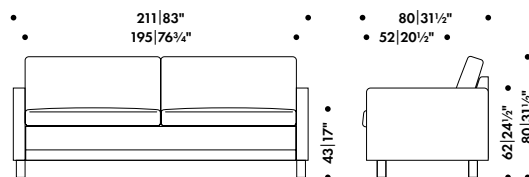

SOHVA 530

Runko

Puurakenne

Istuin ja selkänöija

Kangasverhoilu, kiinteä, sik-sak-joustinpehmustus, PU-vahtomuovi, polyesteripehmuste
Nahkaverhoilu, kiinteä, sik-sak-joustinpehmustus, PU-vahtomuovi, polyesteripehmuste

Jalat

Koivu, lakattu luonnonvärinen, vakio, erikoistilauksesta petsattu pähkinä, tammi tai musta

Toimitetaan koottuna

—

3-istuttava

Kangasmenekki

1 kpl = 9,0 m

Nahkamenekki

1 kpl = 150 nj

Käsinojasuojapari

Kangasmenekki

1 kpl = 1,4 m

Verhoilukangasmenekit on laskettu yksiväriselle 140 cm leveälle kankaalle.

Sohva 530

sis. ALV 24%
€*

kangasverhoiltu

hintaa ilman kangasta	292102	3.600,00
K40	292132	4.460,00
K60	292133	4.600,00
K80	292134	4.690,00
K100	292135	5.070,00
K140	292137	5.460,00
K200	292138	5.810,00

nahkaverhoiltu

hintaa ilman nahkaa	292103	4.180,00
N40	292109	7.700,00
N60	292110	11.340,00

Käsinojasuojapari

sis. ALV 24%
€*

kangas

hintaa ilman kangasta	292100	190,00
K40	219132	350,00
K60	219133	360,00
K80	219134	370,00
K100	219135	420,00
K140	219137	490,00
K200	219138	650,00

* Hinta sisältää ALV:n