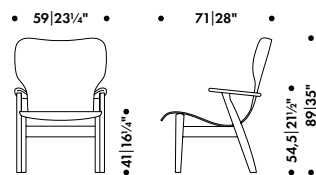

DOMUS NOJATUOLI

ILMARI TAPIOVAARA 1946

Runko

Massiivikoivu
Massiivitammi

Istuimen ja selkänöjan ydin

Muotoonpuristettu koivuviilu

Istuimen ja selkänöjan pinta

Koivuviilu
Tammiviilu
Kangasverhoilu ja PU-vahtomuovi
Nahkaverhoilu ja PU-vahtomuovi

Toimitetaan koottuna, huopanasat
asennettuna.

Runko, istuin ja selkänöja

lakattu
petsattu
maalattu

Kangasmenekki

1 kpl = 0,8 m

Nahkamenekki

1 kpl = 16 nj

Verhoilumateriaalien soveltuvuus tuotteeseen
voi olla rajoitettu. Soveltuvuus tarkastettava
Artekin edustajalta.

Istuimen ja selkänöjan etuosa, nahkaverhoilu

sis. ALV 24%
€*

koivu, lakattu luonnonvärinen

hinta ilman nahkaa	200259	1.970,00
N40	200256	2.349,00
N60	200257	2.561,00

koivu, petsattu musta

hinta ilman nahkaa	200206	2.000,00
N40	200244	2.379,00
N60	200245	2.591,00

koivu, petsattu hunaja

hinta ilman nahkaa	200267	2.000,00
N40	200264	2.379,00
N60	200265	2.591,00

tammi, lakattu luonnonvärinen

hinta ilman nahkaa	200207	2.085,00
N40	200250	2.464,00
N60	200251	2.676,00

* Hinta sisältää ALV:n