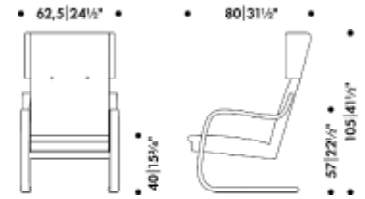

NOJATUOLI 401

ALVAR AALTO 1933

Runko

Muotoonpuristettu massiivikoivulamelli

Istuin ja selkänöja

Massiivikoivu, koivuvaneri

Kangasverhoilu, teräsousitus, PU-vaahтомуovi ja polyesteripehmuste

Nahkaverhoilu, teräsousitus,

PU-vaahтомуovi ja polyesteripehmuste

Toimitetaan koottuna.

—

Käsinojat

Lakattu

Petsattu

Maalattu

—

Kangasmenekki

1 kpl = 1,6 m

Nahkamenekki

1 kpl = 30 nj

Verhoilukangasmenekit on laskettu yksiväriselle 140 cm leveälle kankaalle.

Nojatuoli 401, nahkaverhoiltu

sis. ALV 24%
€*

käsinojat lakattu luonnonvärinen

hinta ilman nahkaa	113503	2.237,00
N40	113484	3.029,00
N60	113485	3.430,00

käsinojat petsattu hunaja

hinta ilman nahkaa	113551	2.262,00
N40	113064	3.054,00
N60	113065	3.455,00

käsinojat petsattu pähkinä

hinta ilman nahkaa	113561	2.262,00
N40	113074	3.054,00
N60	113075	3.455,00

käsinojat maalattu musta

hinta ilman nahkaa	113505	2.262,00
N40	113490	3.054,00
N60	113491	3.455,00

* Hinta sisältää ALV:n