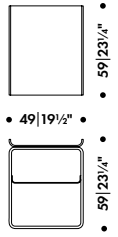

SIVUPÖYTÄ 915

ALVAR AALTO 1932

Runko

Muotoonpuristettu massiivikoivulamelli

Hyllyt

Muotoonpuristettu koivuvaneri

**Runko lakattu luonnonvärinen, tasot
maalattu musta**

009 916

€* 795,00