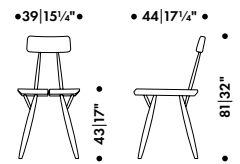

## Istuin ja selkänoja

Massiivimänty

**Jalat ja runko petsattu  
ruskea, istuin ja selkänoja  
petsattu musta**

200 057

€\* 630,00

\* Hinta sisältää ALV:n