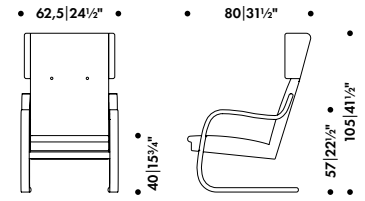

NOJATUOLI 401

ALVAR AALTO 1933

Runko

Muotoonpuristettu massiivikoivulamelli

Istuin ja selkänoja

Massiivikoivu, koivuvaneri

Kangasverhoilu, teräs-jousitus, PU-vaahtomuovi ja polyesterivanu

Nahkaverhoilu, teräs-jousitus, PU-vaahtomuovi ja polyesterivanu

Toimitetaan koottuna

Lakattu luonnonvärinen, verhoilu etuosa: harmaa (coda 232), istuin: keltainen (coda 410), selkä: punainen/valkoinen (canvas 614), napit: musta/valkoinen (canvas 154), lanka: vaaleanpunainen (817)

113 545

€* 2.460,00