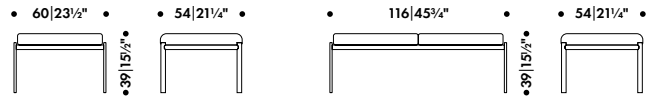

KIKI PENKKI

ILMARI TAPIOVAARA 1960

Runko

Teräs

Istuin

Kangasverhoilu, PU-vahtomuovi,
polyesteripehmuste
Nahkaverhoilu, PU-vahtomuovi,
polyesteripehmuste

Toimitetaan koottuna

Runko pulverimaalattu

Musta

1-istuttava

Kangasmenekki

1 kpl = 0,8 m

Nahkamenekki

1 kpl = 15 nj

2-istuttava

Kangasmenekki

1 kpl = 1,3 m

Nahkamenekki

1 kpl = 28 nj

Verhoilukangasmenekit on laskettu
yksiväriselle 140 cm leveälle kankaalle.

1-istuttava

sis. ALV 24%

€*

kangasverhoiltu

hinta ilman kangasta	201500	830,00
K40	201532	847,00
K60	201533	868,00
K80	201534	889,00
K100	201535	911,00
K140	201537	955,00
K200	201538	1.030,00

nahkaverhoiltu

hinta ilman nahkaa	201501	830,00
N40	201524	1.200,00
N60	201525	1.400,00

2-istuttava

sis. ALV 24%

€*

kangasverhoiltu

hinta ilman kangasta	201550	1.270,00
K40	201582	1.298,00
K60	201583	1.332,00
K80	201584	1.367,00
K100	201585	1.402,00
K140	201587	1.471,00
K200	201588	1.592,00

nahkaverhoiltu

hinta ilman nahkaa	201551	1.270,00
N40	201574	1.983,00
N60	201575	2.357,00

* Hinta sisältää ALV:n