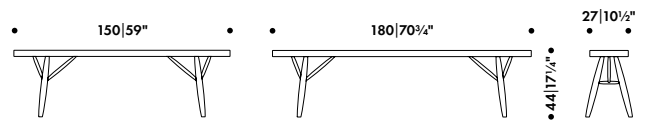

## Istuin

Massiivimänty

2-3-istuttava, P 150 cm, runko petsattu  
musta, istuin petsattu ruskea

200 042

€\* 770,00

3-4-istuttava, P 180 cm, runko petsattu  
musta, istuin petsattu ruskea

200 043

€\* 860,00