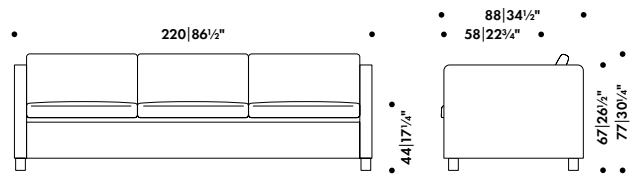

SOHVA 533

Runko

Puurakenne

Istuin ja selkänoja

Kangasverhoilu, sik-sak-joustinpehmustus, PU-vahtomuovi, polyesteripehmuste
Nahkaverhoilu, kiinteä, sik-sak-joustinpehmustus, PU-vahtomuovi, polyesteripehmuste

Jalat

Koivu, lakattu luonnonvärinen, vakio, erikoistilauksesta petsattu pähkinä, musta
Tammi, lakattu luonnonvärinen, lisähinta 160 €

Toimitetaan koottuna

3-istuttava

Kangasmenekki

kiinteä verhoilu 1 kpl = 10,0 m
irtoverhoilu 1 kpl = 10,5 m

Nahkamenekki

1 kpl = 210 nj

Käsinojasuojapari

Kangasmenekki

1 kpl = 2,2 m

Verhoilukangasmenekit on laskettu yksiväriselle 140 cm leveälle kankaalle.

Sohva 533

sis. ALV 24%
€*

kangasverhoiltu, kiinteä verhoilu

hinta ilman kangasta	269001	3.970,00
K40	269042	4.890,00
K60	269043	5.050,00
K80	269044	5.150,00
K100	269045	5.510,00
K140	269047	5.900,00
K200	269048	6.200,00

kangasverhoiltu, irtoverhoilu

hinta ilman kangasta	269002	4.430,00
K40	269052	5.330,00
K60	269053	5.490,00
K80	269054	5.610,00
K100	269055	6.070,00
K140	269057	6.540,00
K200	269058	6.850,00

nahkaverhoiltu

hinta ilman nahkaa	269003	4.200,00
N40	269021	8.200,00
N60	269022	13.480,00

Käsinojasuojapari

sis. ALV 24%
€*

kangas

hinta ilman kangasta	269299	300,00
K40	269272	550,00
K60	269273	570,00
K80	269274	580,00
K100	269275	690,00
K140	269277	800,00
K200	269278	910,00

* Hinta sisältää ALV:n