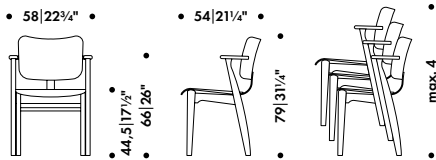

DOMUS TUOLI

ILMARI TAPIOVAARA 1946

Runko

Massiivikoivu
Massiivitammi

Istuimen ja selkänöjan ydin

Muotoonpuristettu koivuviilu

Istuimen ja selkänöjan pinta

Koivuviilu
Tammiviilu
Kangasverhoilu ja PU-vahtomuovi
Nahkaverhoilu ja PU-vahtomuovi

Toimitetaan koottuna, huopanastat asennettuna.

Runko, istuin ja selkänöja

lakattu
petsattu
maalattu

Kangasmenekki

istuinverhoilu 2 kpl = 0,6 m
istuin- ja selkänöjaverhoilu 1 kpl = 0,7 m

Nahkamenekki

Istuinverhoilu 1 kpl = 7 nj
Istuin- ja selkänöjaverhoilu = 12 nj

Verhoilumateriaalien soveltuvuus tuotteeseen voi olla rajoitettu. Soveltuvuus tarkastettava Artekin edustajalta.

Istuin, kangasverhoiltu

sis. ALV 24%
€*

koivu, lakattu luonnonvärinen

hinta ilman kangasta	200110	685,00
K40	200702	729,00
K60	200703	747,00
K80	200704	764,00
K100	200705	780,00
K140	200707	815,00
K200	200708	876,00

koivu, petsattu musta

hinta ilman kangasta	200111	710,00
K40	200722	754,00
K60	200723	772,00
K80	200724	789,00
K100	200725	805,00
K140	200727	840,00
K200	200728	901,00

koivu, petsattu hunaja

hinta ilman kangasta	200112	710,00
K40	200732	754,00
K60	200733	772,00
K80	200734	789,00
K100	200735	805,00
K140	200737	840,00
K200	200738	901,00

koivu, maalattu valkoinen

hinta ilman kangasta	200113	710,00
K40	200712	754,00
K60	200713	772,00
K80	200714	789,00
K100	200715	805,00
K140	200717	840,00
K200	200718	901,00

tammi, lakattu luonnonvärinen

hinta ilman kangasta	200114	795,00
K40	200742	839,00
K60	200743	857,00
K80	200744	874,00
K100	200745	890,00
K140	200747	925,00
K200	200748	986,00

* Hinta sisältää ALV:n