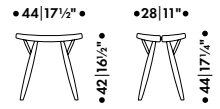

## Istuin

Massiivimänty

—

**K 44 cm, runko petsattu  
musta, istuin petsattu ruskea**

200 077

€\* 550,00