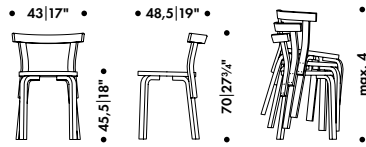

TUOLI 68

ALVAR AALTO 1935

Jalat ja istuimen reunalista

Massiivikoivu

Istuimen ydin

Massiivikoivu

Koivuvaneri

Istuimen pinta

Koivuviilu

Korkeapainelaminaatti

Linoleumi

Kangasverhoilu ja PU-vahtomuovi

Nahkaverhoilu ja PU-vahtomuovi

Nahkaverhoilu

Selkänöja

Muotoonpuristettu koivulamelli

Erikoistilauksesta saatavana kovalla istuimella nahkaverhoiltuna.

Toimitetaan koottuna, huopanastat asennettuna.

—

Istuin

Verhoiltu

Jalat ja selkänöja

Lakattu

Maalattu

—

Kangasmenekki

1 kpl= 50 x 50 cm

Nahkamenekki

1 kpl = 4 nj

Istuin pehmustettu, kangasverhoiltu

sis. ALV 24%
€*

runko lakattu luonnonvärinen

hinta ilman kangasta	085400	460,00
K40	085432	502,00
K60	085433	517,00
K80	085434	532,00
K100	085435	545,00
K140	085437	574,00
K200	085438	625,00

runko maalattu valkoinen

hinta ilman kangasta	085410	495,00
K40	085442	537,00
K60	085443	552,00
K80	085444	567,00
K100	085445	580,00
K140	085447	609,00
K200	085448	660,00

runko maalattu musta

hinta ilman kangasta	085420	495,00
K40	085452	537,00
K60	085453	552,00
K80	085454	567,00
K100	085455	580,00
K140	083457	609,00
K200	083458	660,00

Istuin pehmustettu, nahkaverhoiltu

sis. ALV 24%
€*

runko lakattu luonnonvärinen

hinta ilman nahkaa	085405	460,00
N40	085406	571,00
N60	085407	629,00

runko maalattu valkoinen

hinta ilman nahkaa	085415	495,00
N40	085416	606,00
N60	085417	664,00

runko maalattu musta

hinta ilman nahkaa	085425	495,00
N40	085426	606,00
N60	085427	664,00

* Hinta sisältää ALV:n