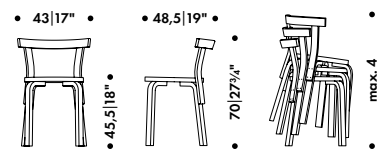

## Selkänoja

Muotoonpuristettu koivulamelli

Toimitetaan kokoamattomana Carry

Away -pakkauksessa

**Jalat ja selkänoja lakattu  
luonnonvärinen, istuin  
koivuviilu**

085 030

€\* 420,00

**Jalat ja selkänoja  
lakattu luonnonvärinen,  
istuin valkoinen  
korkeapainelaminaatti**