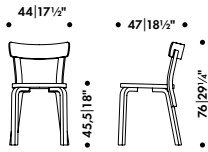

TUOLI 69

ALVAR AALTO 1935

Jalat ja istuimen reunalista

Massiivikoivu

Istuimen ydin

Massiivikoivu

Koivuvaneri

Istuimen pinta

Koivuviilu

Korkeapainelaminaatti

Linoleumi

Kangasverhoilu ja PU-vahtomuovi

Nahkaverhoilu ja PU-vahtomuovi

Nahkaverhoilu

Selkänöja

Muotoonpuristettu koivulamelli

Erikoistilauksesta saatavana kovalla istuimella nahkaverhoiltuna.

Toimitetaan koottuna, huopanastat asennettuna.

—

Istuin

Verhoiltu

Jalat ja selkänöja

Lakattu

Maalattu

—

Kangasmenekki

1 kpl= 50 x 50 cm

Nahkamenekki

1 kpl = 4 nj

Istuin pehmustettu, kangasverhoiltu

sis. ALV 24%
€*

runko lakattu luonnonvärinen

hinta ilman kangasta	086450	400,00
K40	086512	442,00
K60	086513	457,00
K80	086514	472,00
K100	086515	485,00
K140	086517	514,00
K200	086518	565,00

runko maalattu valkoinen

hinta ilman kangasta	086470	425,00
K40	086522	467,00
K60	086523	482,00
K80	086524	497,00
K100	086525	510,00
K140	086527	539,00
K200	086528	590,00

runko maalattu musta

hinta ilman kangasta	086490	425,00
K40	086532	467,00
K60	086533	482,00
K80	086534	497,00
K100	086535	510,00
K140	086537	539,00
K200	086538	590,00

Istuin pehmustettu, nahkaverhoiltu

sis. ALV 24%
€*

runko lakattu luonnonvärinen

hinta ilman nahkaa	086455	400,00
N40	086456	511,00
N60	086457	569,00

runko maalattu valkoinen

hinta ilman nahkaa	086475	425,00
N40	086476	536,00
N60	086477	594,00

runko maalattu musta

hinta ilman nahkaa	086495	425,00
N40	086496	536,00
N60	086497	594,00

* Hinta sisältää ALV:n