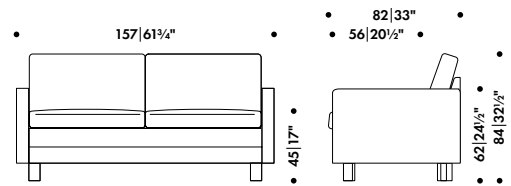

VUODESOHVA 549

Runko

Puurakenne

Istuin ja selkänoja

Kangasverhoilu, kiinteä, irtotyynyt PU-vahtomuovi, polyesteripehmuste
Nahkaverhoilu, kiinteä, irtotyynyt PU-vahtomuovi, polyesteripehmuste

Vuodemekanismi

Ulosvedettävä, sälepohja, vuodekoko 137 x 200 cm

Jalat

Koivu, lakattu luonnonvärinen, vakio, erikoistilauksesta petsattu pähkinä, tammi tai musta

Toimitetaan koottuna

—

2-istuttava

Kangasmenekki

1 kpl = 7,5 m

Nahkamenekki

1 kpl = 136 nj

Käsinojasuojapari

Kangasmenekki

1 kpl = 1,4 m

Verhoilukangasmenekit on laskettu yksiväriselle 140 cm leveälle kankaalle.

Vuodesohva 549

sis. ALV 24%
€*

kangasverhoiltu

hinta ilman kangasta	293030	4.180,00
K40	293112	4.750,00
K60	293113	4.900,00
K80	293114	5.000,00
K100	293115	5.280,00
K140	293117	5.590,00
K200	293118	5.790,00

nahkaverhoiltu

hinta ilman nahkaa	293031	4.820,00
N40	293037	7.920,00
N60	293038	11.270,00

Käsinojasuojapari

sis. ALV 24%
€*

kangas

hinta ilman kangasta	292100	190,00
K40	219132	350,00
K60	219133	360,00
K80	219134	370,00
K100	219135	420,00
K140	219137	490,00
K200	219138	650,00

* Hinta sisältää ALV:n