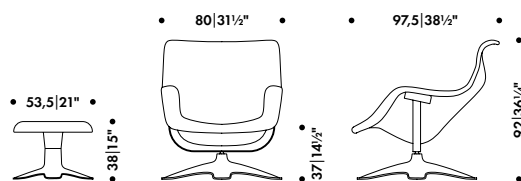

KARUSELLI LEPOTUOLI & RAHI

YRJÖ KUKKAPURO 1964

Jalusta ja istuinrunko

Lasikuitu

Haarukka

Teräs

Istuin

Nahkaverhoilu ja PU-vahtomuovi

Pyörivä ja keinuva istuin

Toimitetaan koottuna.

Karuselli lepotuoli

sis. ALV 24%
€*

jalusta, istuinrunko ja istuin

valkoinen, nahkaverhoiltu Sørensen Prestige N40	268001	6.680,00

Karuselli rahi

sis. ALV 24%
€*

jalusta, istuinrunko ja istuin

valkoinen, nahkaverhoiltu Sørensen Prestige N40	268002	2.450,00

* Hinta sisältää ALV:n