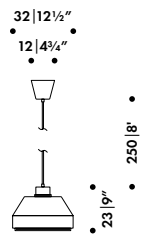

## Varjostin ja rengas

Muotoiltu teräslevy

Valkoinen muovijohto, pituus 2,5 m

220-240V, 50/60 Hz

DRR.-E27 max. 12W

Suojausluokka II, IP20

Valaisimelle soveltuvien polttimoiden  
energialuokat: A - G