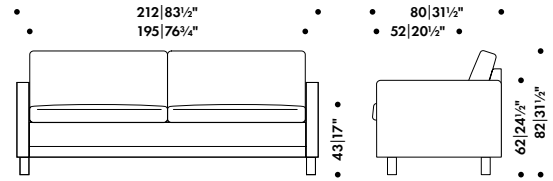

VUODESOHVA 550

Runko

Puurakenne

Istuin ja selkänöja

Kangasverhoilu, kiinteä, sik-sak-joustinpehmustus, irtotynnyt PU-vaahтомуovi, polyesteripehmuste
Nahkaverhoilu, kiinteä, sik-sak-joustinpehmustus, irtotynnyt PU-vaahтомуovi, polyesteripehmuste

Vuodemekanismi

Metalli, vuodekoko 120 x 195 cm

Jalat

Koivu, lakattu luonnonvärinen, vakio, erikoistilauksesta petsattu pähkinä, tammi tai musta

Toimitetaan koottuna

—

3-istuttava

Kangasmenekki

1 kpl = 9,0 m

Nahkamenekki

1 kpl = 152 nj

Käsinojasuojapari

Kangasmenekki

1 kpl = 1,4 m

Verhoilukangasmenekit on laskettu yksiväriselle 140 cm leveälle kankaalle.

Vuodesohva 550

sis. ALV 24%
€*

kangasverhoiltu

hinta ilman kangasta	292000	4.250,00
K40	292082	5.050,00
K60	292083	5.210,00
K80	292084	5.310,00
K100	292085	5.700,00
K140	292087	6.120,00
K200	292088	6.360,00

nahkaverhoiltu

hinta ilman nahkaa	292006	4.670,00
N40	292008	8.210,00
N60	292009	11.910,00

Käsinojasuojapari

sis. ALV 24%
€*

kangas

hinta ilman kangasta	292100	190,00
K40	219132	350,00
K60	219133	360,00
K80	219134	370,00
K100	219135	420,00
K140	219137	490,00
K200	219138	650,00

* Hinta sisältää ALV:n