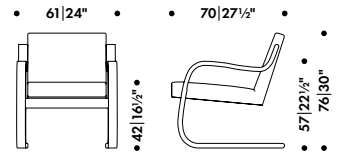

NOJATUOLI 402

ALVAR AALTO 1933

Runko

Muotoonpuristettu massiivikoivulamelli

Istuin ja selkänoja

Massiivikoivu, koivuvaneri

Kangasverhoilu, teräsjousitus, PU-vaahтомуovi ja polyesteripehmuste

Nahkaverhoilu, teräsjousitus,

PU-vaahтомуovi ja polyesteripehmuste

Toimitetaan koottuna.

—

Käsinojat

Lakattu

Petsattu

Maalattu

—

Kangasmenekki

1 kpl = 1,2 m

2 kpl = 2,0 m

Nahkamenekki

1 kpl = 20 nj

Verhoilukangasmenekit on laskettu yksiväriselle 140 cm leveälle kankaalle.

Nojatuoli 402, kangasverhoiltu

sis. ALV 24%

€*

käsinojat lakattu luonnonvärinen

hinta ilman kangasta	114500	2.037,00
K40	114162	2.088,00
K60	114163	2.122,00
K80	114164	2.157,00
K100	114165	2.192,00
K140	114167	2.261,00
K200	114168	2.382,00

käsinojat petsattu hunaja

hinta ilman kangasta	114492	2.062,00
K40	114172	2.113,00
K60	114173	2.147,00
K80	114174	2.182,00
K100	114175	2.217,00
K140	114177	2.286,00
K200	114178	2.407,00

käsinojat petsattu pähkinä

hinta ilman kangasta	114494	2.062,00
K40	114182	2.113,00
K60	114183	2.147,00
K80	114184	2.182,00
K100	114185	2.217,00
K140	114187	2.286,00
K200	114188	2.407,00

käsinojat maalattu musta

hinta ilman kangasta	114503	2.062,00
K40	114192	2.113,00
K60	114193	2.147,00
K80	114194	2.182,00
K100	114195	2.217,00
K140	114197	2.286,00
K200	114198	2.407,00

* Hinta sisältää ALV:n