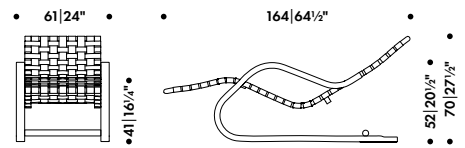

## Istuin

Pellavasatulavyö

Satulavyömenekki 34 m/lepotuoli

**Lakattu luonnonvärinen, musta satulavyö**

101 210

€\* 4.450,00

**Lakattu luonnonvärinen, musta/sininen satulavyö**

101 211