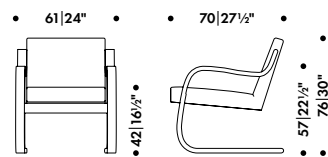

NOJATUOLI 402

ALVAR AALTO 1933

Runko

Muotoonpuristettu massiivikoivulamelli

Istuin ja selkänöja

Massiivikoivu, koivuvaneri

Kangasverhoilu, teräsousitus, PU-vaahтомуovi ja polyesteripehmuste

Nahkaverhoilu, teräsousitus,

PU-vaahтомуovi ja polyesteripehmuste

Toimitetaan koottuna.

—

Käsinojat

Lakattu

Petsattu

Maalattu

—

Kangasmenekki

1 kpl = 1,2 m

2 kpl = 2,0 m

Nahkamenekki

1 kpl = 20 nj

Verhoilukangasmenekit on laskettu yksiväriselle 140 cm leveälle kankaalle.

Nojatuoli 402, nahkaverhoiltu

sis. ALV 24%
€*

käsinojat lakattu luonnonvärinen

hinta ilman nahkaa	114501	2.037,00
N40	114034	2.535,00
N60	114035	2.802,00

käsinojat petsattu hunaja

hinta ilman nahkaa	114493	2.062,00
N40	114064	2.560,00
N60	114065	2.827,00

käsinojat petsattu pähkinä

hinta ilman nahkaa	114495	2.062,00
N40	114074	2.560,00
N60	114075	2.827,00

käsinojat maalattu musta

hinta ilman nahkaa	114504	2.062,00
N40	114040	2.560,00
N60	114041	2.827,00

* Hinta sisältää ALV:n