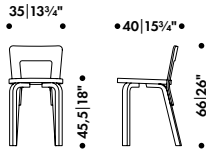

TUOLI 65

ALVAR AALTO 1935

Jalat ja istuimen reunalista

Massiivikoivu

Istuimen ydin

Massiivikoivu

Koivuvaneri

Istuimen pinta

Koivuviilu

Korkeapainelaminaatti

Linoleumi

Kangasverhoilu ja PU-vahtomuovi

Nahkaverhoilu ja PU-vahtomuovi

Nahkaverhoilu

Selkänöja

Muotoonpuristettu koivuvaneri

Toimitetaan koottuna, huopanasat asennettuna.

—

Istuin

Verhoiltu

Jalat ja selkänöja

Lakattu

Maalattu

—

Kangasmenekki

1 kpl= 50 x 50 cm

Nahkamenekki

1 kpl = 4 nj

Istuin pehmustettu, kangasverhoiltu

sis. ALV 24%
€*

runko lakattu luonnonvärinen

hinta ilman kangasta	081400	450,00
K40	081432	492,00
K60	081433	507,00
K80	081343	522,00
K100	081435	535,00
K140	081437	564,00
K200	081438	615,00

runko maalattu valkoinen

hinta ilman kangasta	081410	475,00
K40	081442	517,00
K60	081443	532,00
K80	081444	547,00
K100	081445	560,00
K140	081447	589,00
K200	081448	640,00

runko maalattu musta

hinta ilman kangasta	081420	475,00
K40	081462	517,00
K60	081463	532,00
K80	081464	547,00
K100	081465	560,00
K140	081467	589,00
K200	081468	640,00

Istuin pehmustettu, nahkaverhoiltu

sis. ALV 24%
€*

runko lakattu luonnonvärinen

hinta ilman nahkaa	081405	450,00
N40	081406	492,00
N60	081407	507,00

runko maalattu valkoinen

hinta ilman nahkaa	081415	475,00
N40	081416	517,00
N60	081417	532,00

runko maalattu musta

hinta ilman nahkaa	081425	475,00
N40	081426	517,00
N60	081427	532,00

* Hinta sisältää ALV:n