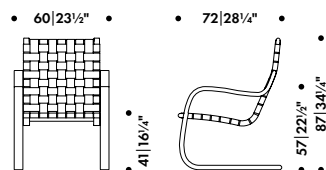

## Istuin

Pellavasatulavyö

Satulavyömenekki 20 m/tuoli

—

**Lakattu luonnonvärinen,  
musta satulavyö**

104 010

€\* 1.280,00

**Lakattu luonnonvärinen,  
musta/sininen satulavyö**