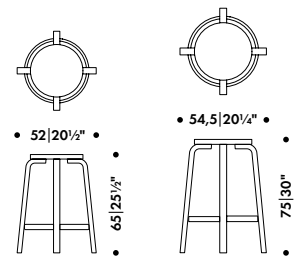

BAARIJAKKARA 64

ALVAR AALTO 1935

Jalat ja istuimen reunalista

Massiivikoivu

Istuimen ydin

Massiivikoivu

Koivuvaneri

Istuimen pinta

Koivuviilu

Korkeapainelaminaatti

Linoleumi

Kangasverhoilu ja PU-vahtomuovi

Nahkaverhoilu ja PU-vahtomuovi

Nahkaverhoilu

Jalkarengas

Muotoonpuristettu koivulamelli

Toimitetaan kokoamattomana Carry Away-pakkauksessa

* Hinta sisältää ALV:n

A A-kategorian tuote - nopealla toimitusajalla (2 viikkoa) saatavana olevat tuotteet