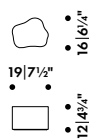

RIIHITIE RUUKKU

AINO AALTO 1937

Keramiikkaa, käsintehty

Malli B - pieni