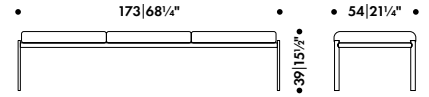

KIKI PENKKI

ILMARI TAPIOVAARA 1960

Runko

Teräs

Istuin

Kangasverhoilu, PU-vahtomuovi,
polyesteripehmuste
Nahkaverhoilu, PU-vahtomuovi,
polyesteripehmuste

Toimitetaan koottuna

—

Runko pulverimaalattu

Musta

—

3-istuttava

Kangasmenekki

1 kpl = 1,9 m

Nahkamenekki

1 kpl = 42 nj

Verhoilukangasmenekit on laskettu
yksiväriselle 140 cm leveälle kankaalle.

3-istuttava

sis. ALV 24%

€*

kangasverhoiltu

hinta ilman kangasta	201600	1.855,00
K40	201632	1.897,00
K60	201633	1.949,00
K80	201634	2.001,00
K100	201635	2.052,00
K140	201637	2.156,00
K200	201638	2.337,00

nahkaverhoiltu

hinta ilman nahkaa	201601	1.855,00
N40	201624	2.924,00
N60	201625	3.486,00

* Hinta sisältää ALV:n