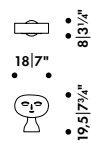

Keramiikkaa, käsin tehty

—

Vaivaisukko-säästölipas,
hiekanvärinen mattalasisitus

665 100 A
€* 78,00