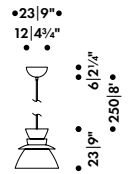

RIIPPUVALAISIN U336

JØRN UTZON 1948

Varjostin

Teräs, maalattu valkoinen

Heijastimet

Teräs

Valkoinen muovijohto, pituus 2,5 m

220-240V, 50/ 60 Hz

DRR...E27 max. 12W

Suojausluokka II, IP20

Valaisimelle soveltuvien polttimoiden energialuokat: A - G

Keskimmäiset heijastimet maalattu valkoinen

406 080

€* 435,00