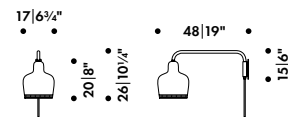

SEINÄVALAISIN A330S "KULTAKELLO"

ALVAR AALTO 1937

Varjostin

Messinki, käsin sorvattu
Teräs, käsin sorvattu

Kääntyvä varsi

Taivutettu messinkiputki
Taivutettu teräsputki

Seinäkiinnitys

Valettu messinki
Valettu metalli

Euro-pistoke, johdon pituus 2,5 m
Katkaisija 60 cm päässä seinäkiinnityksestä

220-240V, 50/ 60 Hz
DRR...E27 max. 12W
Suojausluokka II, IP20

Valaisimelle soveltuvien polttimoiden
energialuokat: A - G

Varjostin messinki, sisäpinta maalattu
valkoinen, kääntyvä messinkivarsi,
seinäkiinnitysosa pinnoitettu messinki,
valkoinen johto

410 711 A
€* 578,00