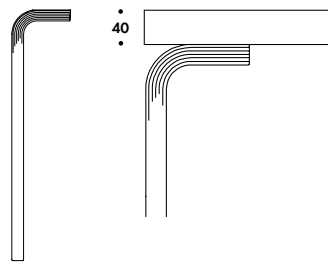

## PÖYTIEN VAKIOKOOT

Pöytien vakiokotot esillä mittapiirroskuivissa. Aalto-pöytien madaltaminen standardikorkeuksiin 60 tai 52 cm ilman lisähintaa. Madaltaminen erikoiskorkeuksiin lisähinta EUR 36,00 / pöytä. L-jalkapöytien korkein standardikorkeus muuttui 72 cm:stä 74 cm:iin vuoden 2017 alussa. Vanhaa, matalampaa korkeutta on edelleen saatavana erikoiskorkeutena.

## JALKAVAIHTOEHDOT AALTOPÖYTIIN

Aalto-pöydissä on käytössä seuraavat jalkavaihtoehdot. 80LG ja 83LG-jalat ovat massiivikoivua lamellitaivutuksella.

L-jalka 60LG on käytössä  
3 cm paksuissa Aalto-pöydissä

L-jalka 80LG on käytössä  
4 cm paksuissa Aalto-pöydissä

L-jalka 83LG on käytössä  
5 cm paksuissa Aalto-pöydissä