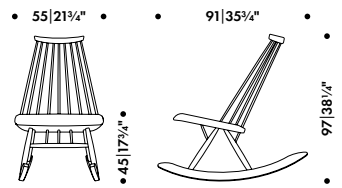

MADEMOISELLE KEINUTUOLI

ILMARI TAPIOVAARA 1956

Jalat, istuin ja selkänoja

Massiivikoivu

—

Maalattu musta

200 414

€* 1.365,00