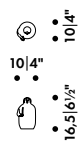

Keramiikkaa, käsin tehty

—

Vaivaisukko-säästölipas,
hiekanvärinen mattalasisitus

665 100 A
€* 78,00