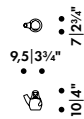

Keramiikkaa, käsin tehty

—

Vaivaisukko-säästölipas,
hiekanvärinen mattalasisitus

665 100 A
€* 78,00