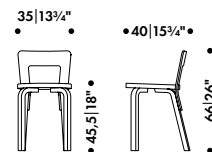

## Selkänoja

Muotoonpuristettu koivuvaneri

Toimitetaan kokoamattomana Carry Away-pakkauksessa

**Jalat ja selkänoja lakattu  
luonnonvärinen, istuin  
koivuviilu**

081 360

€\* 320,00

**Jalat ja selkänoja  
lakattu luonnonvärinen,  
istuin valkoinen  
korkeapainelaminaatti**