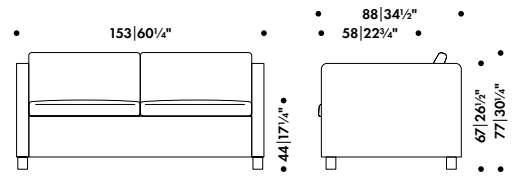

SOHVA 532

Runko

Puurakenne

Istuin ja selkänoja

Kangasverhoilu, sik-sak-joustonpehmustus, PU-vaahтомуovi, polyesteripehmuste
Nahkaverhoilu, kiinteä, sik-sak-joustonpehmustus, PU-vaahтомуovi, polyesteripehmuste

Jalat

Koivu, lakattu luonnonvärinen, vakio,
erikoistilauksesta petsattu pähkinä, musta
Tammi, lakattu luonnonvärinen, lisähinta 160 €

Toimitetaan koottuna

2-istuttava

Kangasmenekki

kiinteä verhoilu 1 kpl = 7,8 m
irtoverhoilu 1 kpl = 8,0 m

Nahkamenekki

1 kpl = 165 nj

Käsinojasuojapari

Kangasmenekki

1 kpl = 2,2 m

Verhoilukangasmenekit on laskettu yksiväriselle 140 cm leveälle kankaalle.

Sohva 532

sis. ALV 24%
€*

kangasverhoiltu, kiinteä verhoilu

hinta ilman kangasta	269101	3.230,00
K40	269122	3.900,00
K60	269123	4.030,00
K80	269124	4.110,00
K100	269125	4.440,00
K140	269127	4.700,00
K200	269128	5.010,00

kangasverhoiltu, irtoverhoilu

hinta ilman kangasta	269102	3.540,00
K40	269132	4.230,00
K60	269133	4.360,00
K80	269134	4.450,00
K100	269135	4.780,00
K140	269137	5.140,00
K200	269138	5.300,00

nahkaverhoiltu

hinta ilman nahkaa	269103	3.290,00
N40	269116	7.110,00
N60	269117	10.980,00

Käsinojasuojapari

sis. ALV 24%
€*

kangas

hinta ilman kangasta	269299	300,00
K40	269272	550,00
K60	269273	570,00
K80	269274	580,00
K100	269275	690,00
K140	269277	800,00
K200	269278	910,00

* Hinta sisältää ALV:n