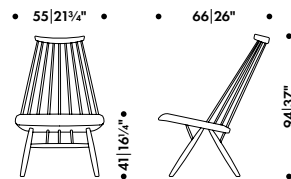

# MADEMOISELLE NOJATUOLI

ILMARI TAPIOVAARA 1956

Jalat, istuin ja selkänoja

Massiivikoivu

—

**Maalattu musta**

200 404

€\* 1.075,00