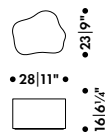

Malli B - keskikoko