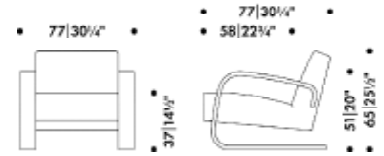

NOJATUOLI 400 "TANKKI"

ALVAR AALTO 1936

Runko

Muotoonpuristettu massiivikoivulamelli

Istuin ja selkänoja

Koivuvaneri

Kangasverhoilu, sik-sak-jousitus,
PU-vaahтомуovi ja polyesteripehmuste
Nahkaverhoilu, sik-sak-jousitus,
PU-vaahтомуovi ja polyesteripehmuste

Toimitetaan koottuna.

—

Käsinojat

Lakattu

Petsattu

Maalattu

—

Kangasmenekki

1 kpl = 2,1 m

Nahkamenekki

1 kpl = 50 nj

Verhoilukangasmenekit on laskettu
yksiväriselle 140 cm leveälle kankaalle.

Nojatuoli 400, nahkaverhoiltu

sis. ALV 24%
€*

käsinojat lakattu luonnonvärinen

hinta ilman nahkaa	111104	3.837,00
N40	111174	5.218,00
N60	111175	5.885,00

käsinojat petsattu hunaja

hinta ilman nahkaa	111131	3.862,00
N40	111039	5.243,00
N60	111040	5.910,00

käsinojat petsattu pähkinä

hinta ilman nahkaa	111141	3.862,00
N40	111049	5.243,00
N60	111050	5.910,00

käsinojat maalattu musta

hinta ilman nahkaa	111109	3.862,00
N40	111184	5.243,00
N60	111185	5.910,00

* Hinta sisältää ALV:n