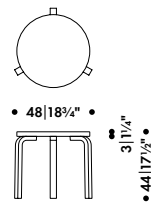

PÖYTÄ 90D

ALVAR AALTO 1935

Jalat ja kannen reunalista

Massiivikoivu

Kannen ydin

Lastulevy

Kannen pinta

Koivuviilu

Korkeapainelaminaatti

Linoleumi

—

Jalat ja reunalista lakattu luonnonvärinen, pinta koivuviilu

174 000 A

€* 460,00