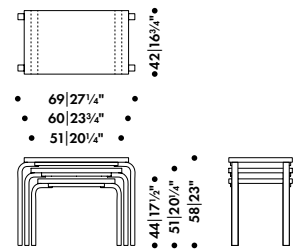

SARJAPÖYTÄ 88

ALVAR AALTO 1935

Jalat ja kannen reunalista

Massiivikoivu

Kannen ydin

Lastulevy

Kannen pinta

Koivuviilu

—

Kolmen pöydän setti, jalat ja reunalista lakattu luonnonvärinen, taso koivuviilu

166 000

€* 1.330,00

88C, jalat ja reunalista lakattu luonnonvärinen, pinta koivuviilu

166 030

€* 405,00

88B, jalat ja reunalista lakattu luonnonvärinen, pinta koivuviilu

166 020

€* 465,00

88A, jalat ja reunalista lakattu luonnonvärinen, pinta koivuviilu

166 010

€* 525,00

* Hinta sisältää ALV:n

A A-kategorian tuote - nopealla toimitusajalla (2 viikkoa) saatavana olevat tuotteet