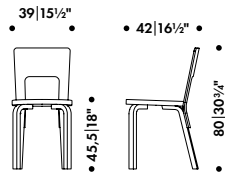

TUOLI 66

ALVAR AALTO 1935

Jalat ja istuimen reunalista

Massiivikoivu

Istuimen ydin

Massiivikoivu

Koivuvaneri

Istuimen pinta

Koivuviilu

Korkeapainelaminaatti

Linoleumi

Kangasverhoilu ja PU-vahtomuovi

Nahkaverhoilu ja PU-vahtomuovi

Nahkaverhoilu

Selkänöja

Muotoonpuristettu koivuvaneri

Erikoistilauksesta saatavana kovalla istuimella nahkaverhoiltuna.

Toimitetaan koottuna, huopanastat asennettuna.

—

Istuin

Verhoiltu

Jalat ja selkänöja

Lakattu

Maalattu

—

Kangasmenekki

1 kpl = 50 x 50 cm

Nahkamenekki

1 kpl = 4 nj

Istuin pehmustettu, kangasverhoiltu

sis. ALV 24%
€*

runko lakattu luonnonvärinen

hinta ilman kangasta	084340	390,00
K40	084832	432,00
K60	084833	447,00
K80	084834	462,00
K100	084835	475,00
K140	084837	504,00
K200	084838	555,00

runko maalattu valkoinen

hinta ilman kangasta	084360	415,00
K40	084842	457,00
K60	084843	472,00
K80	084844	487,00
K100	084845	500,00
K140	084847	529,00
K200	084848	580,00

runko maalattu musta

hinta ilman kangasta	084380	415,00
K40	084852	457,00
K60	084853	472,00
K80	084854	487,00
K100	084855	500,00
K140	084857	529,00
K200	084858	580,00

Istuin pehmustettu, nahkaverhoiltu

sis. ALV 24%
€*

runko lakattu luonnonvärinen

hinta ilman nahkaa	084345	390,00
N40	084346	501,00
N60	084347	559,00

runko maalattu valkoinen

hinta ilman nahkaa	084365	415,00
N40	084366	526,00
N60	084367	584,00

runko maalattu musta

hinta ilman nahkaa	084385	415,00
N40	084386	526,00
N60	084387	584,00

* Hinta sisältää ALV:n