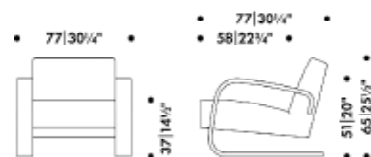

NOJATUOLI 400 "TANKKI"

ALVAR AALTO 1936

Runko

Muotoonpuristettu massiivikoivulamelli

Istuin ja selkänoja

Koivuvaneri

Kangasverhoilu, sik-sak-jousitus,

PU-vahtomuovi ja polyesteripehmuste

Nahkaverhoilu, sik-sak-jousitus,

PU-vahtomuovi ja polyesteripehmuste

Toimitetaan koottuna.

—

Käsinojat

Lakattu

Petsattu

Maalattu

—

Kangasmenekki

1 kpl = 2,1 m

Nahkamenekki

1 kpl = 50 nj

Verhoilukangasmenekit on laskettu yksiväriselle 140 cm leveälle kankaalle.

Nojatuoli 400, kangasverhoiltu

sis. ALV 24%

€*

käsinojat lakattu luonnonvärinen

hinta ilman kangasta	111100	3.837,00
K40	111262	3.992,00
K60	111263	4.053,00
K80	111264	4.112,00
K100	111265	4.173,00
K140	111267	4.293,00
K200	111268	4.505,00

käsinojat petsattu hunaja

hinta ilman kangasta	111130	3.862,00
K40	111272	4.017,00
K60	111273	4.078,00
K80	111274	4.137,00
K100	111275	4.198,00
K140	111277	4.318,00
K200	111278	4.530,00

käsinojat petsattu pähkinä

hinta ilman kangasta	111140	3.862,00
K40	111282	4.017,00
K60	111283	4.078,00
K80	111284	4.137,00
K100	111285	4.198,00
K140	111287	4.318,00
K200	111288	4.530,00

käsinojat maalattu musta

hinta ilman kangasta	111108	3.862,00
K40	111292	4.017,00
K60	111293	4.078,00
K80	111294	4.137,00
K100	111295	4.198,00
K140	111297	4.318,00
K200	111298	4.530,00

* Hinta sisältää ALV:n