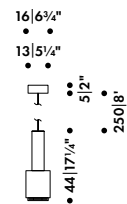

RIIPPUVALAISIN A110 "KÄSIKRANAATTI"

ALVAR AALTO 1952

Varjostin ja rengas

Teräs

Muovijohto, pituus 2,5 m

220-240V, 50 Hz
DRR...-E27 max. 12W
Suojaluokka II, IP20

Valaisimelle soveltuvien polttimoiden
energialuokat: A - G

**Varjostin pulverimaalattu
musta, rengas
messinkipinnoitettu, musta
johto**
400 015 A
€* 415,00