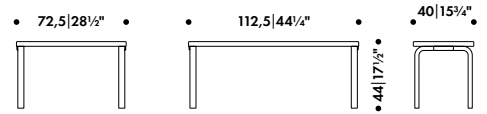

## Istuin

Massiivikoivu

Mäntyviilu

Toimitetaan kokoamattomana Carry Away  
-pakkauksessa

**Koko B, P 72,5 cm, jalat ja istuin lakattu luonnonvärinen**

031 010 A

€\* 425,00

**Koko B, P 72,5 cm, jalat ja istuin maalattu valkoinen**