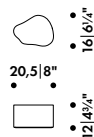

RIIHITIE RUUKKU

AINO AALTO 1937

Keramiikkaa, käsintehty

Malli A - pieni