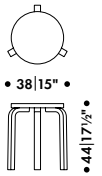

JAKKARA 60

ALVAR AALTO 1933

Jalat (3kpl) ja istuimen reunalista
Massiivikoivu

Istuimen ydin
Massiivikoivu
Koivuvaneri

Istuimen pinta
Koivuviilu
Mäntyviilu
Korkeapainelaminaatti
Linoleumi
Kangasverhoilu ja PU-vahtomuovi
Nahkaverhoilu ja PU-vahtomuovi
Nahkaverhoilu

Toimitetaan kokoamattomana Carry Away-pakkauksessa

Jalat lakattu luonnonvärinen, istuin koivuviilu
071 300 A
€* 200,00