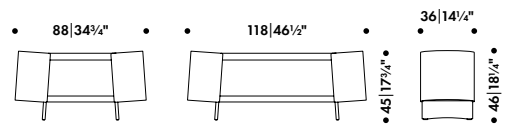

KIULU PENKKI NEW

KOICHI FUTATSUMATA 2019

Runko

Massiivikoivu
Koivuvaneri

Kori

Muotoonpuristettu koivuvaneri

**Koko B, P 88 cm, lakattu
luonnonvärinen**

034 000

€* 995,00

**Koko B, P 88 cm, maalattu
musta**

034 010

€* 1.055,00

**Koko B, P 88 cm, maalattu
kirkkaanpunainen**

034 020

€* 1.055,00