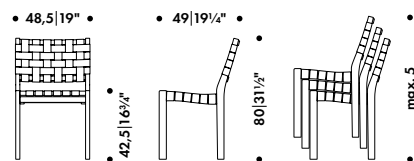

## Istuin ja selkänoja

Pellavasatulavyö

Huopanastat asennettuna

Satulavyömenekki 13 m/tuoli

**Lakattu luonnonvärinen,  
musta satulavyö**

091 800  
€\* 585,00

**Lakattu luonnonvärinen,  
musta/sininen satulavyö**