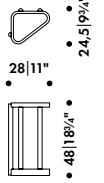

SATEENVARJOTELINE 115

ALVAR AALTO 1936

Runko

Muotoonpuristettu koivulamelli ja massiivikoivu

Kaukalo

Messinki

**Runko lakattu
luonnonvärinen,
messinkikaukalo**

002 000 A

€* 469,00

* Hinta sisältää ALV:n

A A-kategorian tuote - nopealla toimitusajalla (2 viikkoa) saatavana olevat tuotteet