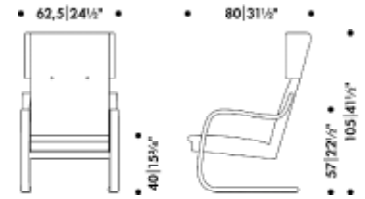

NOJATUOLI 401

ALVAR AALTO 1933

Runko

Muotoonpuristettu massiivikoivulamelli

Istuin ja selkänoja

Massiivikoivu, koivuvaneri

Kangasverhoilu, teräsjousitus, PU-vahtomuovi
ja polyesteripehmuste

Nahkaverhoilu, teräsjousitus,

PU-vahtomuovi ja polyesteripehmuste

Toimitetaan koottuna.

—

Käsinojat

Lakattu

Petsattu

Maalattu

—

Kangasmenekki

1 kpl = 1,6 m

Nahkamenekki

1 kpl = 30 nj

Verhoilukangasmenekit on laskettu
yksiväriselle 140 cm leveälle kankaalle.

Nojatuoli 401, kangasverhoiltu

sis. ALV 24%
€*

käsinojat lakattu luonnonvärinen

hinta ilman kangasta	113500	2.237,00
K40	113202	2.334,00
K60	113203	2.381,00
K80	113204	2.427,00
K100	113205	2.472,00
K140	113207	2.564,00
K200	113208	2.725,00

käsinojat petsattu hunaja

hinta ilman kangasta	113550	2.262,00
K40	113212	2.359,00
K60	113213	2.406,00
K80	113214	2.452,00
K100	113215	2.497,00
K140	113217	2.589,00
K200	113218	2.750,00

käsinojat petsattu pähkinä

hinta ilman kangasta	113560	2.262,00
K40	113222	2.359,00
K60	113223	2.406,00
K80	113224	2.452,00
K100	113225	2.497,00
K140	113227	2.589,00
K200	113228	2.750,00

käsinojat maalattu musta

hinta ilman kangasta	113504	2.262,00
K40	113232	2.359,00
K60	113233	2.406,00
K80	113234	2.452,00
K100	113235	2.497,00
K140	113237	2.589,00
K200	113238	2.750,00

* Hinta sisältää ALV:n