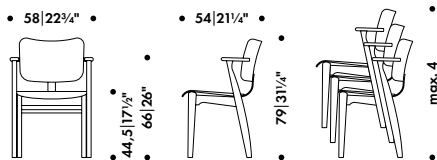

DOMUS TUOLI

ILMARI TAPIOVAARA 1946

Runko

Massiivikoivu
Massiivitammi

Istuimen ja selkänöjan ydin

Muotoonpuristettu koivuviilu

Istuimen ja selkänöjan pinta

Koivuviilu
Tammiviilu
Kangasverhoilu ja PU-vahtomuovi
Nahkaverhoilu ja PU-vahtomuovi

Toimitetaan koottuna, huopanasat asennettuna.

—

Runko, istuin ja selkänöja

lakattu
petsattu
maalattu

—

Kangasmenekki

istuinverhoilu 2 kpl = 0,6 m
istuin- ja selkänöjaverhoilu 1 kpl = 0,7 m

Nahkamenekki

Istuinverhoilu 1 kpl = 7 nj
Istuin- ja selkänöjaverhoilu = 12 nj

Verhoilumateriaalien soveltuvuus tuotteeseen voi olla rajoitettu. Soveltuvuus tarkastettava Artekin edustajalta.

Istuin, nahkaverhoiltu

sis. ALV 24%
€*

koivu, lakattu luonnonvärinen

hinta ilman nahkaa	200115	685,00
N40	200154	850,00
N60	200155	937,00

koivu, petsattu musta

hinta ilman nahkaa	200116	710,00
N40	200160	875,00
N60	200161	962,00

koivu, petsattu hunaja

hinta ilman nahkaa	200117	710,00
N40	200166	875,00
N60	200167	962,00

koivu, maalattu valkoinen

hinta ilman nahkaa	200118	710,00
N40	200172	875,00
N60	200173	962,00

tammi, lakattu luonnonvärinen

hinta ilman nahkaa	200119	795,00
N40	200224	960,00
N60	200225	1.047,00

* Hinta sisältää ALV:n