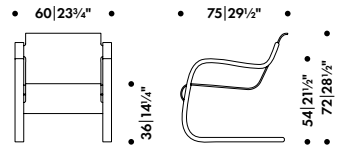

NOJATUOLI 42

ALVAR AALTO 1932

Runko

Muotoonpuristettu massiivikoivulamelli

Istuin

Muotoonpuristettu koivuvaneri

**Runko lakattu
luonnonvärinen, istuin
maalattu valkoinen**

101 101

€* 2.100,00