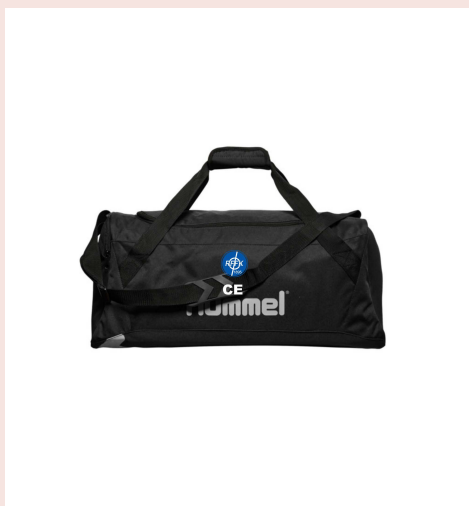

HMLAUTHENTIC PL SHORTS

219971 116 128 140 152 164 **329,-**
 219970 S M L XL XXL XXXL **349,-**
 219972 XS S M L XL XXL (WOMAN) **349,-**
 Color 2001: BLACK

HMLAUTHENTIC HALF ZIP SWEAT

219974 116 128 140 152 164 **549,-**
 219973 XS S M L XL XXL XXXL **599,-**
 Color 2001:BLACK