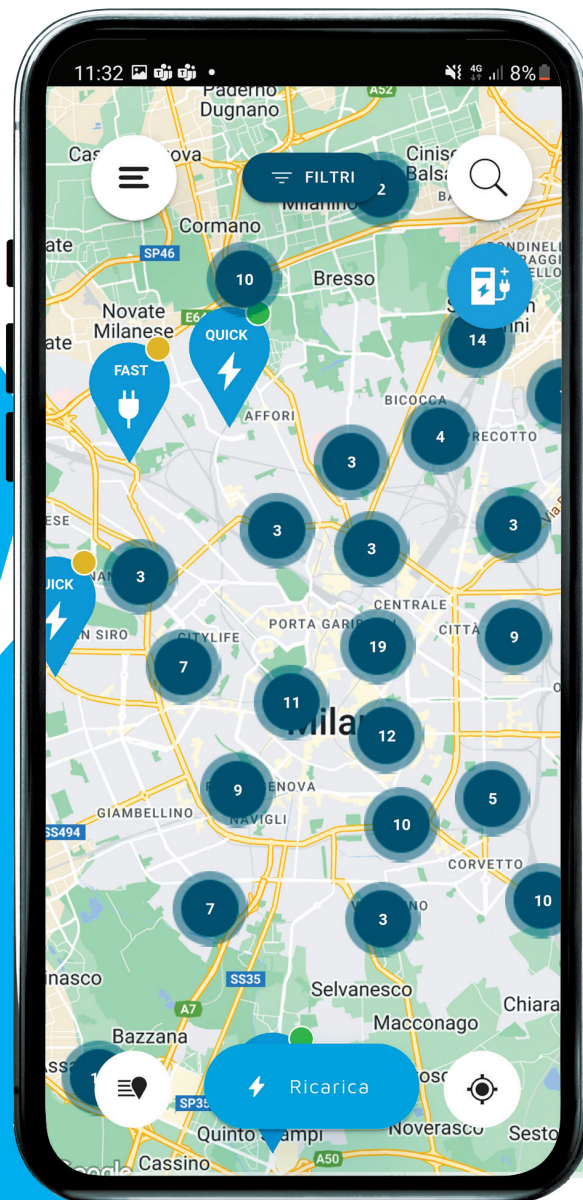

A2A E-MOVING: L'ENERGIA PER LA TUA AUTO È NELLE TUE MANI

Con l'app per la mobilità elettrica
powered by A2A Energia.

A2A E-moving

L'app **A2A E-moving** è la **soluzione integrata** per ricaricare la tua auto elettrica. La puoi utilizzare per ricaricare il tuo veicolo comodamente **da casa** con WALLBOX A2A e **in città** presso le circa 30.000 colonnine distribuite su tutto il territorio italiano.

SCOPRI TUTTI I VANTAGGI:

PERSONALIZZATA

In base alle tue esigenze di mobilità accedi a colonnine Quick, Fast o Ultra Fast

RICARICA DOMESTICA E IN VIAGGIO

Ricarica con la tua WALLBOX A2A e presso le colonnine pubbliche accessibili che trovi direttamente sulla mappa

ENERGIA 100% GREEN

Accedi ad un network di punti di ricarica alimentati a fonte rinnovabile

GESTISCI IL TUO PIENO DI ENERGIA DIRETTAMENTE DALL'APP

Scegli la **formula di ricarica** più adatta alle tue esigenze tra le offerte **a consumo** e quelle **in abbonamento**. Scarica l'APP, registrati e inizia a ricaricare senza pensieri in tutte le colonnine accessibili.