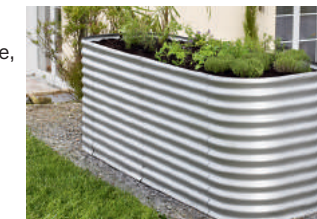

Unser Tipp:
Lassen Sie Ihrer Gestaltungslust freien Lauf. Mit klassischen Zäunen, Holz-Sichtschutz oder Gabionen sind Sie auf der sicheren Seite. Sie können je nach Geschmack frei wählen, um sich im eigenen Garten sicher zu fühlen. Wir beraten Sie gerne zu den neuesten Trends.

Monika Giek
GaLa-Expertin

Unser Service für Sie

- ✓ Individuelle Fachberatung
- ✓ Termingerechte Lieferung
- ✓ Handwerkervermittlung auf Wunsch

Multi-Tore

Die Multi-Tore sind stabil, sicher und optisch ansprechend. Sie können fast überall eingesetzt werden.

- Format (B x H): 125 x 100 cm
- 1-flügelig
- Feuerverzinkt und anthrazit beschichtet
- Anthrazit (1600033)

€ 575,⁹⁵

je Tor

Doppelstabmatten

Doppelstabmattenzäune werden den höchsten Ansprüchen an Stabilität, Farbgestaltung, Korrosionsschutz und Sicherheit gerecht.

- Format (B x H): 250 x 100 cm
- Feuerverzinkt und anthrazit beschichtet
- Maschenweite 50/200 mm
- Anthrazit (1260390)

€ 80,⁹⁵

je Matte

Sichtschutzzaun Rhombus

Artikel-Nr.	Artikelbezeichnung	Preis je Stück
(1726831)	Sichtschutz, Format (B x H): 180 x 180 cm, unbehandelt, Rhombusleisten, Format (B x H): 27 x 68 mm	€ 169,95
(1726832)	Sichtschutz, Format (B x H): 90 x 180 cm, unbehandelt, Rhombusleisten, Format (B x H): 27 x 68 mm	€ 129,95
(1726841)	Rundkopfpfosten, Format (B x H x L): 9 x 9 x 190 cm, Kopf abgerundet, sauber gehobelt	€ 34,95

Gabionen Set

Set bestehend aus:
- Korb 6-teilig 100 x 50 x 50 cm
- 4 Gitter 100 x 50 cm
- 2 Gitter 50 x 50 mm
- 4 Spiralen 100 cm
- 8 Spiralen 50 cm
- 4 Distanzhalter 50 cm (1735082)

i Wir bieten Ihnen auch eine große Auswahl an Gabionenfüllmaterial mit unterschiedlichen Körnungen, Farben und Mustern je nach Ihrem Geschmack.

€ 60,⁹⁰

je Set

Ökologische Terrassendielen aus Fichte und Kiefer