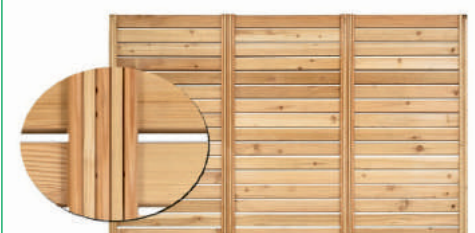

Sichtschutzzaun Rhombus

Artikel-Nr.	Artikelbezeichnung	Preis je Stück
(1726831)	Sichtschutz, Format (B x H): 180 x 180 cm, unbehandelt, Rhombusleisten, Format (B x H): 27 x 68 mm	€ 169,95
(1726832)	Sichtschutz, Format (B x H): 90 x 180 cm, unbehandelt, Rhombusleisten, Format (B x H): 27 x 68 mm	€ 129,95
(1726841)	Rundkopfpfosten, Format (B x H x L): 9 x 9 x 190 cm, Kopf abgerundet, sauber gehobelt	€ 34,95

Gabionen Set

Set bestehend aus:
- Korb 6-teilig 100 x 50 x 50 cm
- 4 Gitter 100 x 50 cm
- 2 Gitter 50 x 50 mm
- 4 Spiralen 100 cm
- 8 Spiralen 50 cm
- 4 Distanzhalter 50 cm (1735082)