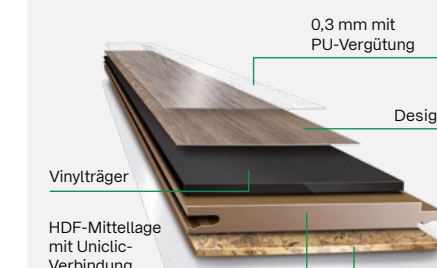

PE Folie als Unterlage erhältlich