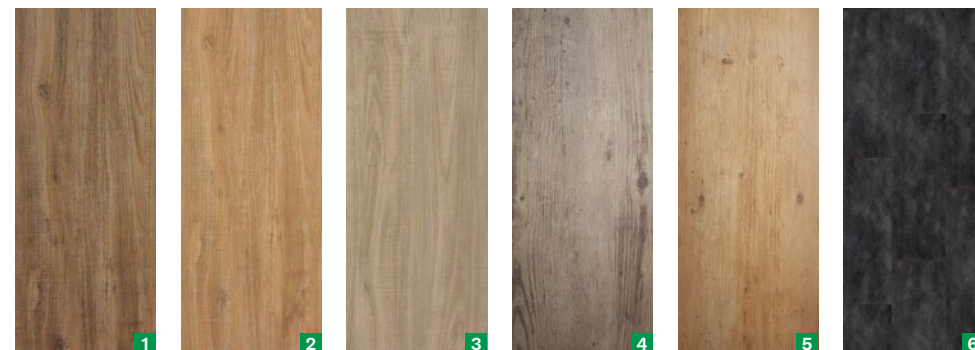

Designervinyl

Eigenschaften

- ✓ Vinylboden auf HDF-Mittellage
- ✓ Nuttschicht: 0,3 mm
- ✓ Trittsicherheit: R 9
- ✓ Beanspruchungsklasse: AC4/32
- ✓ Uniclic-Verbindung für leichtes Verlegen
- ✓ Strukturierte, natürliche Oberflächenoptik
- ✓ Strapazierfähig und pflegeleicht
- ✓ Geeignet für Warmwasser-Fußbodenheizung
- ✓ Passende Sockelleisten und Pflegeprodukte

Artikel-Nr.	Artikelbezeichnung, Format (L x B x H)	Aktionspreis je m²
1470254	1 Designervinyl Trend Bergkiefer Rustik, mit integriertem Trittschall, 900 x 300 x 9,8 mm	€ 29,95
1470256	2 Designervinyl Trend Bergkiefer Classic, mit integriertem Trittschall, 900 x 300 x 9,8 mm	€ 29,95
1470255	3 Designervinyl Trend Bergkiefer Gekalkt, mit integriertem Trittschall, 900 x 300 x 9,8 mm	€ 29,95
1526072	4 Designervinyl Trend Graue Birne, mit integriertem Trittschall, 900 x 300 x 9,8 mm	€ 29,95
1525961	5 Designervinyl Trend Edle Birne, mit integriertem Trittschall, 900 x 300 x 9,8 mm	€ 29,95
1625729	6 Designervinyl Stone Cement Moro, mit integriertem Trittschall, 1.200 x 440 x 10,8 mm	€ 44,95

Zubehör

Für Vinylböden erhalten Sie bei uns ein passendes Pflege- und Reinigungs-Set. 1625806

Aufbau Vinyl, von oben nach unten

Strukturierte Nuttschicht:

PE Folie als Unterlage erhältlich