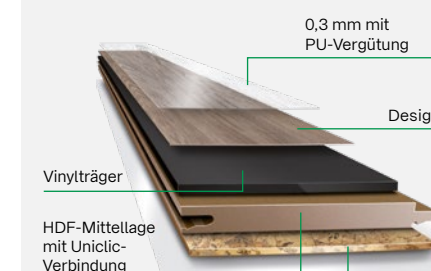

PE Folie als Unterlage erhältlich