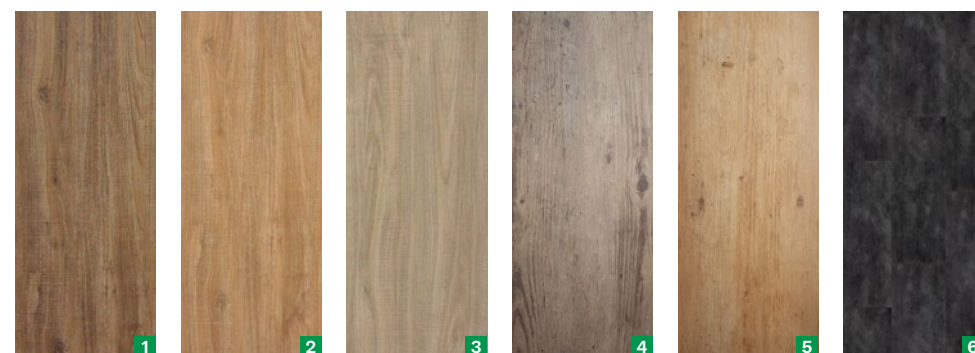

Designervinyl

Eigenschaften

- ✓ Vinylboden auf HDF-Mittellage
- ✓ Nuttschicht: 0,3 mm
- ✓ Trittsicherheit: R 9
- ✓ Beanspruchungsklasse: AC4/32
- ✓ Uniclic-Verbindung für leichtes Verlegen
- ✓ Strukturierte, natürliche Oberflächenoptik
- ✓ Strapazierfähig und pflegeleicht
- ✓ Geeignet für Warmwasser-Fußbodenheizung
- ✓ Passende Sockelleisten und Pflegeprodukte

Artikel-Nr.	Artikelbezeichnung, Format (L x B x H)	Aktionspreis je m²
1470254	1 Designervinyl Trend Bergkiefer Rustik, mit integriertem Trittschall, 900 x 300 x 9,8 mm	€ 29,95
1470256	2 Designervinyl Trend Bergkiefer Classic, mit integriertem Trittschall, 900 x 300 x 9,8 mm	€ 29,95
1470255	3 Designervinyl Trend Bergkiefer Gekalkt, mit integriertem Trittschall, 900 x 300 x 9,8 mm	€ 29,95
1526072	4 Designervinyl Trend Graue Birne, mit integriertem Trittschall, 900 x 300 x 9,8 mm	€ 29,95
1525961	5 Designervinyl Trend Edle Birne, mit integriertem Trittschall, 900 x 300 x 9,8 mm	€ 29,95
1625729	6 Designervinyl Stone Cement Moro, mit integriertem Trittschall, 1.200 x 440 x 10,8 mm	€ 44,95

Zubehör

Für Vinylböden erhalten Sie bei uns ein passendes Pflege- und Reinigungs-Set. 1625806

Aufbau Vinyl, von oben nach unten

Strukturierte Nuttschicht:

PE Folie als Unterlage erhältlich