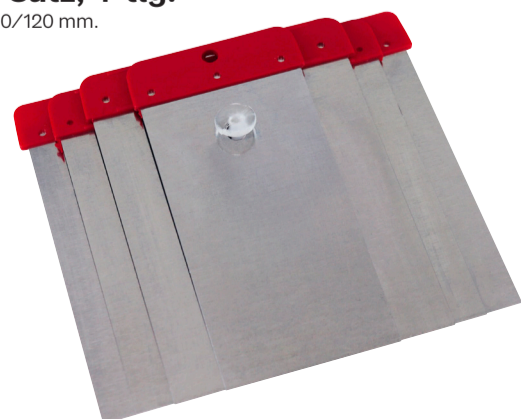

Multivlies Staubschutztür

Schützt vor Staub und Schmutz, L x B: ca. 2,20 x 1,20 m, Reißverschlusslänge: ca. 2,15 m, zum einmaligen Gebrauch.

Art. Nr. 1458093

9,99

JUFOL
Wir schützen was Sie erstellen

4-tlg.

2,99