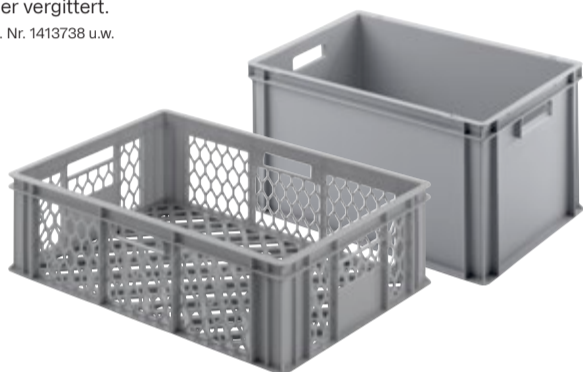

## Kunststoff-Behälter

Universelle Aufbewahrungs- und Transportkästen für unzählige Anwendungsbereiche, geschlossen oder vergittert.

Art. Nr. 1413738 u.w.

ab 7,99

ALL  
MÜNCHEN