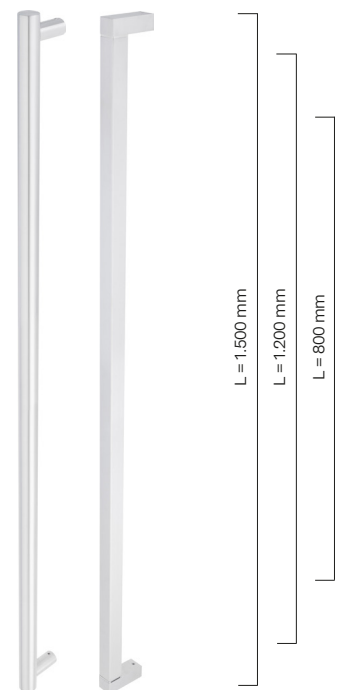

€ 2.499,-

inkl. MwSt.

MAGNOS M210, ähnlich RAL 9007, mit flächenbündig eingelassenen Edelstahl-Lisenen
1809878

€ 2.499,-

inkl. MwSt.

Top-Ausstattung im Aktionspreis enthalten

- ✓ Sicherheitsschloss mit 17-fach Verriegelung
- ✓ Maßbereich: B = 95 - 116 cm, H = 198 - 224 cm
- ✓ Aluminiumprofil mit 84 mm Bautiefe
- ✓ Exzellenter Wärmedämmwert: U_d -Wert = 1,2 W/(m²K)
- ✓ VSG-Verglasung für erhöhten Einbruchschutz
- ✓ Einseitig flügelüberdeckend
- ✓ Sicherheitstresorbänder verdeckt liegend
- ✓ 3 Farben und 3 Gläser zur Auswahl
- ✓ 6 verschiedene Stoßgriffe zur Auswahl
- ✓ Edelstahl Innendrücker und Rosettenabdeckung

Aushebelsichere, verdecktliegende Sicherheitstresorbänder

Einseitig außen flächenbündige Ansicht

3 Farben

ähnlich RAL 7016 Anthrazit matt

ähnlich RAL 9007 Graualuminium seidenglänzend

ähnlich RAL 9016 Verkehrsweiß matt

3 Gläser

ISO Klar

Matt Struktur sandgestrahlt

Ornamentglas Mastercararé

Edelstahl-Griffstangen

3 Griffstangen rund oder eckig mit geraden Stützen in 3 Längen

Mehr Zubehör gegen Aufpreis, z. B.

- ✓ Elektrischer Türöffner
- ✓ 3-fach-Automatikschloss
- ✓ Fingerprint mit A-Öffner
- ✓ Seitenteile und Oberlichter
- ✓ Beidseitig flügelüberdeckende Ausführung
- ✓ Diverse Farben, Griffe und Gläser
- ✓ Geprüfte Sicherheit (RC2 oder RC3)