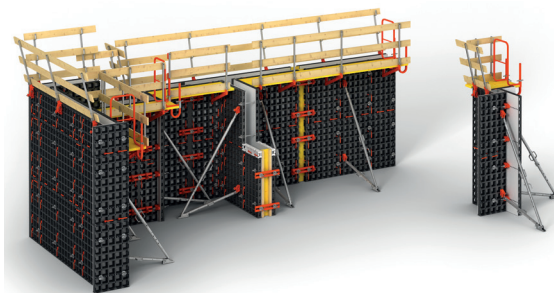

Konstruktionsbeispiel

Aktionspaket Ankertechnik

Stückzahl	Bezeichnung
50	Spannstahl 0,85 m DW 15
100	Mutterplatten DW 15, verzinkt

Artikel-Nr.	Aktionspreis zzgl. MwSt.:	Bestellmenge
1816172	619,- €	

TECTROL Trennmittel BETO 100, 20 l

- ✓ Einwandfreies Entschalen
- ✓ Saubere Trennwirkung
- ✓ Rückstandsfreie Schalungsfläche
- ✓ Besonders für nicht oder wenig saugende Schalungsarten geeignet

Artikel-Nr.	Aktionspreis zzgl. MwSt.:	Bestellmenge
1380750	62,75 €	

Bestellformular – ausschließlich für Gewerbekunden

Bitte übermitteln Sie Ihre Bestellung an Ihren Außendienstmitarbeiter oder an Ihren BayWa Baustoffe Betrieb vor Ort.

Kd-Nr. _____

Firma _____

Straße _____

PLZ / Ort _____

Telefon _____

Mobil _____

E-Mail _____

Datum / Unterschrift _____

BayWa AG
Baustoffe

Arabellastraße 4
81925 München

baywa-baustoffe.de

* Die Preise sind Abholpreise, zzgl. der gesetzlichen MwSt. Für die Richtigkeit der angegebenen Daten übernehmen wir keine Haftung. Preis-, Typen- oder technische Änderungen vorbehalten. Ihrer Bestellung liegen die BayWa AGB zugrunde. Alle AGB finden Sie unter baywa-baustoffe.de/agb

Information zum Datenschutz: Verantwortlich ist die BayWa AG, Arabellastr. 4, 81925 München, Tel. 089 9222-0. Wir verarbeiten Ihre Daten zur Durchführung der Veranstaltung sowie für Marketingzwecke im gesetzlich zulässigen Rahmen. Die Daten werden bei unserem IT-Dienstleister und in der Kundendatenbank des BayWa-Konzerns verarbeitet, aber ansonsten nicht an Dritte weitergegeben. Die Bereitstellung Ihrer Daten ist freiwillig, jedoch zur Bestellabwicklung erforderlich. Wenn Sie künftig unsere Informationen und Angebote nicht mehr erhalten möchten, können Sie bei der BayWa CS GmbH, CSC Passau, Salzweiger Str. 5, 94034 Passau, werbewiderspruch@baywa.de der Verwendung Ihrer Daten zu Werbezwecken widersprechen. Die ausführlichen Datenschutzinformationen der BayWa AG sind unter www.baywa-baustoffe.de/datenschutz abrufbar sowie in jedem BayWa-Standort erhältlich.

Vorstand: Prof. Klaus Josef Lutz (Vorsitzender), Andreas Helber, Marcus Pöllinger, Matthias Taft, Reinhard Wolf.
Aufsichtsratsvorsitzender Manfred Nüssel. Sitz und Registergericht München, HRB 4921, Geschäftssitz: BayWa AG, Arabellastr. 4, 81925 München